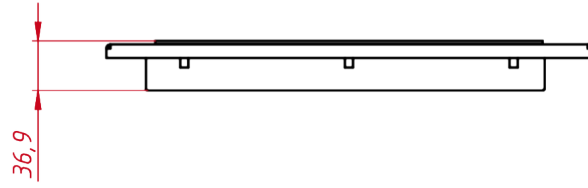

TG1701W4RR

TG1701W4RR

Встраиваемый резистивный
монитор Орел Frame, TG-серия
монтажный чертёж

Лист	Масса	Масштаб
	3,1	1 : 4
Лист	Листов	1

TouchGames
ОБОРУДОВАНИЕ АВТОМАТИЗАЦИИ

Формат А3
1 Колірвал

Лист. нумер.

Справ. №

А

Лист. и дата

Инд. № дьян.

Вам. инд. №

Лист. и дата

Инд. № подл.