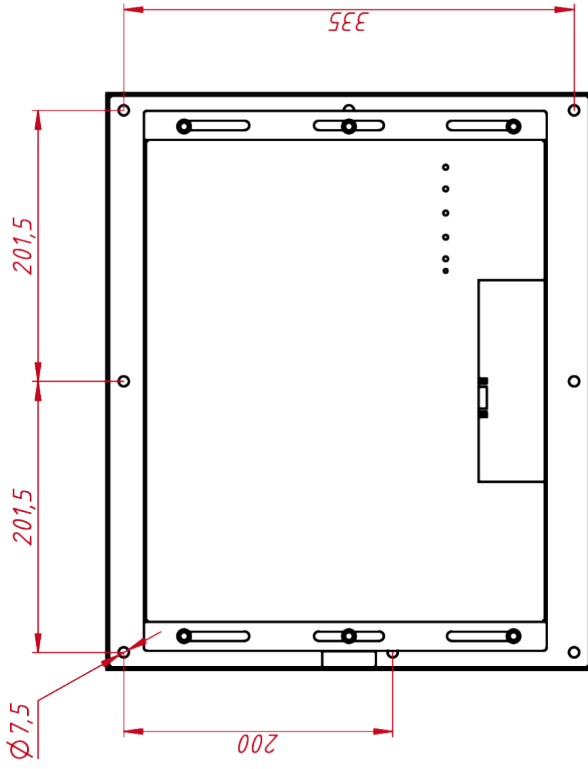

TG1701W4RR

TG1701W4RR

Встраиваемый резистивный
монитор Орел Frame, TG-серия
монтажный чертёж

Лист	Масса	Масштаб
	3,1	1 : 4
Лист	Листов	1

TouchGames
ОБОРУДОВАНИЕ АВТОМАТИЗАЦИИ

Формат А3
1 Колірвал

Лист. нумер.

Справ. №

А

Лист. и дата

Инд. № дьян.

Вам. инд. №

Лист. и дата

Инд. № подл.