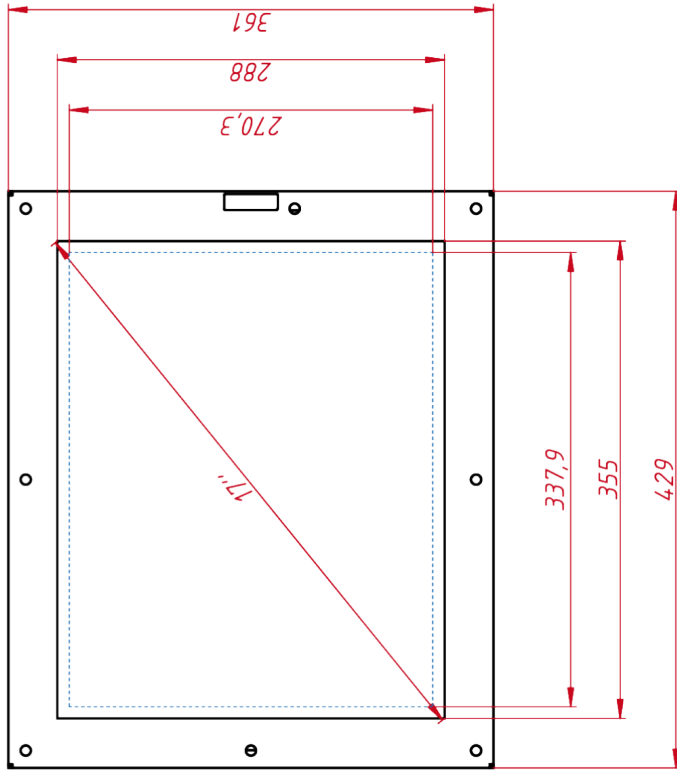

TG1701W4RR

TG1701W4RR

Встраиваемый резистивный
монитор Орел Frame, TG-серия
монтажный чертёж

Лист	Масса	Масштаб
	3,1	1 : 4
Лист	Листов	1

TouchGames
ОБОРУДОВАНИЕ АВТОМАТИЗАЦИИ

Формат А3
1 Колірвал

Лист. нумер.

Справ. №

А

Лист. и дата

Инд. № дьян.

Вам. инд. №

Лист. и дата

Инд. № подл.