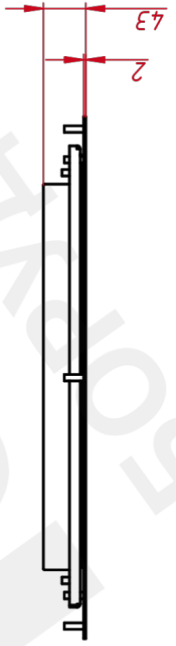

TG1701W4EM

TG1701W4EM

Встраиваемый резистивный монитор Easy Mount, EM-серия
монтажный чертёж

TouchGates
оборудование автоматизации

Формат А3

Изм. № подл.

Подп. и дата

Изм. № докл.

Взам. инв. №

Изм. № подл.

Подп. и дата

Изм. / Лист	№ докум.	Подп.	Дата
Разраб. / Лист	TouchGates		01/04/2023
Проб.			
Т. контр.			
Нач. отд.			
Н. контр.			
Чтв.			

Лит.	Масса	Масштаб
	3,4	1:5
Лист	Листов	
1	1