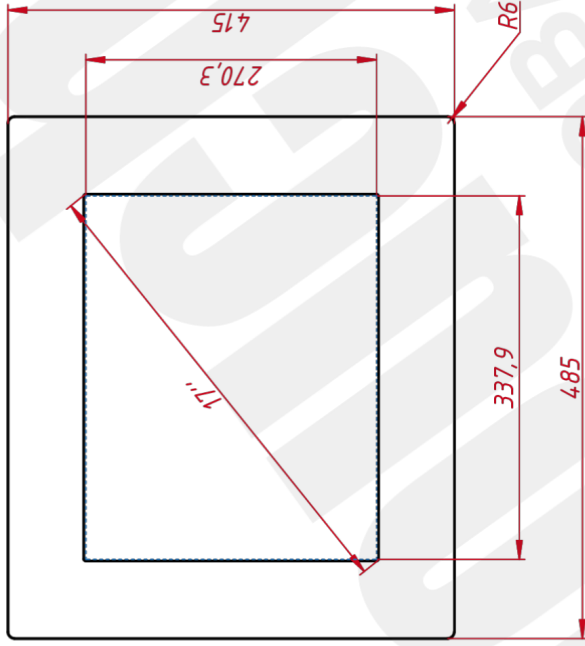

TG1701W4EM

TG1701W4EM

Встраиваемый резистивный монитор Easy Mount, EM-серия
монтажный чертёж

TouchGates
оборудование автоматизации

Формат А3

Изм. № подл.

Подп. и дата

Изм. № докл.

Взам. инв. №

Изм. № подл.

Подп. и дата

Изм. / Лист	№ докум.	Подп.	Дата
Разраб. / Лист	TouchGates		01/04/2023
Проб.			
Т. контр.			
Нач. отд.			
Н. контр.			
Чтв.			

Лит.	Масса	Масштаб
	3,4	1:5
Лист	Листов	
1	1