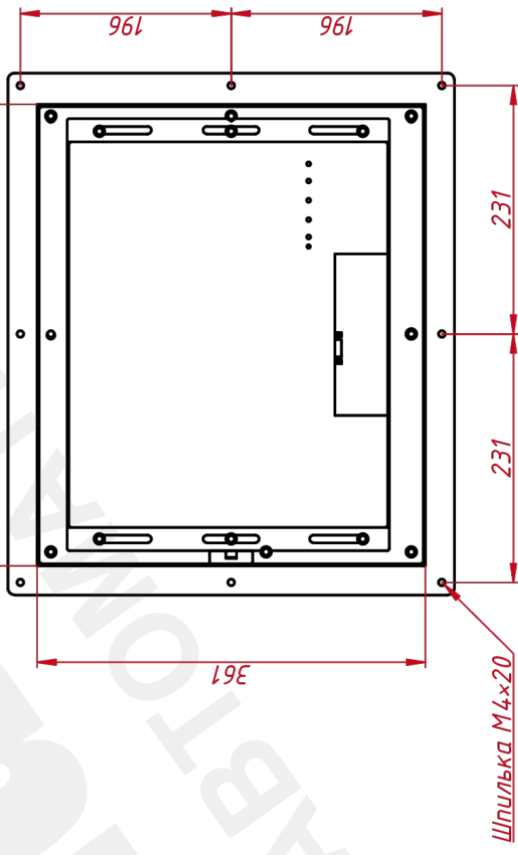

TG1701W4EM

TG1701W4EM

Встраиваемый резистивный монитор Easy Mount, EM-серия
монтажный чертёж

TouchGates
оборудование автоматизации

Формат А3

Изм. № подл.

Подп. и дата

Изм. № докл.

Взам. инв. №

Изм. № подл.

Подп. и дата

Изм. / Лист	№ докум.	Подп.	Дата
Разраб. / Лист	TouchGates		01/04/2023
Проб.			
Т. контр.			
Нач. отд.			
Н. контр.			
Чтв.			

Лит.	Масса	Масштаб
	3,4	1:5
Лист	Листов	
1	1