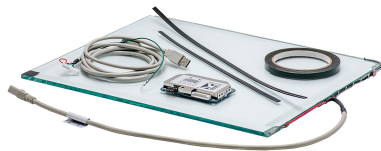

Артикул TGSAW4L15DW1

Цена 9 328 RUB

* Цена актуальна на момент формирования документа: 07.07.2026

15,3" СЕНСОРНЫЙ ШИРОКОФОРМАТНЫЙ (16:10) АКУСТИЧЕСКИЙ ЭКРАН, 4 мм, D-СЕРИЯ, КОМПЛЕКТ (КОНТРОЛЛЕР USB, КАБЕЛЬ)

ОБЩЕЕ

Модель	TGSAW4L15
Серия	D-серия
Тип защиты	антивандальное стекло 4 мм
Материал	закалённое стекло

ОСНОВНЫЕ ХАРАКТЕРИСТИКИ

Размер (диагональ)	15,3"
Соотношение сторон	16:10
Активная область (Ш×В)	358,0×226,0 мм
Ширина экрана	358 мм
Высота экрана	226 мм
Толщина экрана	4 мм