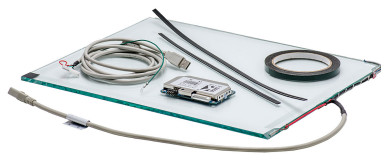

Артикул TGSAW4L15DW1

Цена 8 519 RUB

* Цена актуальна на момент формирования документа: 23.05.2026

15,3" СЕНСОРНЫЙ ШИРОКОФОРМАТНЫЙ (16:10) АКУСТИЧЕСКИЙ ЭКРАН, 4 мм, D-СЕРИЯ, КОМПЛЕКТ (КОНТРОЛЛЕР USB, КАБЕЛЬ)

ОБЩЕЕ

Модель	TGSAW4L15
Серия	D-серия
Тип защиты	антивандальное стекло 4 мм
Материал	закалённое стекло

ОСНОВНЫЕ ХАРАКТЕРИСТИКИ

Размер (диагональ)	15,3"
Соотношение сторон	16:10
Активная область (Ш×В)	358,0×226,0 мм
Ширина экрана	358 мм
Высота экрана	226 мм
Толщина экрана	4 мм