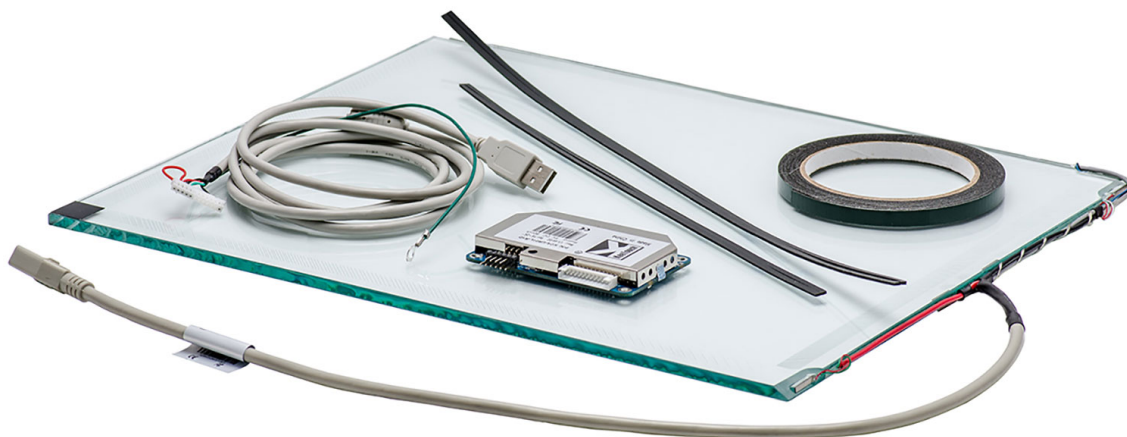

СЕНСОРНЫЕ ЭКРАНЫ

15,3" СЕНСОРНЫЙ ШИРОКОФОРМАТНЫЙ (16:10) АКУСТИЧЕСКИЙ ЭКРАН, 4 ММ, D-СЕРИЯ, КОМПЛЕКТ (КОНТРОЛЛЕР USB, КАБЕЛЬ)

TouchGames
ОБОРУДОВАНИЕ АВТОМАТИЗАЦИИ

ООО «ТАЧГЕЙМ»
454091, Г. ЧЕЛЯБИНСК
УЛ. ЦВИЛЛИНГА, Д. 25 К 1, ОФ. 308
+7 (800) 333 24 62
+7 (495) 287 08 57
+7 (351) 264 09 97
SALES@TOUCHGAMES.RU
WWW.TOUCHGAMES.RU

ТЕХНИЧЕСКИЕ ХАРАКТЕРИСТИКИ АРТ. TGSАW4L15DW1 *

ОБЩЕЕ

Модель	TGSАW4L15
Серия	D-серия
Тип защиты	антивандальное стекло 4 мм
Материал	закалённое стекло

ОСНОВНЫЕ ХАРАКТЕРИСТИКИ

Размер (диагональ)	15,3"
Соотношение сторон	16:10
Активная область (Ш×В)	358,0×226,0 мм
Ширина экрана	358 мм
Высота экрана	226 мм
Толщина экрана	4 мм