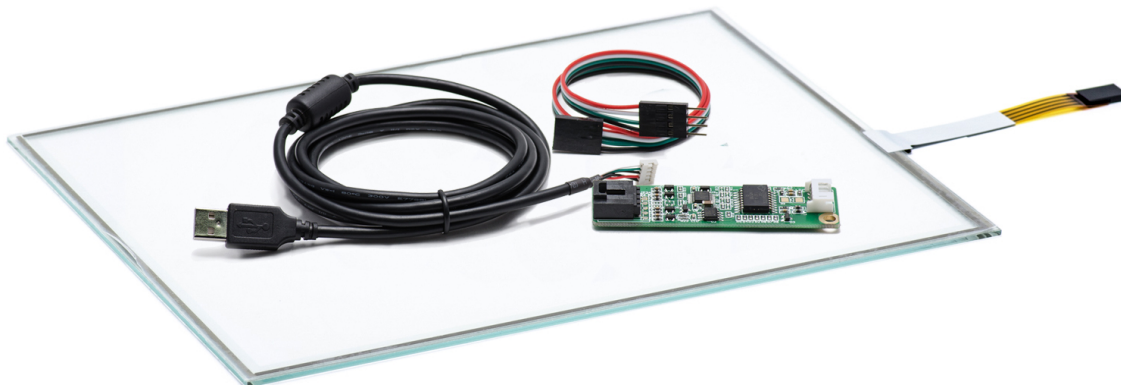

СЕНСОРНЫЕ ЭКРАНЫ

- Высокая точность сенсорной резистивной панели позволяет работать с интерфейсами, неадаптированными под сенсорный ввод, например, Windows XP, Linux
  - Сенсор откликается на руку, руку в перчатке и любой не острый предмет.
  - Резистивная панель не боится яркого солнечного света, воды, грязи, жира и пыли. Подходит для грязных, пыльных условий эксплуатации.
- Комплектность: сенсорная панель, контроллер и сенсорный интерфейсный провод.

### ОБЩЕЕ

Модель	TG1501W4R
Серия	4W-серия
Тип защиты	передняя рабочая панель защищена от брызг и пыли IP65)
Материал	стекло с резистивной пленкой

### ОСНОВНЫЕ ХАРАКТЕРИСТИКИ

Размер (диагональ)	15"
Соотношение сторон	4:3
Активная область (Ш×В)	304,0×228,0 мм
Ширина экрана	323 мм
Высота экрана	246 мм
Толщина экрана	2,3 мм