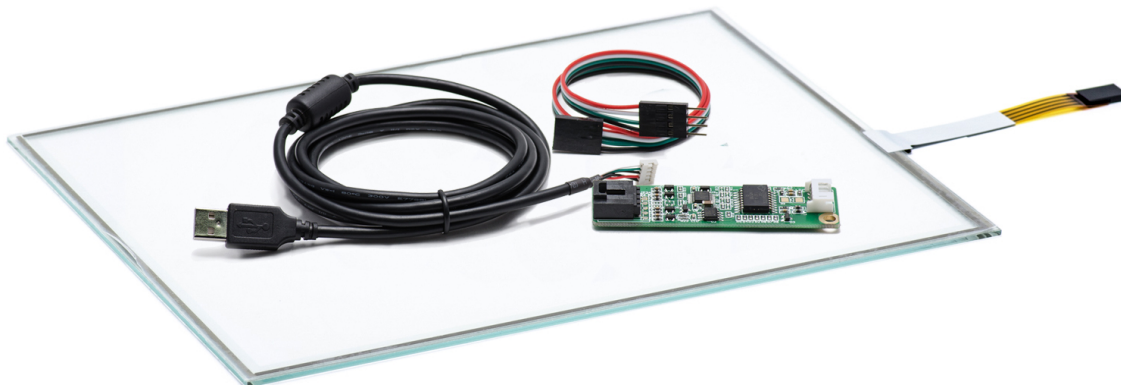

СЕНСОРНЫЕ ЭКРАНЫ

15" СЕНСОРНЫЙ РЕЗИСТИВНЫЙ ЭКРАН W4R (4-ПРОВОДНОЙ), АНТИБЛИКОВЫЙ, КОМПЛЕКТ С КОНТРОЛЛЕРОМ USB W4R

TouchGames
ОБОРУДОВАНИЕ АВТОМАТИЗАЦИИ

ООО «ТАЧГЕЙМ»
454091, Г. ЧЕЛЯБИНСК
УЛ. ЦВИЛЛИНГА, Д. 25 К 1, ОФ. 308
+7 (800) 333 24 62
+7 (495) 287 08 57
+7 (351) 264 09 97
SALES@TOUCHGAMES.RU
WWW.TOUCHGAMES.RU

1. Высокая точность сенсорной резистивной панели позволяет работать с интерфейсами, неадаптированными под сенсорный ввод, например, Windows XP, Linux
   - Сенсор откликается на руку, руку в перчатке и любой не острый предмет.
   - Резистивная панель не боится яркого солнечного света, воды, грязи, жира и пыли. Подходит для грязных, пыльных условий эксплуатации.
2. Комплектность: сенсорная панель, контроллер и сенсорный интерфейсный провод.