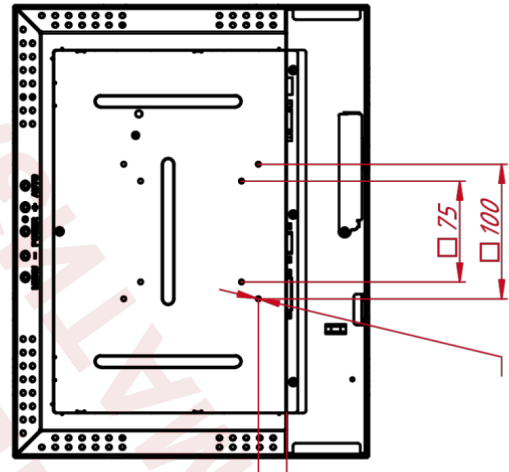

НЕВИДИМЫЕ ДЛЯ ФИЛЬТРА

Видеоразъемы	цифровой и аналоговый
--------------	-----------------------

TG4L15R3

8 отв. М4
максимальная глубина
отверстий 4 мм

B (1:2)

A (1:2)

8 отв. М4
максимальная глубина
отверстий 4 мм