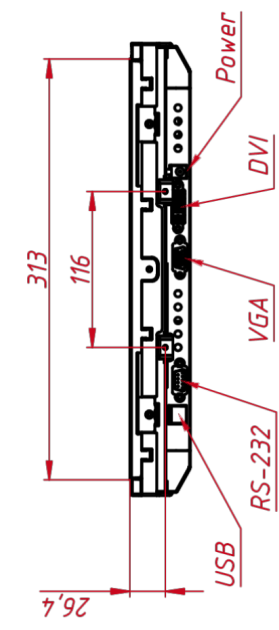

ОСНОВНЫЕ ХАРАКТЕРИСТИКИ

Размер (диагональ)	15"
Соотношение сторон	4:3
Активная область (Ш×В)	304,0×228,0 мм
Ширина монитора	347 мм
Высота монитора	264 мм
Глубина монитора	44 мм

ДИСПЛЕЙ

Тип матрицы	активная матрица TFT-LED
Разрешение дисплея	1024×768
Количество цветов	16,2 млн.
Яркость	250 кд/м ²
Угол обзора горизонтальный	влево 75° / вправо 75°
Угол обзора вертикальный	вверх 70° / вниз 60°
Коэффициент контрастности (...)	500:1
Частота развёртки	30...80 КГц / 60...75 Гц

НЕВИДИМЫЕ ДЛЯ ФИЛЬТРА

Видеоразъемы	цифровой и аналоговый
--------------	-----------------------

TG4L15R3

8 отв. М4
максимальная глубина
отверстий 4 мм

B (1:2)

A (1:2)

8 отв. М4
максимальная глубина
отверстий 4 мм