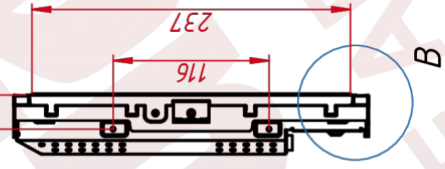

НЕВИДИМЫЕ ДЛЯ ФИЛЬТРА

Видеоразъемы	цифровой и аналоговый
--------------	-----------------------

TG4L15R3

8 отв. М4
максимальная глубина
отверстий 4 мм

B (1:2)

A (1:2)

8 отв. М4
максимальная глубина
отверстий 4 мм