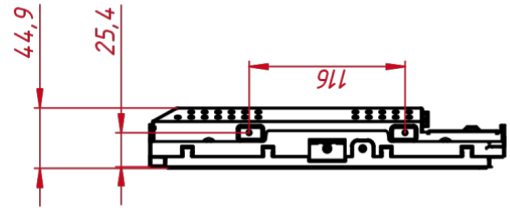

ОСНОВНЫЕ ХАРАКТЕРИСТИКИ

Размер (диагональ)	15"
Соотношение сторон	4:3
Активная область (Ш×В)	304,0×228,0 мм
Ширина монитора	347 мм
Высота монитора	264 мм
Глубина монитора	44 мм

ДИСПЛЕЙ

Тип матрицы	активная матрица TFT-LED
Разрешение дисплея	1024×768
Количество цветов	16,2 млн.
Яркость	250 кд/м ²
Угол обзора горизонтальный	влево 75° / вправо 75°
Угол обзора вертикальный	вверх 70° / вниз 60°
Коэффициент контрастности (...)	500:1
Частота развёртки	30...80 КГц / 60...75 Гц

НЕВИДИМЫЕ ДЛЯ ФИЛЬТРА

Видеоразъемы	цифровой и аналоговый
--------------	-----------------------

TG4L15R3

8 отв. М4
максимальная глубина
отверстий 4 мм

B (1:2)

A (1:2)

8 отв. М4
максимальная глубина
отверстий 4 мм