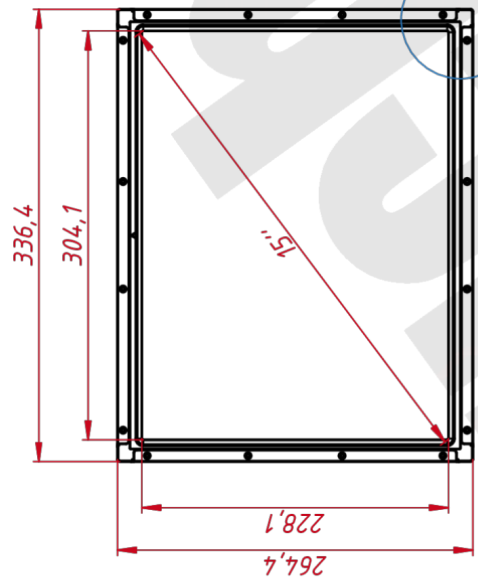

TG4L15R3

8 отв. М4
максимальная глубина
отверстий 4 мм

B (1:2)

A (1:2)