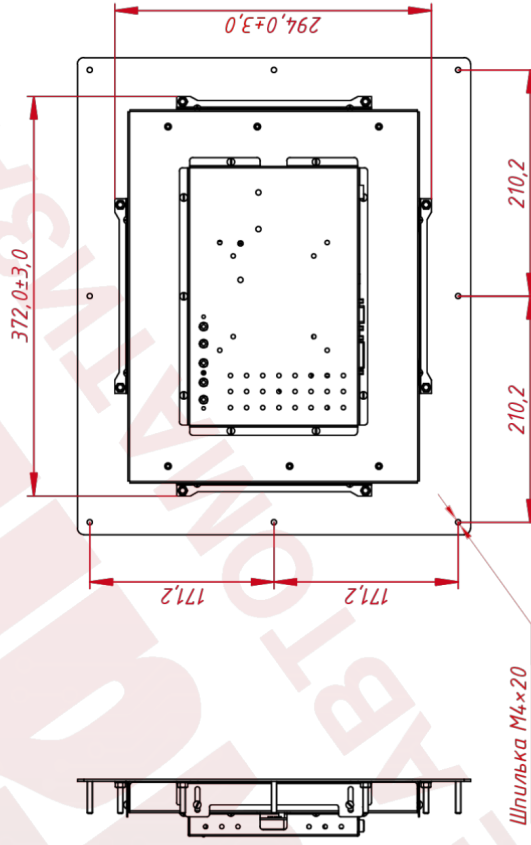

TG1501W4EM

Шпилька M4×20
8 шт.