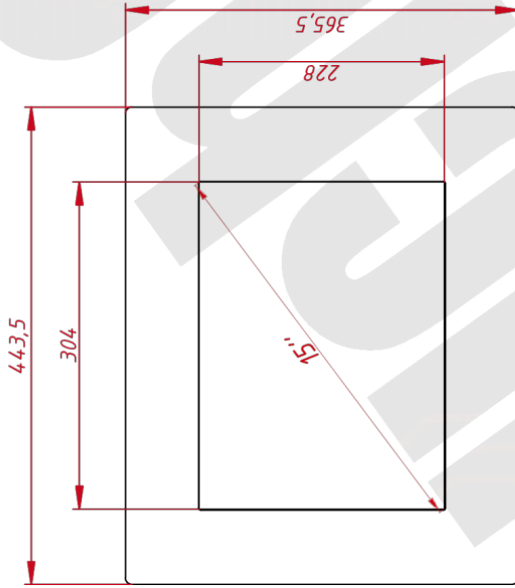

TG1501W4EM

Шпилька M4×20
8 шт.