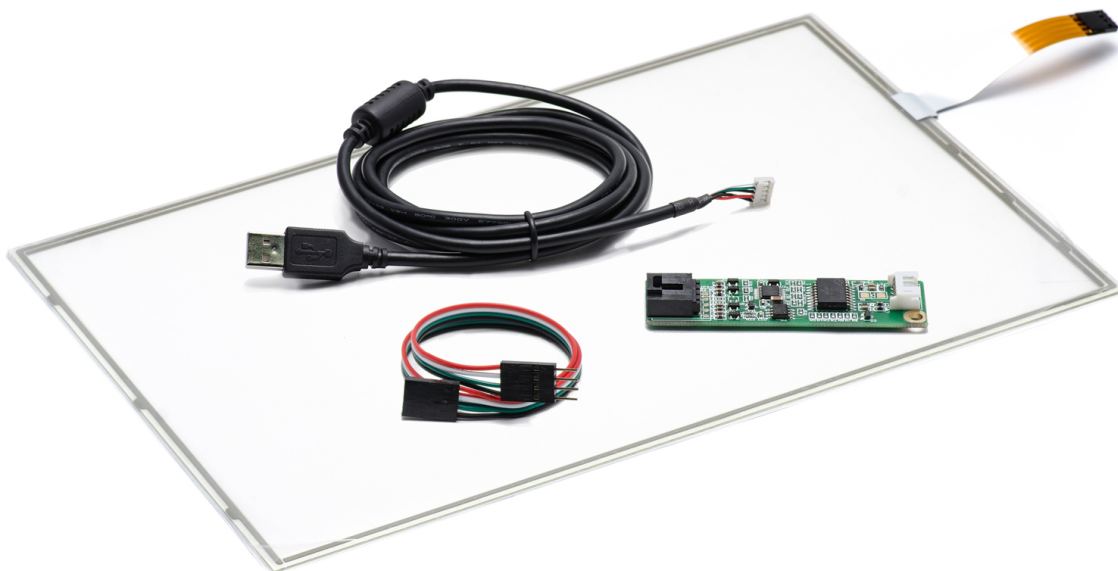

СЕНСОРНЫЕ ЭКРАНЫ

14,1" СЕНСОРНЫЙ РЕЗИСТИВНЫЙ ЭКРАН W4R (4-ПРОВОДНОЙ), ШИРОКОФОРМАТНЫЙ, ПРОВОД СПРАВА, КОМПЛЕКТ С КОНТРОЛЛЕРОМ USB W4R

TouchGames
ОБОРУДОВАНИЕ АВТОМАТИЗАЦИИ

ООО «ТАЧГЕЙМ»
454091, Г. ЧЕЛЯБИНСК
УЛ. ЦВИЛЛИНГА, Д. 25 К 1, ОФ. 308
+7 (800) 333 24 62
+7 (495) 287 08 57
+7 (351) 264 09 97
SALES@TOUCHGAMES.RU
WWW.TOUCHGAMES.RU

1. Высокая точность сенсорной резистивной панели позволяет работать с интерфейсами, неадаптированными под сенсорный ввод, например, Windows XP, Linux
   - Сенсор откликается на руку, руку в перчатке и любой не острый предмет.
   - Резистивная панель не боится яркого солнечного света, воды, грязи, жира и пыли. Подходит для грязных, пыльных условий эксплуатации.
2. Комплектность: сенсорная панель, контроллер и сенсорный интерфейсный провод.