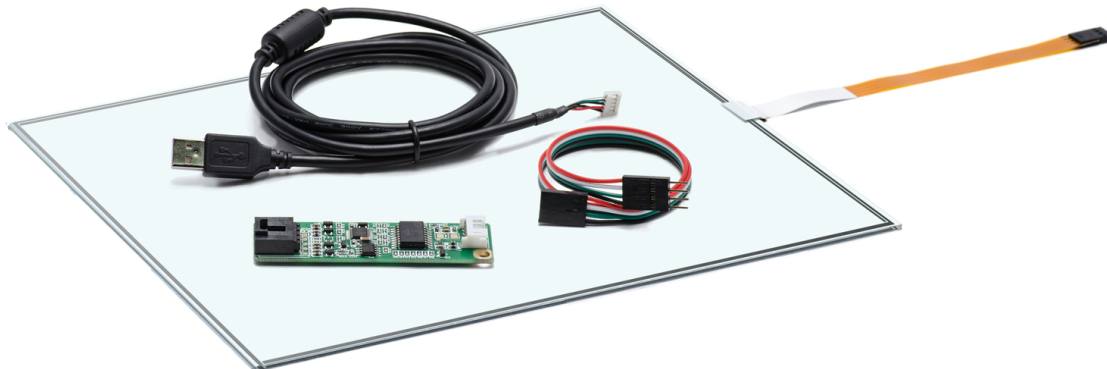

СЕНСОРНЫЕ ЭКРАНЫ

14,1" СЕНСОРНЫЙ РЕЗИСТИВНЫЙ ЭКРАН W4R (4-ПРОВОДНОЙ), КОМПЛЕКТ С КОНТРОЛЛЕРОМ USB W4R

TouchGames
ОБОРУДОВАНИЕ АВТОМАТИЗАЦИИ

ООО «ТАЧГЕЙМ»
454091, Г. ЧЕЛЯБИНСК
УЛ. ЦВИЛЛИНГА, Д. 25 К 1, ОФ. 308
+7 (800) 333 24 62
+7 (495) 287 08 57
+7 (351) 264 09 97
SALES@TOUCHGAMES.RU
WWW.TOUCHGAMES.RU

1. Высокая точность сенсорной резистивной панели позволяет работать с интерфейсами, неадаптированными под сенсорный ввод, например, Windows XP, Linux
   - Сенсор откликается на руку, руку в перчатке и любой не острый предмет.
   - Резистивная панель не боится яркого солнечного света, воды, грязи, жира и пыли. Подходит для грязных, пыльных условий эксплуатации.
2. Комплектность: сенсорная панель, контроллер и сенсорный интерфейсный провод.