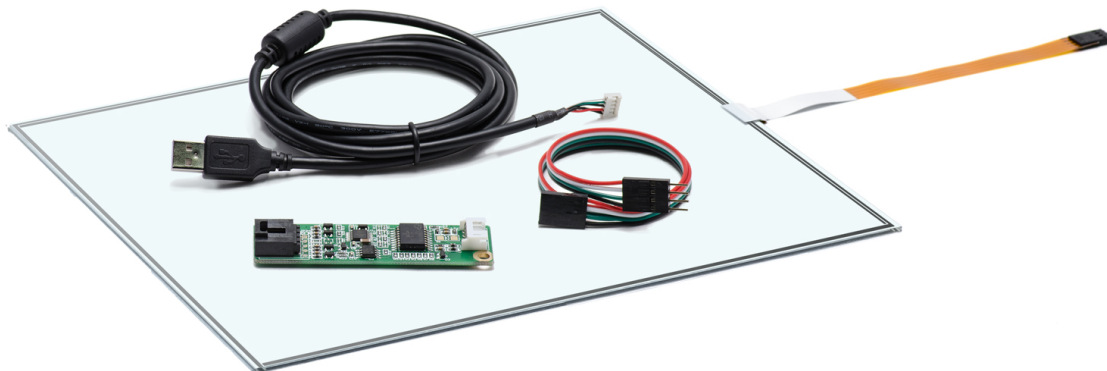

СЕНСОРНЫЕ ЭКРАНЫ

14,1" СЕНСОРНЫЙ РЕЗИСТИВНЫЙ ЭКРАН W4R (4-ПРОВОДНОЙ), КОМПЛЕКТ С КОНТРОЛЛЕРОМ USB W4R

TouchGames
ОБОРУДОВАНИЕ АВТОМАТИЗАЦИИ

ООО «ТАЧГЕЙМ»
454091, Г. ЧЕЛЯБИНСК
УЛ. ЦВИЛЛИНГА, Д. 25 К 1, ОФ. 308
+7 (800) 333 24 62
+7 (495) 287 08 57
+7 (351) 264 09 97
SALES@TOUCHGAMES.RU
WWW.TOUCHGAMES.RU

1. Высокая точность сенсорной резистивной панели позволяет работать с интерфейсами, неадаптированными под сенсорный ввод, например, Windows XP, Linux
   - Сенсор откликается на руку, руку в перчатке и любой не острый предмет.
   - Резистивная панель не боится яркого солнечного света, воды, грязи, жира и пыли. Подходит для грязных, пыльных условий эксплуатации.
2. Комплектность: сенсорная панель, контроллер и сенсорный интерфейсный провод.