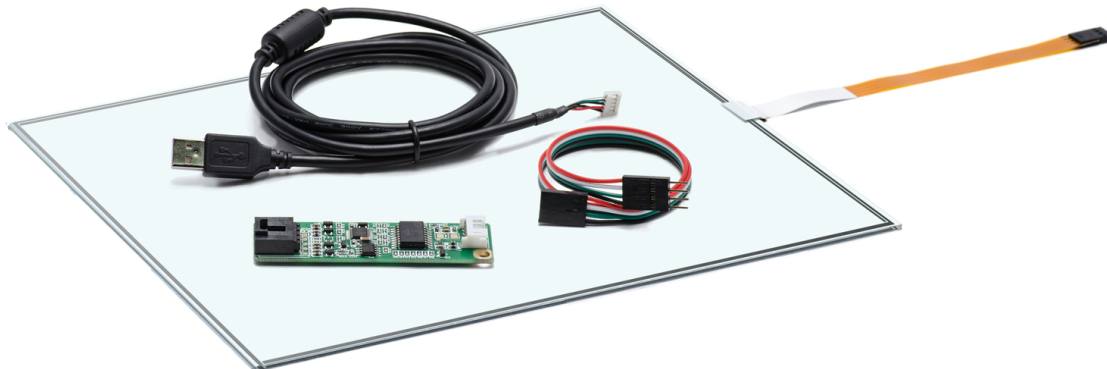

СЕНСОРНЫЕ ЭКРАНЫ

- Высокая точность сенсорной резистивной панели позволяет работать с интерфейсами, неадаптированными под сенсорный ввод, например, Windows XP, Linux
  - Сенсор откликается на руку, руку в перчатке и любой не острый предмет.
  - Резистивная панель не боится яркого солнечного света, воды, грязи, жира и пыли. Подходит для грязных, пыльных условий эксплуатации.
- Комплектность: сенсорная панель, контроллер и сенсорный интерфейсный провод.

### ОБЩЕЕ

Модель .....	TG1401W4R
Серия .....	4W-серия
Тип защиты .....	передняя рабочая панель защищена от брызг и пыли IP65)
Материал .....	стекло с резистивной пленкой

### ОСНОВНЫЕ ХАРАКТЕРИСТИКИ

Размер (диагональ) .....	14,1"
Соотношение сторон .....	4:3
Активная область (Ш×В) .....	290,1×220,1 мм
Ширина экрана .....	298 мм
Высота экрана .....	227 мм
Толщина экрана .....	2,2 мм