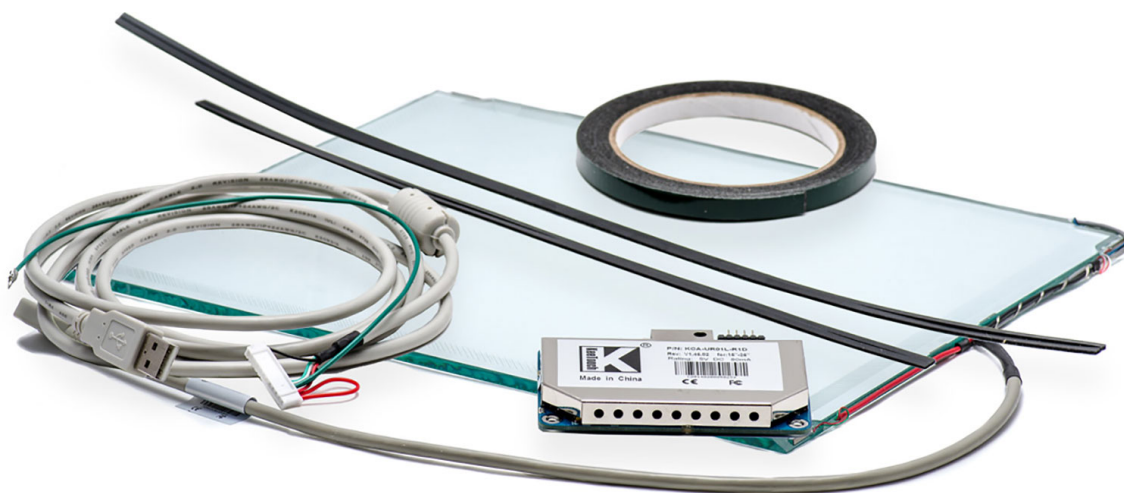

СЕНСОРНЫЕ ЭКРАНЫ

12,1" СЕНСОРНЫЙ АКУСТИЧЕСКИЙ ЭКРАН, 4 ММ, С КОРОТКИМ ШЛЕЙФОМ, D-СЕРИЯ, КОМПЛЕКТ (КОНТРОЛЛЕР USB, КАБЕЛЬ)

TouchGames
ОБОРУДОВАНИЕ АВТОМАТИЗАЦИИ

ООО «ТАЧГЕЙМ»
454091, Г. ЧЕЛЯБИНСК
УЛ. ЦВИЛЛИНГА, Д. 25 К 1, ОФ. 308
+7 (800) 333 24 62
+7 (495) 287 08 57
+7 (351) 264 09 97
SALES@TOUCHGAMES.RU
WWW.TOUCHGAMES.RU

TouchGames (единственный официальный представитель завода TouchGames в России с 2004 года.

- Идеально подходит для ежедневного использования огромным количеством человек
- Высокая яркость и четкость изображения
- Антивандальное ударопрочное стекло
- Незначительные внешние повреждения (царапины, потертости) не влияют на работу экрана

• Широкий рабочий температурный режим
Применение сенсорного акустического мультитач экрана:

Информационные терминалы
Терминал по продаже билетов
Электронные каталоги
Игры, лотереи и развлечения
Вендинг
Интернет терминалы
Рекламные терминалы
Системы мониторинга
Электронные очереди