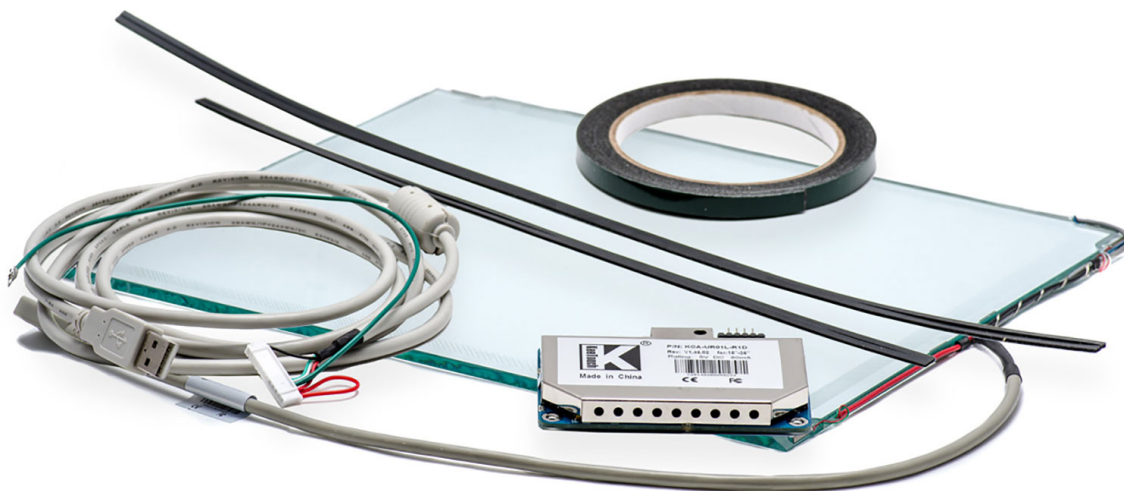

СЕНСОРНЫЕ ЭКРАНЫ

12,1" СЕНСОРНЫЙ АКУСТИЧЕСКИЙ ЭКРАН, 4 ММ, С КОРОТКИМ ШЛЕЙФОМ, D-СЕРИЯ, КОМПЛЕКТ (КОНТРОЛЛЕР USB, КАБЕЛЬ)

TouchGames
ОБОРУДОВАНИЕ АВТОМАТИЗАЦИИ

ООО «ТАЧГЕЙМ»
454091, Г. ЧЕЛЯБИНСК
УЛ. ЦВИЛЛИНГА, Д. 25 К 1, ОФ. 308
+7 (800) 333 24 62
+7 (495) 287 08 57
+7 (351) 264 09 97
SALES@TOUCHGAMES.RU
WWW.TOUCHGAMES.RU

TouchGames – единственный официальный представитель завода TouchGames в России с 2004 года.

- Идеально подходит для ежедневного использования огромным количеством человек
- Высокая яркость и четкость изображения
- Антивандальное ударопрочное стекло
- Незначительные внешние повреждения (царапины, потертости) не влияют на работу экрана

• Широкий рабочий температурный режим
Применение сенсорного акустического мультитач экрана:

Информационные терминалы
Терминал по продаже билетов
Электронные каталоги
Игры, лотереи и развлечения
Вендинг
Интернет терминалы
Рекламные терминалы
Системы мониторинга
Электронные очереди