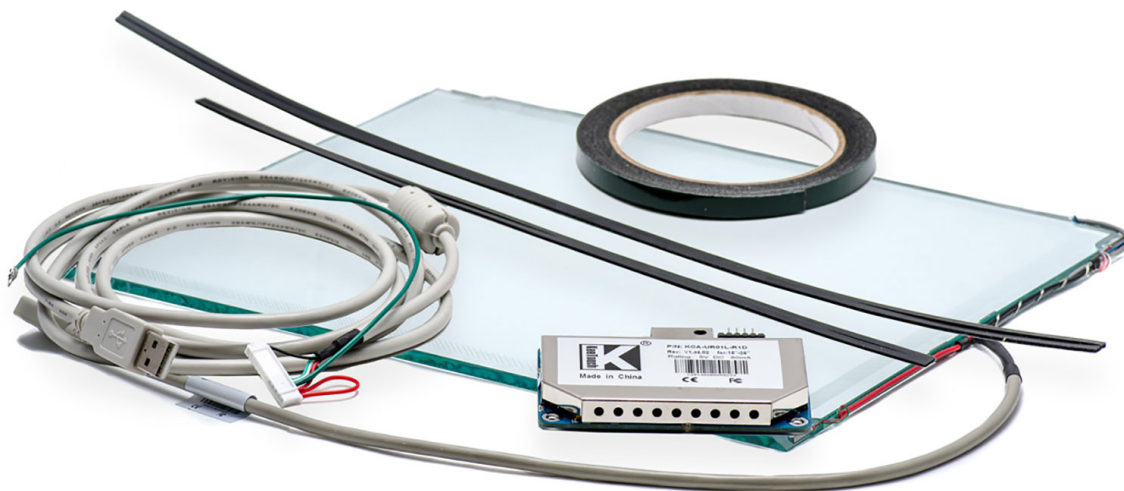

СЕНСОРНЫЕ ЭКРАНЫ

12,1" СЕНСОРНЫЙ АКУСТИЧЕСКИЙ ЭКРАН, 4 ММ, С ДЛИННЫМ ШЛЕЙФОМ, D-СЕРИЯ, КОМПЛЕКТ (КОНТРОЛЛЕР USB, КАБЕЛЬ)

TouchGames
ОБОРУДОВАНИЕ АВТОМАТИЗАЦИИ

ООО «ТАЧГЕЙМ»
454091, Г. ЧЕЛЯБИНСК
УЛ. ЦВИЛЛИНГА, Д. 25 К 1, ОФ. 308
+7 (800) 333 24 62
+7 (495) 287 08 57
+7 (351) 264 09 97
SALES@TOUCHGAMES.RU
WWW.TOUCHGAMES.RU

ТЕХНИЧЕСКИЕ ХАРАКТЕРИСТИКИ АРТ. TGSАW4L12G *

ОБЩЕЕ

Модель	TGSАW4L12
Серия	D-серия
Тип защиты	антивандальное стекло 4 мм
Материал	закалённое стекло

ОСНОВНЫЕ ХАРАКТЕРИСТИКИ

Размер (диагональ)	12,1"
Соотношение сторон	4:3
Активная область (Ш×В)	247,0×184,0 мм
Ширина экрана	282 мм
Высота экрана	222 мм
Толщина экрана	4 мм

СЕНСОРНАЯ ТЕХНОЛОГИЯ

Сенсорная технология	акустическая (ПАВ)
Количество поддерживаемых касаний	1 касание
Объект отклика	рука, рука в тонкой перчатке, специальный стилус для ПАВ экранов
Время отклика	≤10 мс
Сила нажатия	
Твёрдость стекла	7H
Прозрачность	≥95%