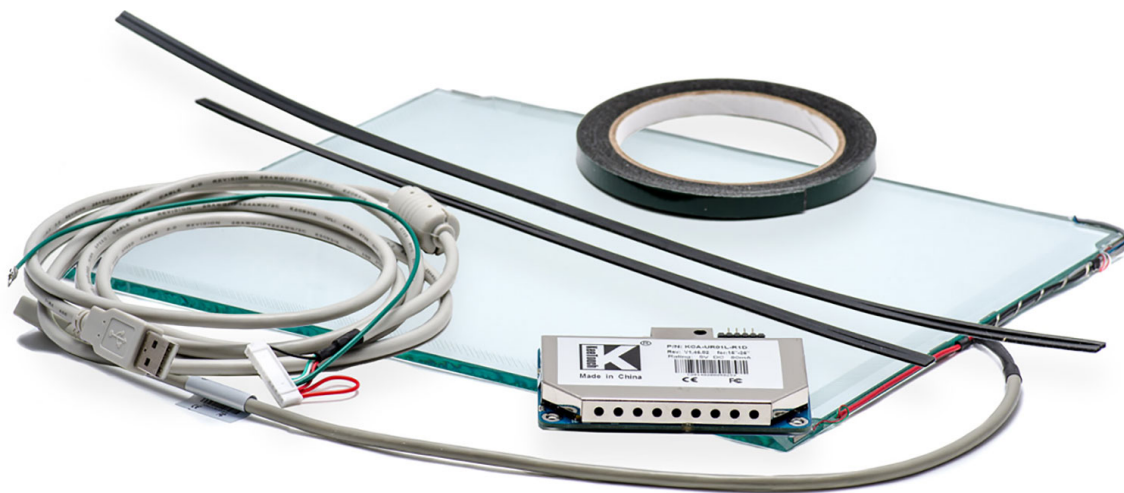

СЕНСОРНЫЕ ЭКРАНЫ

12,1" СЕНСОРНЫЙ АКУСТИЧЕСКИЙ ЭКРАН, 4 ММ, С ДЛИННЫМ ШЛЕЙФОМ, D-СЕРИЯ, КОМПЛЕКТ (КОНТРОЛЛЕР USB, КАБЕЛЬ)

TouchGames
ОБОРУДОВАНИЕ АВТОМАТИЗАЦИИ

ООО «ТАЧГЕЙМ»
454091, Г. ЧЕЛЯБИНСК
УЛ. ЦВИЛЛИНГА, Д. 25 К 1, ОФ. 308
+7 (800) 333 24 62
+7 (495) 287 08 57
+7 (351) 264 09 97
SALES@TOUCHGAMES.RU
WWW.TOUCHGAMES.RU

TouchGames (единственный официальный представитель завода TouchGames в России с 2004 года.

- Идеально подходит для ежедневного использования огромным количеством человек
- Высокая яркость и четкость изображения
- Антивандальное ударопрочное стекло
- Незначительные внешние повреждения (царапины, потертости) не влияют на работу экрана

• Широкий рабочий температурный режим
Применение сенсорного акустического мультитач экрана:

Информационные терминалы
Терминал по продаже билетов
Электронные каталоги
Игры, лотереи и развлечения
Вендинг
Интернет терминалы
Рекламные терминалы
Системы мониторинга
Электронные очереди