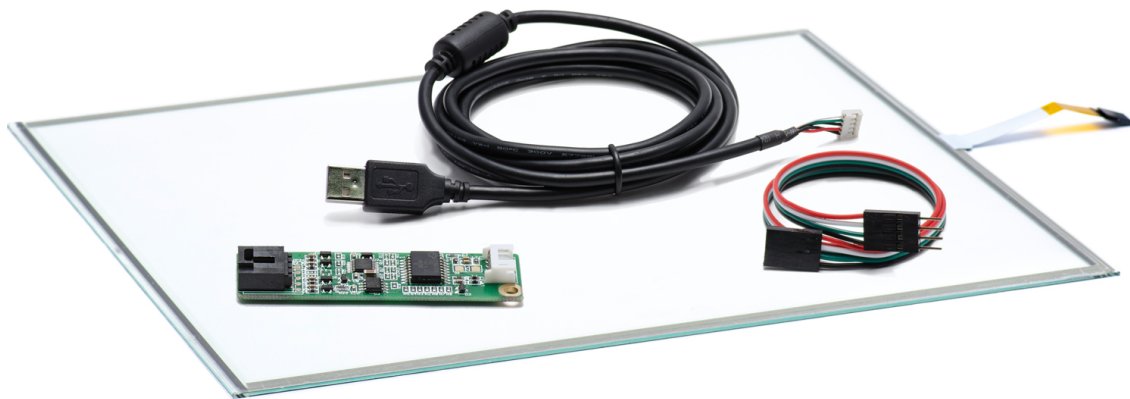

СЕНСОРНЫЕ ЭКРАНЫ

12,1" СЕНСОРНЫЙ РЕЗИСТИВНЫЙ ЭКРАН W4R (4-ПРОВОДНОЙ), А1, КОМПЛЕКТ С КОНТРОЛЛЕРОМ USB W4R

TouchGames
ОБОРУДОВАНИЕ АВТОМАТИЗАЦИИ

ООО «ТАЧГЕЙМ»
454091, Г. ЧЕЛЯБИНСК
УЛ. ЦВИЛЛИНГА, Д. 25 К 1, ОФ. 308
+7 (800) 333 24 62
+7 (495) 287 08 57
+7 (351) 264 09 97
SALES@TOUCHGAMES.RU
WWW.TOUCHGAMES.RU

1. Высокая точность сенсорной резистивной панели позволяет работать с интерфейсами, неадаптированными под сенсорный ввод, например, Windows XP, Linux
   - Сенсор откликается на руку, руку в перчатке и любой не острый предмет.
   - Резистивная панель не боится яркого солнечного света, воды, грязи, жира и пыли. Подходит для грязных, пыльных условий эксплуатации.
2. Комплектность: сенсорная панель, контроллер и сенсорный интерфейсный провод.