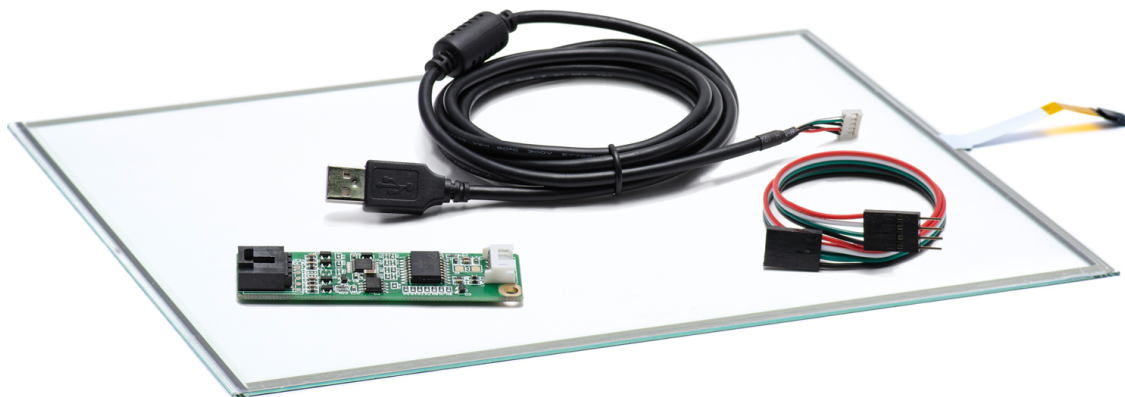

СЕНСОРНЫЕ ЭКРАНЫ

12,1" СЕНСОРНЫЙ РЕЗИСТИВНЫЙ ЭКРАН W4R (4-ПРОВОДНОЙ), А0, КОМПЛЕКТ С КОНТРОЛЛЕРОМ USB W4R

TouchGames
ОБОРУДОВАНИЕ АВТОМАТИЗАЦИИ

ООО «ТАЧГЕЙМ»
454091, Г. ЧЕЛЯБИНСК
УЛ. ЦВИЛЛИНГА, Д. 25 К 1, ОФ. 308
+7 (800) 333 24 62
+7 (495) 287 08 57
+7 (351) 264 09 97
SALES@TOUCHGAMES.RU
WWW.TOUCHGAMES.RU

1. Высокая точность сенсорной резистивной панели позволяет работать с интерфейсами, неадаптированными под сенсорный ввод, например, Windows XP, Linux
   - Сенсор откликается на руку, руку в перчатке и любой не острый предмет.
   - Резистивная панель не боится яркого солнечного света, воды, грязи, жира и пыли. Подходит для грязных, пыльных условий эксплуатации.
2. Комплектность: сенсорная панель, контроллер и сенсорный интерфейсный провод.