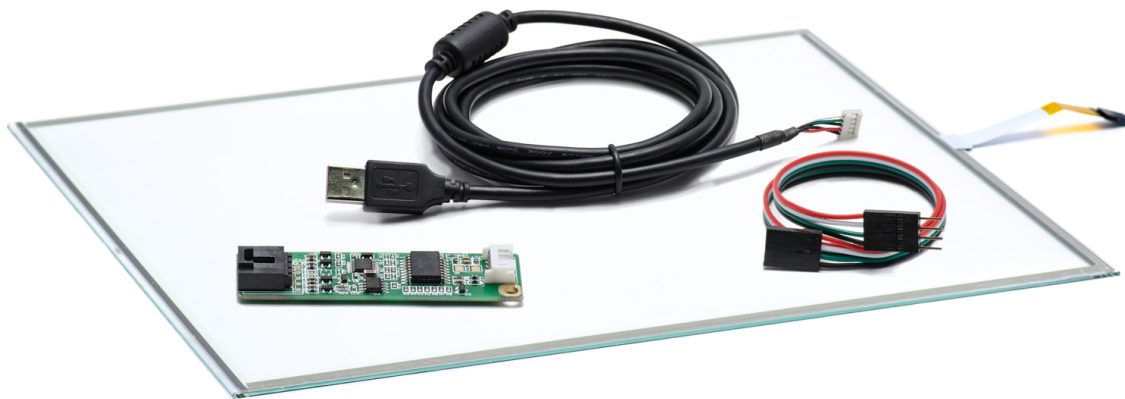

СЕНСОРНЫЕ ЭКРАНЫ

12,1" СЕНСОРНЫЙ РЕЗИСТИВНЫЙ ЭКРАН W4R (4-ПРОВОДНОЙ), А0, КОМПЛЕКТ С КОНТРОЛЛЕРОМ USB W4R

TouchGames
ОБОРУДОВАНИЕ АВТОМАТИЗАЦИИ

ООО «ТАЧГЕЙМ»
454091, Г. ЧЕЛЯБИНСК
УЛ. ЦВИЛЛИНГА, Д. 25 К 1, ОФ. 308
+7 (800) 333 24 62
+7 (495) 287 08 57
+7 (351) 264 09 97
SALES@TOUCHGAMES.RU
WWW.TOUCHGAMES.RU

1. Высокая точность сенсорной резистивной панели позволяет работать с интерфейсами, неадаптированными под сенсорный ввод, например, Windows XP, Linux
   - Сенсор откликается на руку, руку в перчатке и любой не острый предмет.
   - Резистивная панель не боится яркого солнечного света, воды, грязи, жира и пыли. Подходит для грязных, пыльных условий эксплуатации.
2. Комплектность: сенсорная панель, контроллер и сенсорный интерфейсный провод.