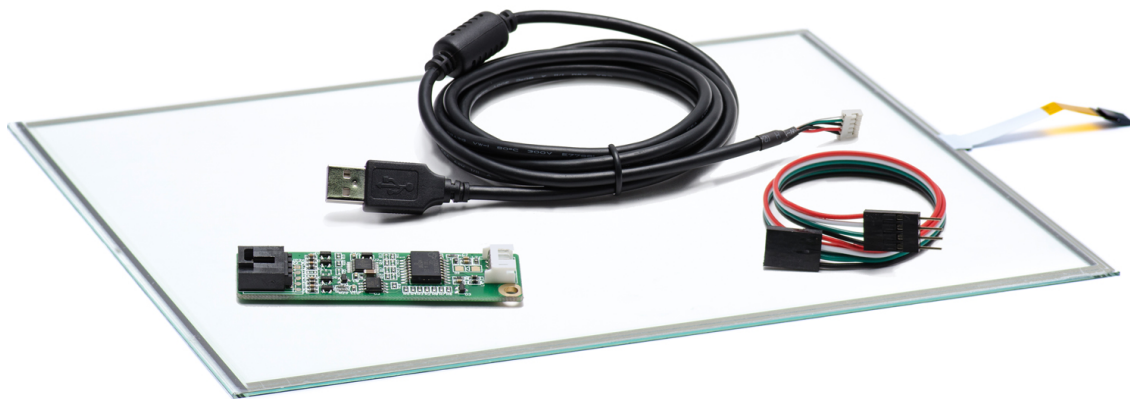

СЕНСОРНЫЕ ЭКРАНЫ

12,1" СЕНСОРНЫЙ РЕЗИСТИВНЫЙ ЭКРАН W4R (4-ПРОВОДНОЙ), А0, КОМПЛЕКТ С КОНТРОЛЛЕРОМ USB W4R

TouchGames
ОБОРУДОВАНИЕ АВТОМАТИЗАЦИИ

ООО «ТАЧГЕЙМ»
454091, Г. ЧЕЛЯБИНСК
УЛ. ЦВИЛЛИНГА, Д. 25 К 1, ОФ. 308
+7 (800) 333 24 62
+7 (495) 287 08 57
+7 (351) 264 09 97
SALES@TOUCHGAMES.RU
WWW.TOUCHGAMES.RU

1. Высокая точность сенсорной резистивной панели позволяет работать с интерфейсами, неадаптированными под сенсорный ввод, например, Windows XP, Linux
   - Сенсор откликается на руку, руку в перчатке и любой не острый предмет.
   - Резистивная панель не боится яркого солнечного света, воды, грязи, жира и пыли. Подходит для грязных, пыльных условий эксплуатации.
2. Комплектность: сенсорная панель, контроллер и сенсорный интерфейсный провод.