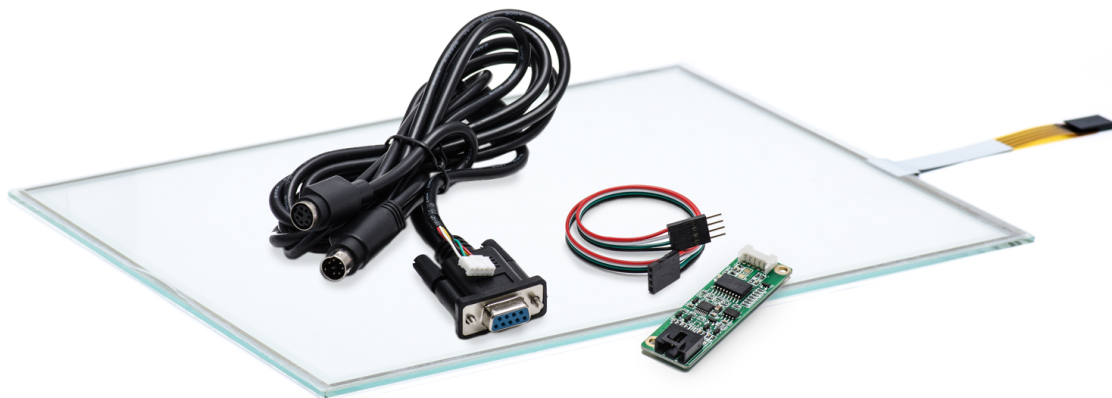

СЕНСОРНЫЕ ЭКРАНЫ

12,1" СЕНСОРНЫЙ РЕЗИСТИВНЫЙ ЭКРАН W4R (4-ПРОВОДНОЙ), А0, КОМПЛЕКТ С КОНТРОЛЛЕРОМ RS232 W5R

TouchGames
ОБОРУДОВАНИЕ АВТОМАТИЗАЦИИ

ООО «ТАЧГЕЙМ»
454091, Г. ЧЕЛЯБИНСК
УЛ. ЦВИЛЛИНГА, Д. 25 К 1, ОФ. 308
+7 (800) 333 24 62
+7 (495) 287 08 57
+7 (351) 264 09 97
SALES@TOUCHGAMES.RU
WWW.TOUCHGAMES.RU

1. Высокая точность сенсорной резистивной панели позволяет работать с интерфейсами, неадаптированными под сенсорный ввод, например, Windows XP, Linux
   - Сенсор откликается на руку, руку в перчатке и любой не острый предмет.
   - Резистивная панель не боится яркого солнечного света, воды, грязи, жира и пыли. Подходит для грязных, пыльных условий эксплуатации.
2. Комплектность: сенсорная панель, контроллер и сенсорный интерфейсный провод.