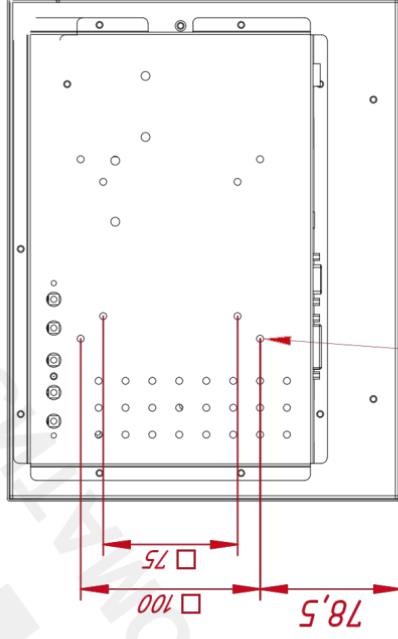

НЕВИДИМЫЕ ДЛЯ ФИЛЬТРА

Видеоразъемы	цифровой и аналоговый
--------------	-----------------------

TG1201W4RR

М4х8шт
 максимальная глубина
 резьбовых отверстий 4 мм

TG1201W4RR

Встраиваемый резистивный
 монитор Open Frame, КТ-серия
 монтажный чертёж