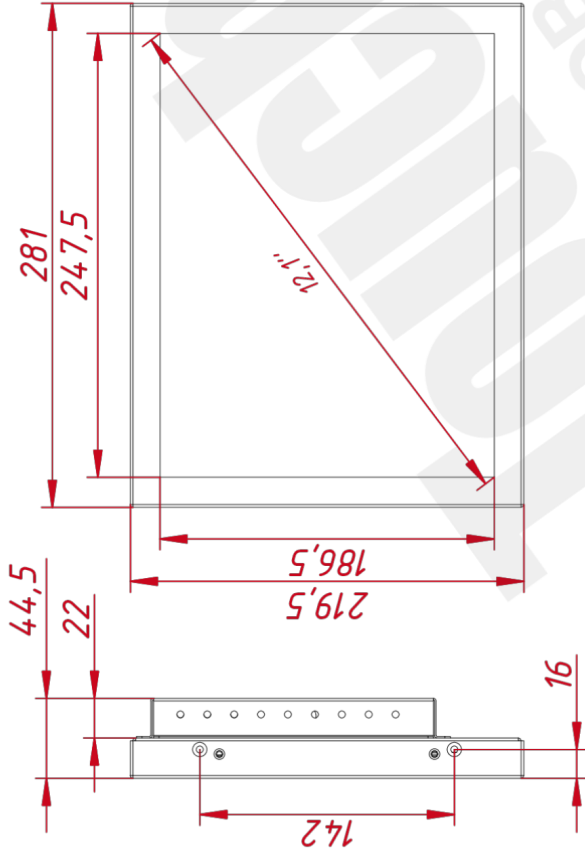

ОСНОВНЫЕ ХАРАКТЕРИСТИКИ

Размер (диагональ)	12"
Соотношение сторон	4:3
Активная область (Ш×В)	245,7×184,3 мм
Ширина монитора	281 мм
Высота монитора	220 мм
Глубина монитора	45 мм

ДИСПЛЕЙ

Тип матрицы	активная матрица TFT-LED
Разрешение дисплея	1024×768
Количество цветов	16,2 млн.
Яркость	350 кд/м ²
Угол обзора горизонтальный	влево 80° / вправо 80°
Угол обзора вертикальный	вверх 80° / вниз 45°
Коэффициент контрастности (...)	700:1
Частота развёртки	30...80 КГц / 60...75 Гц

НЕВИДИМЫЕ ДЛЯ ФИЛЬТРА

Видеоразъемы	цифровой и аналоговый
--------------	-----------------------

TG1201W4RR

М4х8шт
 максимальная глубина
 резьбовых отверстий 4 мм

TG1201W4RR

Встраиваемый резистивный
 монитор Open Frame, КТ-серия
 монтажный чертёж