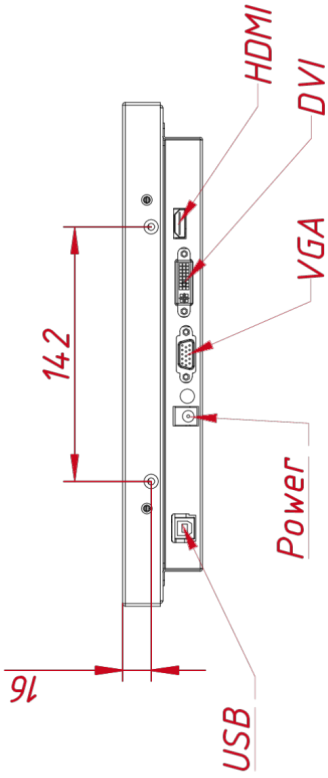

ОСНОВНЫЕ ХАРАКТЕРИСТИКИ

Размер (диагональ)	12"
Соотношение сторон	4:3
Активная область (Ш×В)	245,7×184,3 мм
Ширина монитора	281 мм
Высота монитора	220 мм
Глубина монитора	45 мм

ДИСПЛЕЙ

Тип матрицы	активная матрица TFT-LED
Разрешение дисплея	1024×768
Количество цветов	16,2 млн.
Яркость	350 кд/м ²
Угол обзора горизонтальный	влево 80° / вправо 80°
Угол обзора вертикальный	вверх 80° / вниз 45°
Коэффициент контрастности (...)	700:1
Частота развёртки	30...80 КГц / 60...75 Гц

НЕВИДИМЫЕ ДЛЯ ФИЛЬТРА

Видеоразъемы	цифровой и аналоговый
--------------	-----------------------

TG1201W4RR

М4х8шт
 максимальная глубина
 резьбовых отверстий 4 мм

TG1201W4RR

Встраиваемый резистивный
 монитор Open Frame, КТ-серия
 монтажный чертёж