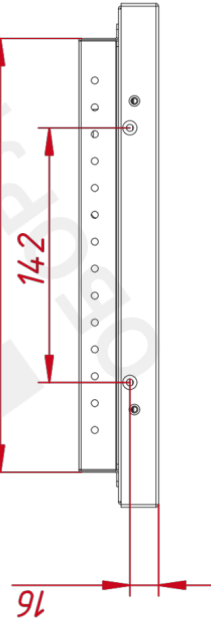

ОСНОВНЫЕ ХАРАКТЕРИСТИКИ

Размер (диагональ)	12"
Соотношение сторон	4:3
Активная область (Ш×В)	245,7×184,3 мм
Ширина монитора	281 мм
Высота монитора	220 мм
Глубина монитора	45 мм

ДИСПЛЕЙ

Тип матрицы	активная матрица TFT-LED
Разрешение дисплея	1024×768
Количество цветов	16,2 млн.
Яркость	350 кд/м ²
Угол обзора горизонтальный	влево 80° / вправо 80°
Угол обзора вертикальный	вверх 80° / вниз 45°
Коэффициент контрастности (...)	700:1
Частота развёртки	30...80 КГц / 60...75 Гц

НЕВИДИМЫЕ ДЛЯ ФИЛЬТРА

Видеоразъемы	цифровой и аналоговый
--------------	-----------------------

TG1201W4RR

М4х8шт
 максимальная глубина
 резьбовых отверстий 4 мм

TG1201W4RR

Встраиваемый резистивный
 монитор Open Frame, КТ-серия
 монтажный чертёж