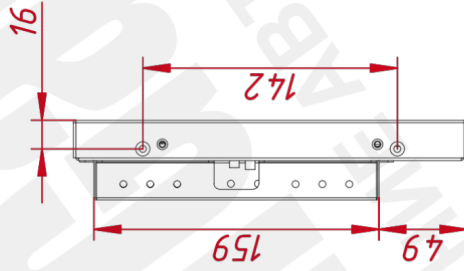

НЕВИДИМЫЕ ДЛЯ ФИЛЬТРА

Видеоразъемы	цифровой и аналоговый
--------------	-----------------------

TG1201W4RR

М4х8шт
 максимальная глубина
 резьбовых отверстий 4 мм

TG1201W4RR

Встраиваемый резистивный
 монитор Open Frame, КТ-серия
 монтажный чертёж