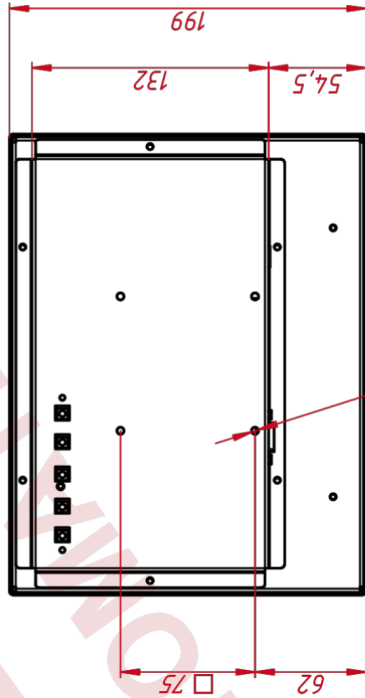

ОСНОВНЫЕ ХАРАКТЕРИСТИКИ

| | |
|------------------------|------------|
| Размер (диагональ) | 10,4" |
| Соотношение сторон | 4:3 |
| Активная область (Ш×В) | 212×159 мм |
| Ширина монитора | 257 мм |
| Высота монитора | 199 мм |
| Глубина монитора | 45,5 мм |

НЕВИДИМЫЕ ДЛЯ ФИЛЬТРА

| | |
|--------------|-------------------|
| Видеоразъемы | только аналоговый |
|--------------|-------------------|

TG4L104R

M4x4 отв.
(для креплений VESA,
глубина до 4 мм)

M4x8 отв.
(на каждом торце по два отверстия,
глубина до 4 мм)