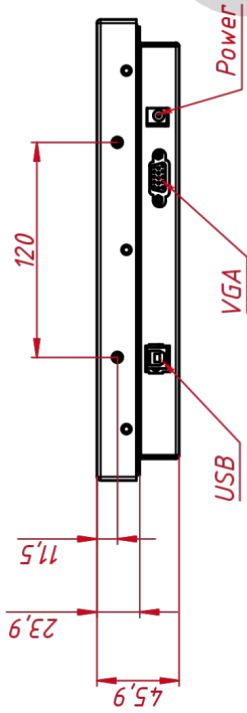

ОСНОВНЫЕ ХАРАКТЕРИСТИКИ

| | |
|------------------------|------------|
| Размер (диагональ) | 10,4" |
| Соотношение сторон | 4:3 |
| Активная область (Ш×В) | 212×159 мм |
| Ширина монитора | 257 мм |
| Высота монитора | 199 мм |
| Глубина монитора | 45,5 мм |

ПРОЧЕЕ

| | |
|------------------------------|--|
| OSD управление | Яркость, Контрастность, Цветовая температура, Энерго... |
| Кнопки | AUTO, +, MENU, -, POWER (расположены на задней панели) |
| Крепления | монтажные резьбовые отверстия (применять для монтажа...) |
| Отверстия под крепление VESA | 75 мм (применять для монтажа винты с хвостовиком не ...) |
| Комплектность | монитор, кабель питания, кабель VGA, кабель USB |
| Совместимость с ОС | Windows, Linux (по запросу) |

НЕВИДИМЫЕ ДЛЯ ФИЛЬТРА

| | |
|--------------|-------------------|
| Видеоразъемы | только аналоговый |
|--------------|-------------------|

TG4L104R

M4x4 отв.
(для креплений VESA,
глубина до 4 мм)

M4x8 отв.
(на каждом торце по два отверстия,
глубина до 4 мм)