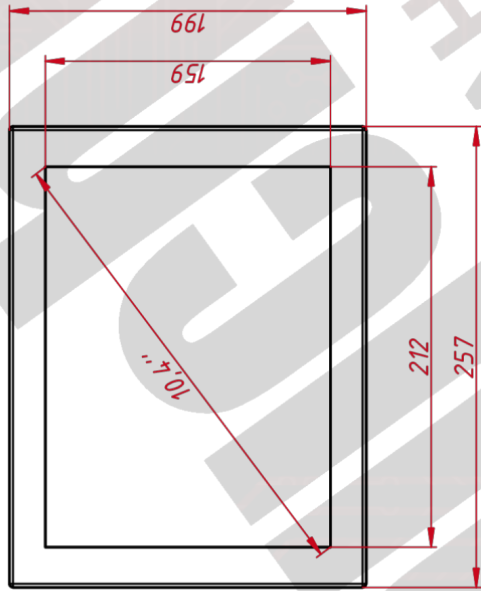

TG4L104R

M4x4 отв.
(для креплений VESA,
глубина до 4 мм)

M4x8 отв.
(на каждом торце по два отверстия,
глубина до 4 мм)