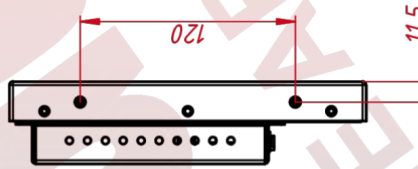

НЕВИДИМЫЕ ДЛЯ ФИЛЬТРА

| | |
|--------------|-------------------|
| Видеоразъемы | только аналоговый |
|--------------|-------------------|

TG4L104R

M4x4 отв.
(для креплений VESA,
глубина до 4 мм)

M4x8 отв.
(на каждом торце по два отверстия,
глубина до 4 мм)