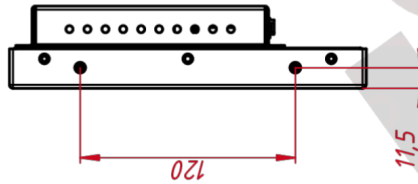

ОСНОВНЫЕ ХАРАКТЕРИСТИКИ

| | |
|------------------------|------------|
| Размер (диагональ) | 10,4" |
| Соотношение сторон | 4:3 |
| Активная область (Ш×В) | 212×159 мм |
| Ширина монитора | 257 мм |
| Высота монитора | 199 мм |
| Глубина монитора | 45,5 мм |

НЕВИДИМЫЕ ДЛЯ ФИЛЬТРА

| | |
|--------------|-------------------|
| Видеоразъемы | только аналоговый |
|--------------|-------------------|

TG4L104R

M4x4 отв.
(для креплений VESA,
глубина до 4 мм)

M4x8 отв.
(на каждом торце по два отверстия,
глубина до 4 мм)