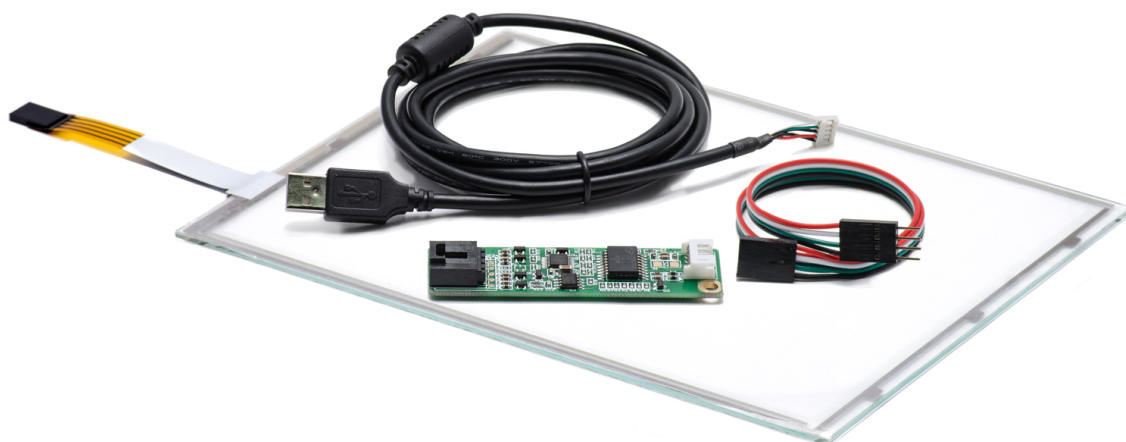

СЕНСОРНЫЕ ЭКРАНЫ

10,4" СЕНСОРНЫЙ РЕЗИСТИВНЫЙ ЭКРАН W4R (4-ПРОВОДНОЙ), АНТИБЛИКОВЫЙ, КОМПЛЕКТ С КОНТРОЛЛЕРОМ USB W4R

TouchGames
ОБОРУДОВАНИЕ АВТОМАТИЗАЦИИ

ООО «ТАЧГЕЙМ»
454091, Г. ЧЕЛЯБИНСК
УЛ. ЦВИЛЛИНГА, Д. 25 К 1, ОФ. 308
+7 (800) 333 24 62
+7 (495) 287 08 57
+7 (351) 264 09 97
SALES@TOUCHGAMES.RU
WWW.TOUCHGAMES.RU

- Высокая точность сенсорной резистивной панели позволяет работать с интерфейсами, неадаптированными под сенсорный ввод, например, Windows XP, Linux
 - Сенсор откликается на руку, руку в перчатке и любой не острый предмет.
 - Резистивная панель не боится яркого солнечного света, воды, грязи, жира и пыли. Подходит для грязных, пыльных условий эксплуатации.
- Комплектность: сенсорная панель, контроллер и сенсорный интерфейсный провод.

ТЕХНИЧЕСКИЕ ХАРАКТЕРИСТИКИ АРТ. TG104W4Ra *

ОБЩЕЕ

Модель	TG104W4Ra
Серия	4W-серия
Тип защиты	передняя рабочая панель защищена от брызг и пыли IP65)
Материал	стекло с резистивной пленкой

ОСНОВНЫЕ ХАРАКТЕРИСТИКИ

Размер (диагональ)	10,4"
Соотношение сторон	4:3
Активная область (Ш×В)	211,2×158,4 мм
Ширина экрана	225,6 мм
Высота экрана	173,0 мм
Толщина экрана	1,8 мм

СЕНСОРНАЯ ТЕХНОЛОГИЯ

Сенсорная технология	резистивная
Количество поддерживаемых касаний	1 касание
Объект отклика	любой предмет
Время отклика	≤10 мс
Сила нажатия	20...80 г
Твёрдость стекла	3H
Прозрачность	≥70%