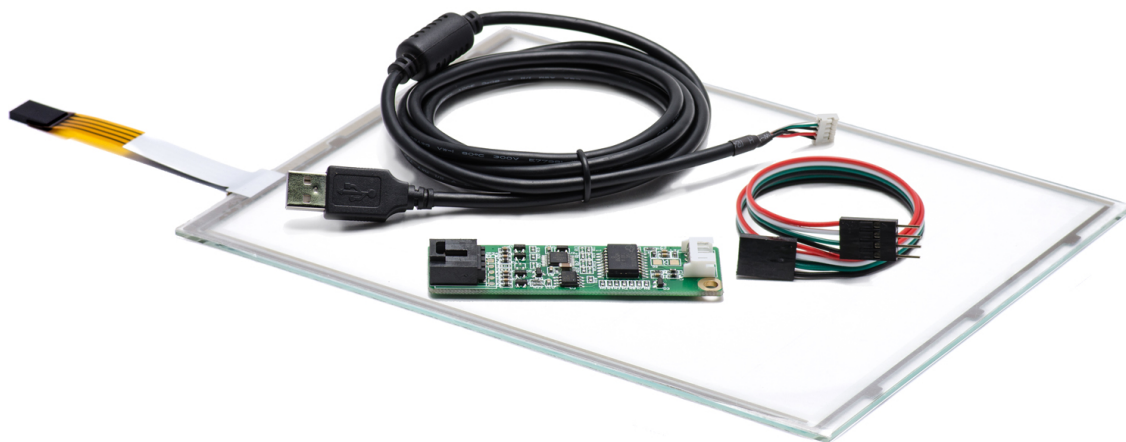

СЕНСОРНЫЕ ЭКРАНЫ

10,4" СЕНСОРНЫЙ РЕЗИСТИВНЫЙ ЭКРАН W4R (4-ПРОВОДНОЙ), АНТИБЛИКОВЫЙ, КОМПЛЕКТ С КОНТРОЛЛЕРОМ USB W4R

TouchGames
ОБОРУДОВАНИЕ АВТОМАТИЗАЦИИ

ООО «ТАЧГЕЙМ»
454091, Г. ЧЕЛЯБИНСК
УЛ. ЦВИЛЛИНГА, Д. 25 К 1, ОФ. 308
+7 (800) 333 24 62
+7 (495) 287 08 57
+7 (351) 264 09 97
SALES@TOUCHGAMES.RU
WWW.TOUCHGAMES.RU

- Высокая точность сенсорной резистивной панели позволяет работать с интерфейсами, неадаптированными под сенсорный ввод, например, Windows XP, Linux
 - Сенсор откликается на руку, руку в перчатке и любой не острый предмет.
 - Резистивная панель не боится яркого солнечного света, воды, грязи, жира и пыли. Подходит для грязных, пыльных условий эксплуатации.
- Комплектность: сенсорная панель, контроллер и сенсорный интерфейсный провод.

ТЕХНИЧЕСКИЕ ХАРАКТЕРИСТИКИ АРТ. TG104W4Ra *

ОБЩЕЕ

Модель	TG104W4Ra
Серия	4W-серия
Тип защиты	передняя рабочая панель защищена от брызг и пыли IP65)
Материал	стекло с резистивной пленкой

ОСНОВНЫЕ ХАРАКТЕРИСТИКИ

Размер (диагональ)	10,4"
Соотношение сторон	4:3
Активная область (Ш×В)	211,2×158,4 мм
Ширина экрана	225,6 мм
Высота экрана	173,0 мм
Толщина экрана	1,8 мм

СЕНСОРНАЯ ТЕХНОЛОГИЯ

Сенсорная технология	резистивная
Количество поддерживаемых касаний	1 касание
Объект отклика	любой предмет
Время отклика	≤10 мс
Сила нажатия	20...80 г
Твёрдость стекла	3H
Прозрачность	≥70%