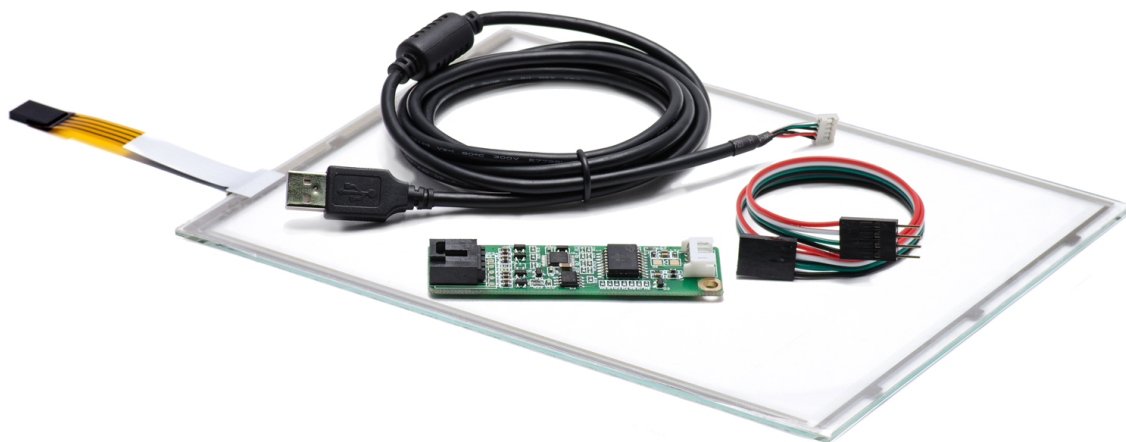

СЕНСОРНЫЕ ЭКРАНЫ

10,4" СЕНСОРНЫЙ РЕЗИСТИВНЫЙ ЭКРАН W4R (4-ПРОВОДНОЙ), КОМПЛЕКТ С КОНТРОЛЛЕРОМ USB W4R

TouchGames
ОБОРУДОВАНИЕ АВТОМАТИЗАЦИИ

ООО «ТАЧГЕЙМ»
454091, Г. ЧЕЛЯБИНСК
УЛ. ЦВИЛЛИНГА, Д. 25 К 1, ОФ. 308
+7 (800) 333 24 62
+7 (495) 287 08 57
+7 (351) 264 09 97
SALES@TOUCHGAMES.RU
WWW.TOUCHGAMES.RU

Резистивная сенсорная панель (сенсорный экран) имеет многослойную структуру, состоящую из двух проводящих поверхностей, разделенных специальным изолирующим составом, распределенным по всей площади активной области экрана. При касании наружного слоя, выполненного из тонкого прозрачного пластика, его внутренняя проводящая поверхность совмещается с проводящим слоем основной стеклянной пластины, играющей роль каркаса конструкции, благодаря чему происходит изменение сопротивления всей системы.