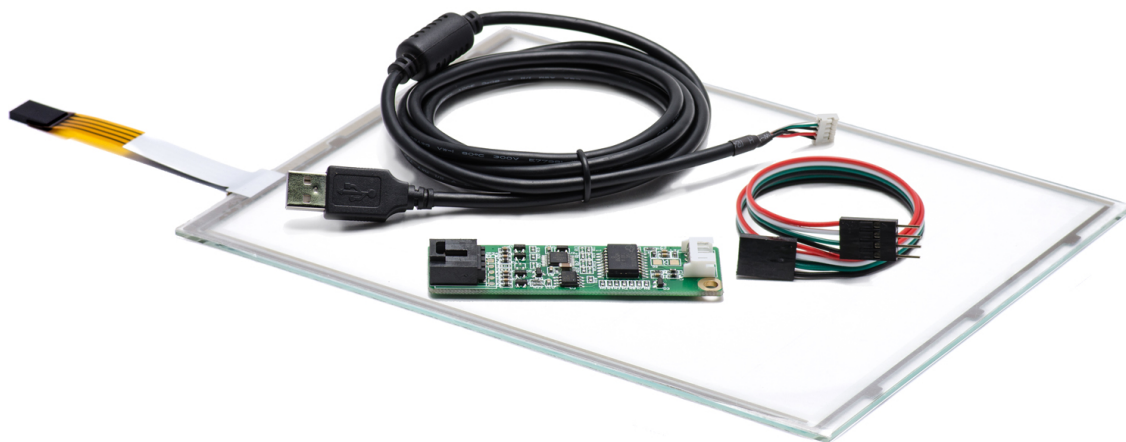

Резистивная сенсорная панель (сенсорный экран) имеет многослойную структуру, состоящую из двух проводящих поверхностей, разделенных специальным изолирующим составом, распределенным по всей площади активной области экрана. При касании наружного слоя, выполненного из тонкого прозрачного пластика, его внутренняя проводящая поверхность совмещается с проводящим слоем основной стеклянной пластины, играющей роль каркаса конструкции, благодаря чему происходит изменение сопротивления всей системы.

ТЕХНИЧЕСКИЕ ХАРАКТЕРИСТИКИ АРТ. TG104W4R *

ОБЩЕЕ

Модель	TG104W4R
Серия	4W-серия
Тип защиты	передняя рабочая панель защищена от брызг и пыли
Материал	стекло с резистивной пленкой

ОСНОВНЫЕ ХАРАКТЕРИСТИКИ

Размер (диагональ)	10,4"
Соотношение сторон	4:3
Активная область (Ш×В)	211,2×158,4 мм
Ширина экрана	225,6 мм
Высота экрана	173,0 мм
Толщина экрана	1,8 мм

СЕНСОРНАЯ ТЕХНОЛОГИЯ

Сенсорная технология	резистивная
Количество поддерживаемых касаний	1 касание
Объект отклика	любой предмет
Время отклика	≤10 мс
Сила нажатия	20...80 г
Твёрдость стекла	3H
Прозрачность	≥80%

ИНТЕРФЕЙСЫ ПОДКЛЮЧЕНИЯ

Сенсорный интерфейс	USB
---------------------------	-----

ЭЛЕКТРОПИТАНИЕ

Источник питания	USB-порт
Входное напряжение	5 В DC (контроллер)
Потребляемая мощность	—

УСЛОВИЯ ЭКСПЛУАТАЦИИ