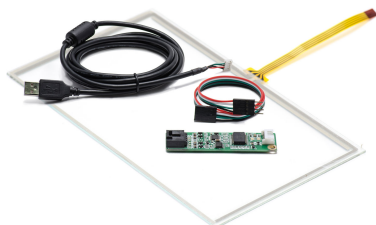

Артикул TG101W4RWIDE1

Цена 11 861 RUB

* Цена актуальна на момент формирования документа: 04.04.2026

10,1" СЕНСОРНЫЙ РЕЗИСТИВНЫЙ ЭКРАН W4R (4-ПРОВОДНОЙ), ШИРОКОФОРМАТНЫЙ, А1, КОМПЛЕКТ С КОНТРОЛЛЕРОМ USB W4R

ОБЩЕЕ

Модель	TG101W4R
Серия	4W-серия
Тип защиты	передняя рабочая панель защищена от брызг и пыли IP65)
Материал	стекло с резистивной пленкой

ОСНОВНЫЕ ХАРАКТЕРИСТИКИ

Размер (диагональ)	10,1"
Соотношение сторон	16:9
Активная область (Ш×В)	222,7×125,3 мм
Ширина экрана	235 мм
Высота экрана	143 мм
Толщина экрана	1,8 мм