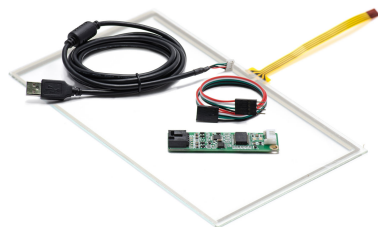

Артикул TG101W4RWIDE1

Цена 10 606 RUB

* Цена актуальна на момент формирования документа: 20.05.2026

10,1" СЕНСОРНЫЙ РЕЗИСТИВНЫЙ ЭКРАН W4R (4-ПРОВОДНОЙ), ШИРОКОФОРМАТНЫЙ, А1, КОМПЛЕКТ С КОНТРОЛЛЕРОМ USB W4R

ОБЩЕЕ

Модель	TG101W4R
Серия	4W-серия
Тип защиты	передняя рабочая панель защищена от брызг и пыли IP65)
Материал	стекло с резистивной пленкой

ОСНОВНЫЕ ХАРАКТЕРИСТИКИ

Размер (диагональ)	10,1"
Соотношение сторон	16:9
Активная область (Ш×В)	222,7×125,3 мм
Ширина экрана	235 мм
Высота экрана	143 мм
Толщина экрана	1,8 мм