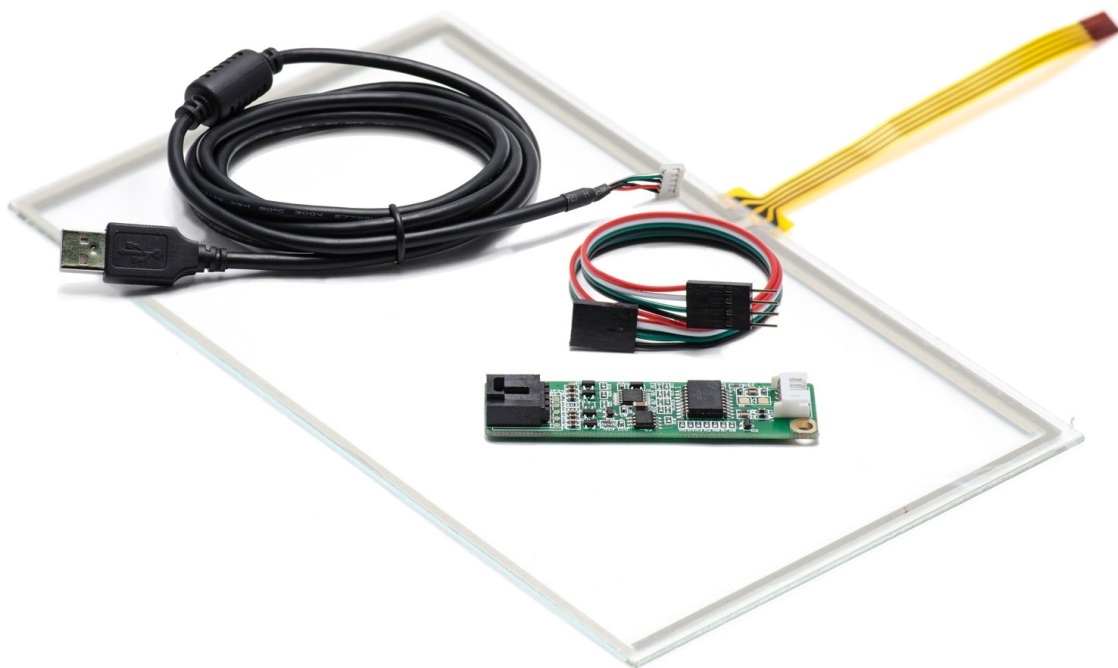

СЕНСОРНЫЕ ЭКРАНЫ

10,1" СЕНСОРНЫЙ РЕЗИСТИВНЫЙ ЭКРАН W4R (4-ПРОВОДНОЙ), ШИРОКОФОРМАТНЫЙ, А1, КОМПЛЕКТ С КОНТРОЛЛЕРОМ USB W4R

TouchGames
ОБОРУДОВАНИЕ АВТОМАТИЗАЦИИ

ООО «ТАЧГЕЙМ»
454091, Г. ЧЕЛЯБИНСК
УЛ. ЦВИЛЛИНГА, Д. 25 К 1, ОФ. 308
+7 (800) 333 24 62
+7 (495) 287 08 57
+7 (351) 264 09 97
SALES@TOUCHGAMES.RU
WWW.TOUCHGAMES.RU

Резистивная сенсорная панель (сенсорный экран) имеет многослойную структуру, состоящую из двух проводящих поверхностей, разделенных специальным изолирующим составом, распределенным по всей площади активной области экрана. При касании наружного слоя, выполненного из тонкого прозрачного пластика, его внутренняя проводящая поверхность совмещается с проводящим слоем основной стеклянной пластины, играющей роль каркаса конструкции, благодаря чему происходит изменение сопротивления всей системы.

ТЕХНИЧЕСКИЕ ХАРАКТЕРИСТИКИ АРТ. TG101W4RWIDE1 *

ОБЩЕЕ

Модель	TG101W4R
Серия	4W-серия
Тип защиты	передняя рабочая панель защищена от брызг и пыли IP65)
Материал	стекло с резистивной пленкой

ОСНОВНЫЕ ХАРАКТЕРИСТИКИ

Размер (диагональ)	10,1"
Соотношение сторон	16:9
Активная область (Ш×В)	222,7×125,3 мм
Ширина экрана	235 мм
Высота экрана	143 мм
Толщина экрана	1,8 мм

СЕНСОРНАЯ ТЕХНОЛОГИЯ

Сенсорная технология	резистивная
Количество поддерживаемых касаний	1 касание
Объект отклика	любой предмет
Время отклика	≤10 мс
Сила нажатия	20...80 г
Твёрдость стекла	3H
Прозрачность	≥80%