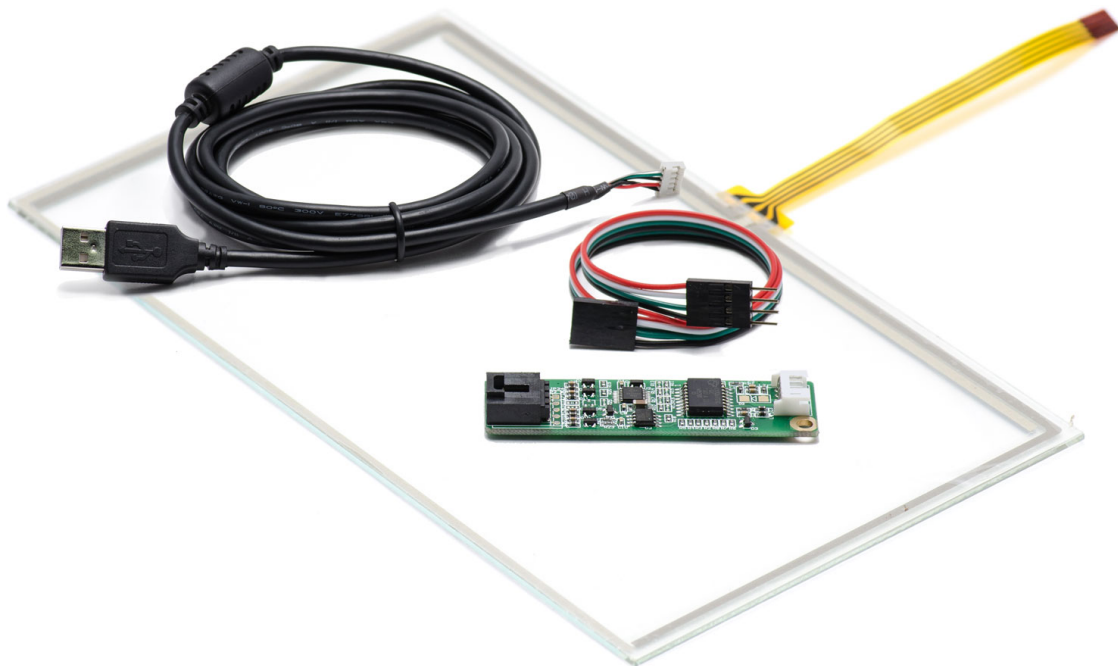

СЕНСОРНЫЕ ЭКРАНЫ

10,1" СЕНСОРНЫЙ РЕЗИСТИВНЫЙ ЭКРАН W4R (4-ПРОВОДНОЙ), ШИРОКОФОРМАТНЫЙ, А1, КОМПЛЕКТ С КОНТРОЛЛЕРОМ USB W4R

TouchGames
ОБОРУДОВАНИЕ АВТОМАТИЗАЦИИ

ООО «ТАЧГЕЙМ»
454091, Г. ЧЕЛЯБИНСК
УЛ. ЦВИЛЛИНГА, Д. 25 К 1, ОФ. 308
+7 (800) 333 24 62
+7 (495) 287 08 57
+7 (351) 264 09 97
SALES@TOUCHGAMES.RU
WWW.TOUCHGAMES.RU

Резистивная сенсорная панель (сенсорный экран) имеет многослойную структуру, состоящую из двух проводящих поверхностей, разделенных специальным изолирующим составом, распределенным по всей площади активной области экрана. При касании наружного слоя, выполненного из тонкого прозрачного пластика, его внутренняя проводящая поверхность совмещается с проводящим слоем основной стеклянной пластины, играющей роль каркаса конструкции, благодаря чему происходит изменение сопротивления всей системы.

ТЕХНИЧЕСКИЕ ХАРАКТЕРИСТИКИ АРТ. TG101W4RWIDE1 *

ОБЩЕЕ

Модель	TG101W4R
Серия	4W-серия
Тип защиты	передняя рабочая панель защищена от брызг и пыли IP65)
Материал	стекло с резистивной пленкой

ОСНОВНЫЕ ХАРАКТЕРИСТИКИ

Размер (диагональ)	10,1"
Соотношение сторон	16:9
Активная область (Ш×В)	222,7×125,3 мм
Ширина экрана	235 мм
Высота экрана	143 мм
Толщина экрана	1,8 мм

СЕНСОРНАЯ ТЕХНОЛОГИЯ

Сенсорная технология	резистивная
Количество поддерживаемых касаний	1 касание
Объект отклика	любой предмет
Время отклика	≤10 мс
Сила нажатия	20...80 г
Твёрдость стекла	3H
Прозрачность	≥80%