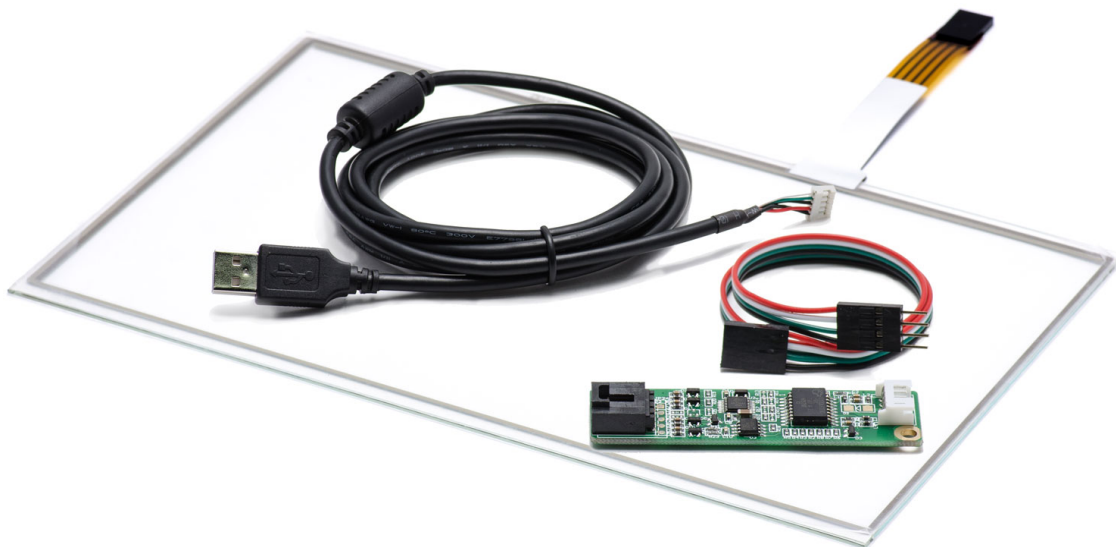

СЕНСОРНЫЕ ЭКРАНЫ

10,1" СЕНСОРНЫЙ РЕЗИСТИВНЫЙ ЭКРАН W4R (4-ПРОВОДНОЙ), ШИРОКОФОРМАТНЫЙ, А2, КОМПЛЕКТ С КОНТРОЛЛЕРОМ USB W4R

TouchGames
ОБОРУДОВАНИЕ АВТОМАТИЗАЦИИ

ООО «ТАЧГЕЙМ»
454091, Г. ЧЕЛЯБИНСК
УЛ. ЦВИЛЛИНГА, Д. 25 К 1, ОФ. 308
+7 (800) 333 24 62
+7 (495) 287 08 57
+7 (351) 264 09 97
SALES@TOUCHGAMES.RU
WWW.TOUCHGAMES.RU

Резистивная сенсорная панель (сенсорный экран) имеет многослойную структуру, состоящую из двух проводящих поверхностей, разделенных специальным изолирующим составом, распределенным по всей площади активной области экрана. При касании наружного слоя, выполненного из тонкого прозрачного пластика, его внутренняя проводящая поверхность совмещается с проводящим слоем основной стеклянной пластины, играющей роль каркаса конструкции, благодаря чему происходит изменение сопротивления всей системы.

ТЕХНИЧЕСКИЕ ХАРАКТЕРИСТИКИ АРТ. TG101W4RWIDE *

ОБЩЕЕ

Модель	TG101W4R
Серия	4W-серия
Тип защиты	передняя рабочая панель защищена от брызг и пыли IP65)
Материал	стекло с резистивной пленкой

ОСНОВНЫЕ ХАРАКТЕРИСТИКИ

Размер (диагональ)	10,1"
Соотношение сторон	16:9
Активная область (Ш×В)	226,0×128,0 мм
Ширина экрана	235 мм
Высота экрана	143 мм
Толщина экрана	1,8 мм

СЕНСОРНАЯ ТЕХНОЛОГИЯ

Сенсорная технология	резистивная
Количество поддерживаемых касаний	1 касание
Объект отклика	любой предмет
Время отклика	≤10 мс
Сила нажатия	20...80 г
Твёрдость стекла	3H
Прозрачность	≥80%