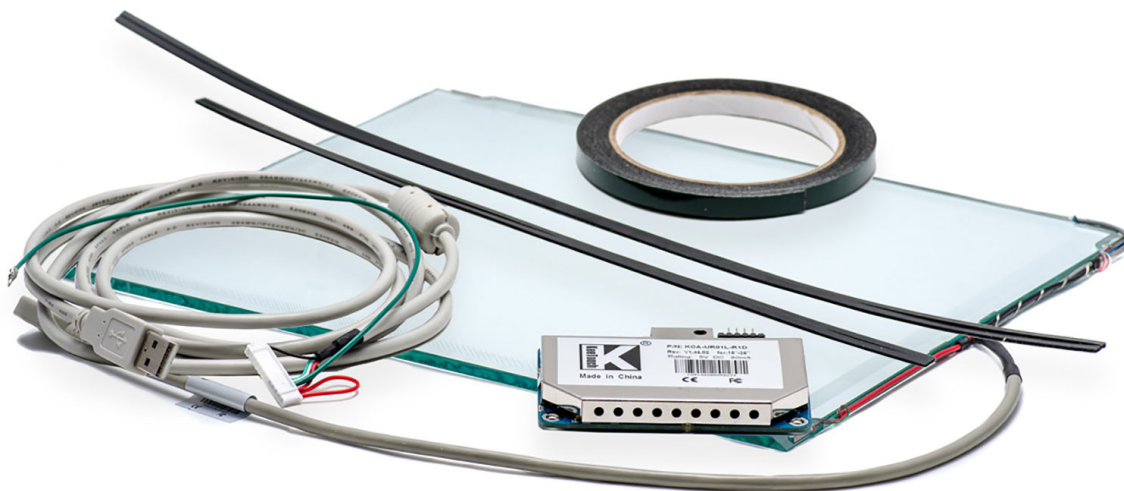

СЕНСОРНЫЕ ЭКРАНЫ

10,4" СЕНСОРНЫЙ АКУСТИЧЕСКИЙ ЭКРАН, 4 ММ, D-СЕРИЯ, КОМПЛЕКТ (КОНТРОЛЛЕР USB, КАБЕЛЬ)

TouchGames
ОБОРУДОВАНИЕ АВТОМАТИЗАЦИИ

ООО «ТАЧГЕЙМ»
454091, Г. ЧЕЛЯБИНСК
УЛ. ЦВИЛЛИНГА, Д. 25 К 1, ОФ. 308
+7 (800) 333 24 62
+7 (495) 287 08 57
+7 (351) 264 09 97
SALES@TOUCHGAMES.RU
WWW.TOUCHGAMES.RU

TouchGames – единственный официальный представитель завода TouchGames в России с 2004 года.

- Идеально подходит для ежедневного использования огромным количеством человек
- Высокая яркость и четкость изображения
- Антивандальное ударопрочное стекло
- Незначительные внешние повреждения (царапины, потертости) не влияют на работу экрана

• Широкий рабочий температурный режим
Применение сенсорного акустического мультитач экрана:

Информационные терминалы
Терминал по продаже билетов
Электронные каталоги
Игры, лотереи и развлечения
Вендинг
Интернет терминалы
Рекламные терминалы
Системы мониторинга
Электронные очереди