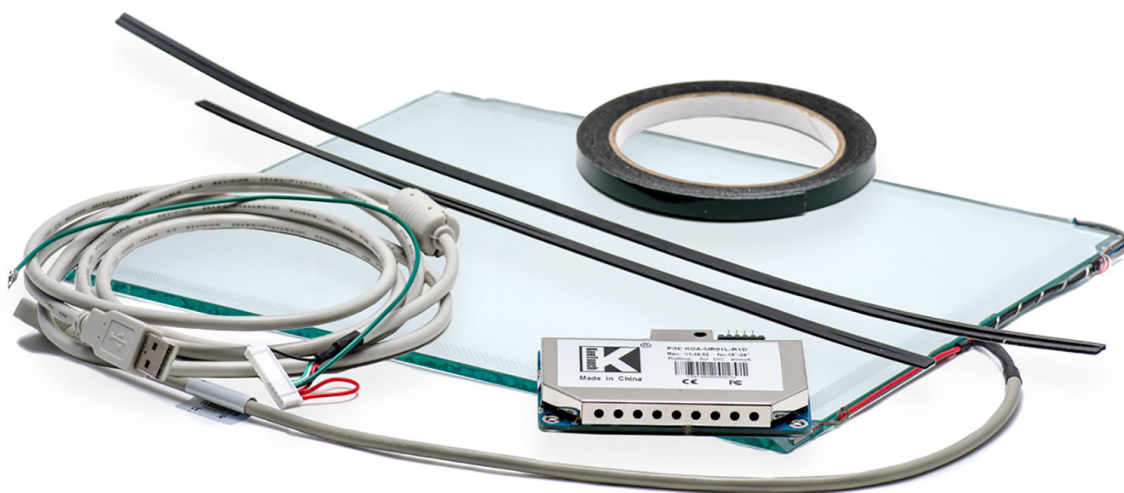

СЕНСОРНЫЕ ЭКРАНЫ

10,4" СЕНСОРНЫЙ АКУСТИЧЕСКИЙ ЭКРАН (245×190), 4 ММ, D-СЕРИЯ, КОМПЛЕКТ (КОНТРОЛЛЕР USB, КАБЕЛЬ)

TouchGames
ОБОРУДОВАНИЕ АВТОМАТИЗАЦИИ

ООО «ТАЧГЕЙМ»
454091, Г. ЧЕЛЯБИНСК
УЛ. ЦВИЛЛИНГА, Д. 25 К 1, ОФ. 308
+7 (800) 333 24 62
+7 (495) 287 08 57
+7 (351) 264 09 97
SALES@TOUCHGAMES.RU
WWW.TOUCHGAMES.RU

• Широкий рабочий температурный режим
Применение сенсорного акустического мультитач экрана:

Информационные терминалы
Терминал по продаже билетов
Электронные каталоги
Игры, лотереи и развлечения
Вендинг
Интернет терминалы
Рекламные терминалы
Системы мониторинга
Электронные очереди

ТЕХНИЧЕСКИЕ ХАРАКТЕРИСТИКИ АРТ. TGSАW4L10В *

ОБЩЕЕ

Модель	TGSАW4L10
Серия	D-серия
Тип защиты	антивандальное стекло 4 мм
Материал	закалённое стекло

ОСНОВНЫЕ ХАРАКТЕРИСТИКИ

Размер (диагональ)	10,4"
Соотношение сторон	4:3
Активная область (Ш×В)	215,0×163,0 мм
Ширина экрана	245 мм
Высота экрана	190 мм
Толщина экрана	4 мм

СЕНСОРНАЯ ТЕХНОЛОГИЯ

Сенсорная технология	акустическая (ПАВ)
Количество поддерживаемых касаний	1 касание
Объект отклика	рука, рука в тонкой перчатке, специальный стилус для ПАВ экранов
Время отклика	≤25 мс
Сила нажатия	
Твёрдость стекла	7Н
Прозрачность	≥95%