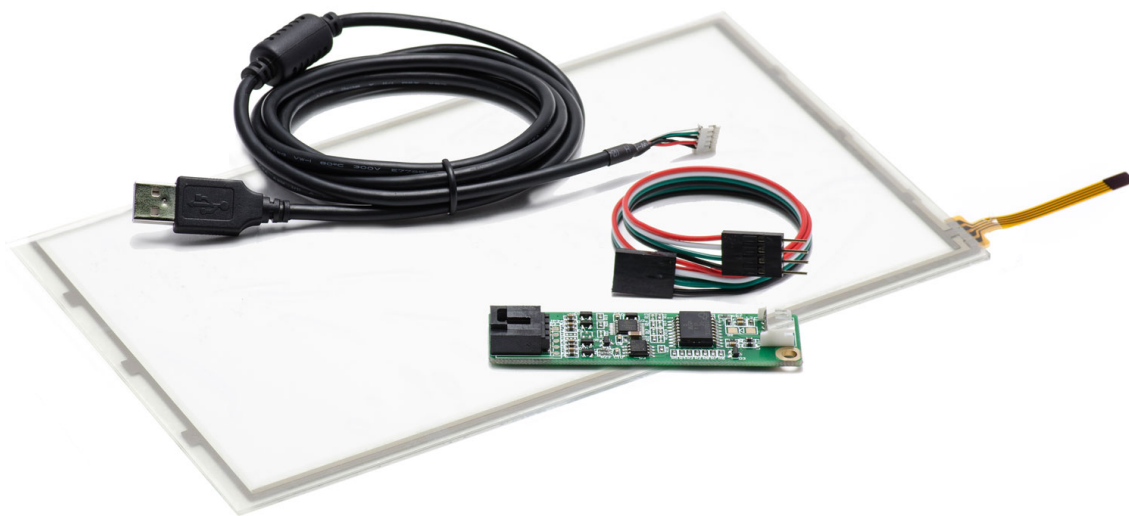

СЕНСОРНЫЕ ЭКРАНЫ

8.9" СЕНСОРНЫЙ РЕЗИСТИВНЫЙ ЭКРАН W4R (4-ПРОВОДНОЙ), ШИРОКОФОРМАТНЫЙ, КОМПЛЕКТ С КОНТРОЛЛЕРОМ USB W4R

TouchGames
ОБОРУДОВАНИЕ АВТОМАТИЗАЦИИ

ООО «ТАЧГЕЙМ»
454091, Г. ЧЕЛЯБИНСК
УЛ. ЦВИЛЛИНГА, Д. 25 К 1, ОФ. 308
+7 (800) 333 24 62
+7 (495) 287 08 57
+7 (351) 264 09 97
SALES@TOUCHGAMES.RU
WWW.TOUCHGAMES.RU

Резистивная сенсорная панель имеет многослойную структуру, состоящую из двух проводящих поверхностей, разделенных специальным изолирующим составом, распределенным по всей площади активной области экрана. При касании наружного слоя, выполненного из тонкого прозрачного пластика, его внутренняя проводящая поверхность совмещается с проводящим слоем основной стеклянной пластины, играющей роль каркаса конструкции, благодаря чему происходит изменение сопротивления всей системы.