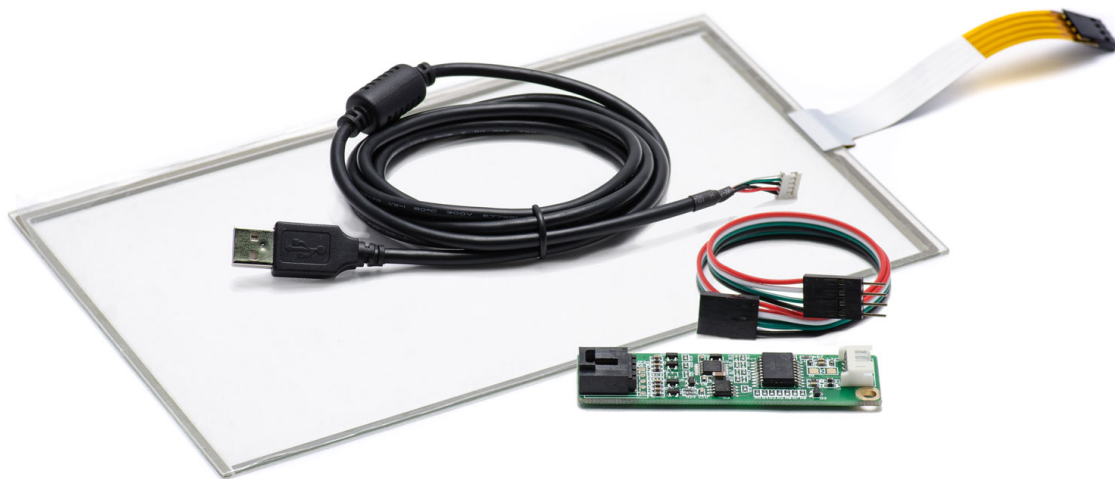

- Высокая точность сенсорной резистивной панели позволяет работать с интерфейсами, неадаптированными под сенсорный ввод, например, Windows XP, Linux
 - Сенсор откликается на руку, руку в перчатке и любой не острый предмет.
 - Резистивная панель не боится яркого солнечного света, воды, грязи, жира и пыли. Подходит для грязных, пыльных условий эксплуатации.
- Комплектность: сенсорная панель, контроллер и сенсорный интерфейсный провод.

ТЕХНИЧЕСКИЕ ХАРАКТЕРИСТИКИ АРТ. TG081W4RWIDE *

ОБЩЕЕ

Модель	TG081W4R
Серия	4W-серия
Тип защиты	передняя рабочая панель защищена от брызг и пыли IP65)
Материал	стекло с резистивной пленкой

ОСНОВНЫЕ ХАРАКТЕРИСТИКИ

Размер (диагональ)	8,1"
Соотношение сторон	16:10
Активная область (Ш×В)	178,6×101,4 мм
Ширина экрана	192,8 мм
Высота экрана	115,9 мм
Толщина экрана	1,8 мм

СЕНСОРНАЯ ТЕХНОЛОГИЯ

Сенсорная технология	резистивная
Количество поддерживаемых касаний	1 касание
Объект отклика	любой предмет
Время отклика	≤10 мс
Сила нажатия	20...80 г
Твёрдость стекла	3H
Прозрачность	≥80%