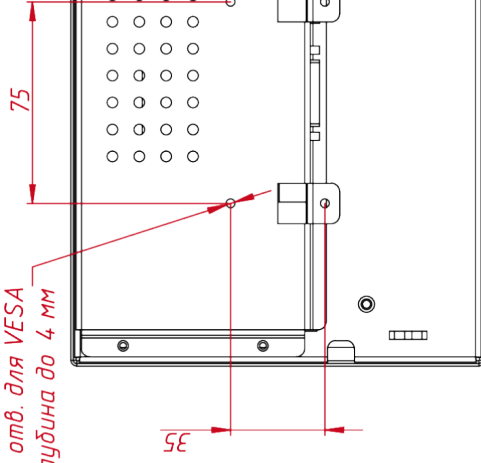

TG0801W4RR

М4x4 отв. для VESA
глубина до 4 мм

М3x8 отв. (на каждом торце
по два отверстия, глубина до 4 мм)

Лист. пружен.

Справ. №

A

Лист. и дата

Инв. № д/дн.