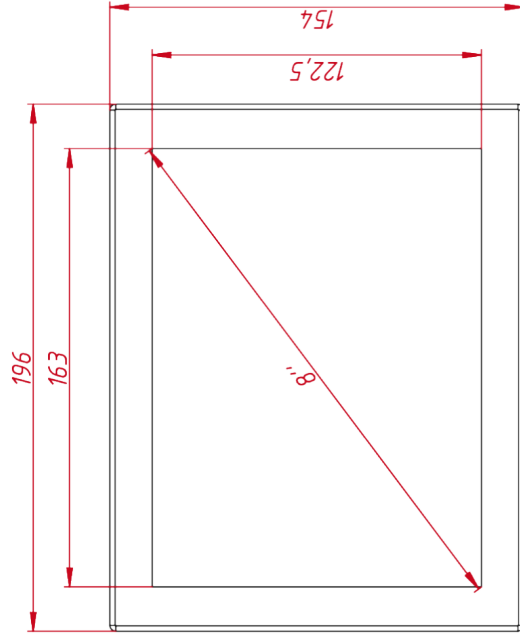

Модель	TG0801W4RR
Тип монитора	встраиваемый Open Frame (изнутри)
Серия	КТ-серия
Корпус монитора	металлический
Тип защиты	металлический корпус, передняя рабочая панель защище...

ОСНОВНЫЕ ХАРАКТЕРИСТИКИ

Размер (диагональ)	8"
Соотношение сторон	4:3
Активная область (Ш×В)	163,0×122,5 мм
Ширина монитора	196,0 мм
Высота монитора	154 мм
Глубина монитора	39 мм

TG0801W4RR

М4x4 отв. для VESA
глубина до 4 мм

М3x8 отв. (на каждом торце
по два отверстия, глубина до 4 мм)

Лист. пружен.

Справ. №

A

Лист. и дата

Инв. № д/дн.

Вам. инв. №

Лист. и дата

Инв. № подл.

TG0801W4RR

Встраиваемый резистивный
монитор OrelFrame, КТ-серия

монтажный чертёж

Лист. Масса Масштаб

1,2 кг 1:3