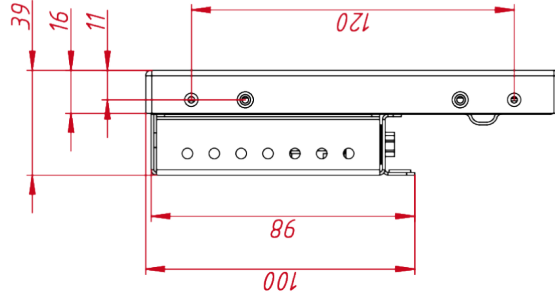

Инв. № подл.

М4х4 отв. для VESA
глубина до 4 мм

М3х8 отв. (на каждом торце
по два отверстия, глубина до 4 мм)

TG0801W4RR

Встраиваемый резистивный
монитор OrelFrame, КТ-серия

монтажный чертёж

Лист	Масса	Масштаб
1	1,2 кг	1 : 3
Лист	Листов	1