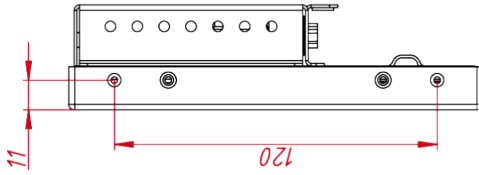

TG0801W4RR

М4x4 отв. для VESA
глубина до 4 мм

М3x8 отв. (на каждом торце
по два отверстия, глубина до 4 мм)

Лист. пружен.

Справ. №

A

Лист. и дата

Инв. № д/дн.