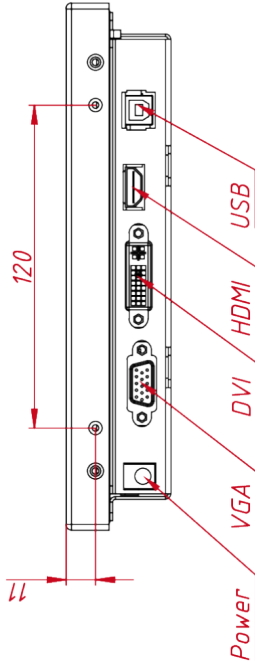

ИНТЕРФЕЙСЫ ПОДКЛЮЧЕНИЯ

Аналоговый видеовход	VGA
Цифровой видеовход	DVI, HDMI
Сенсорный интерфейс	USB

ЭЛЕКТРОПИТАНИЕ

Источник питания	внешний блок питания
Входное напряжение	220...240 В (AC), 50...60 Гц
Выходное напряжение (блок п...)	12 В, 4 А
Потребляемая мощность	Макс. 5,6 Вт

TG0801W4RR

М4x4 отв. для VESA
глубина до 4 мм

М3x8 отв. (на каждом торце
по два отверстия, глубина до 4 мм)

Лист. пружен.

Справ. №

A

Лист. и дата

Инв. № д/дн.