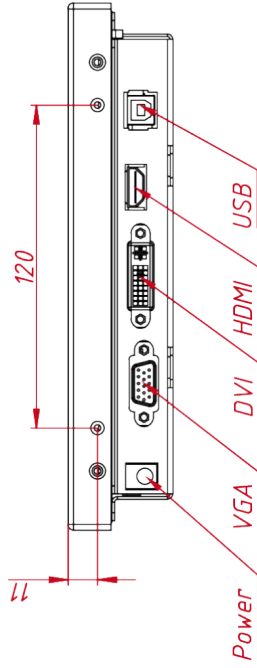

Инв. № подл.

М4х4 отв. для VESA
глубина до 4 мм

М3х8 отв. (на каждом торце
по два отверстия, глубина до 4 мм)

TG0801W4RR

Встраиваемый резистивный
монитор OrelFrame, КТ-серия

монтажный чертёж

Лист	Масса	Масштаб
1	1,2 кг	1 : 3
Лист	Листов	1