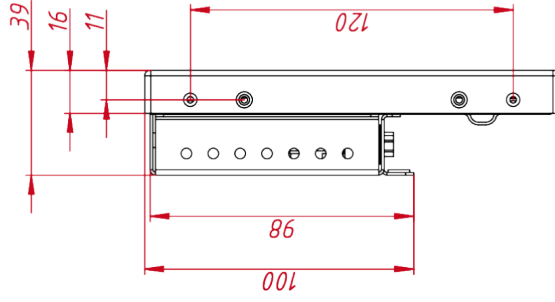

TG0801W4RR

М4x4 отв. для VESA
глубина до 4 мм

М3x8 отв. (на каждом торце
по два отверстия, глубина до 4 мм)

Лист. пружен.

Справ. №

A

Лист. и дата

Инв. № д/дн.