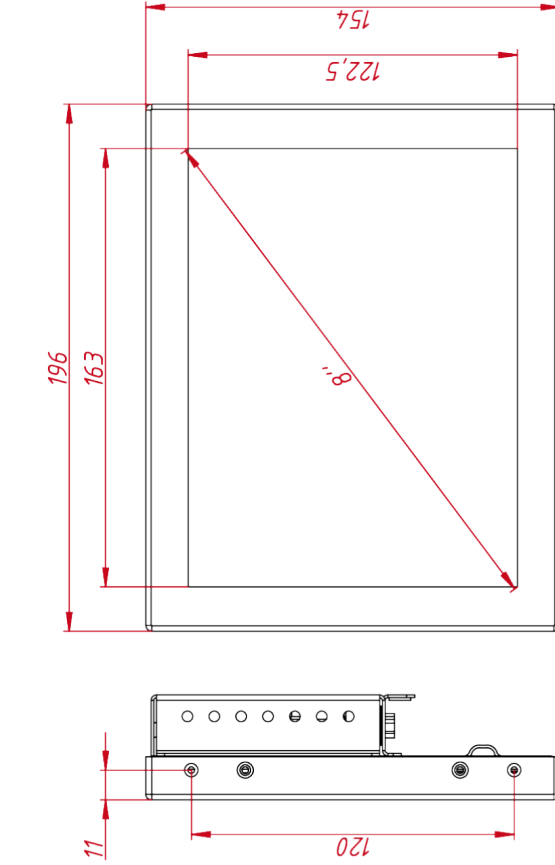

Модель	TG0801W4RR
Тип монитора	встраиваемый Open Frame (изнутри)
Серия	КТ-серия
Корпус монитора	металлический
Тип защиты	металлический корпус, передняя рабочая панель защище...

ОСНОВНЫЕ ХАРАКТЕРИСТИКИ

Размер (диагональ)	8"
Соотношение сторон	4:3
Активная область (Ш×В)	163,0×122,5 мм
Ширина монитора	196,0 мм
Высота монитора	154 мм
Глубина монитора	39 мм

Инв. № подл.

М4х4 отв. для VESA
глубина до 4 мм

М3х8 отв. (на каждом торце
по два отверстия, глубина до 4 мм)

TG0801W4RR

Встраиваемый резистивный
монитор OrelFrame, КТ-серия

монтажный чертёж

Лист	Масса	Масштаб
1	1,2 кг	1 : 3
Лист	Листов	1