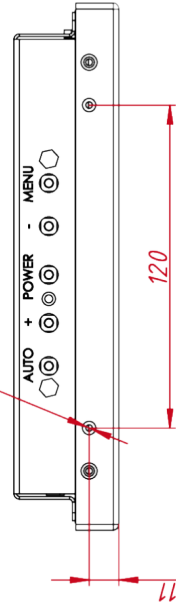

Модель	TG0801W4RR
Тип монитора	встраиваемый Open Frame (изнутри)
Серия	КТ-серия
Корпус монитора	металлический
Тип защиты	металлический корпус, передняя рабочая панель защище...

ОСНОВНЫЕ ХАРАКТЕРИСТИКИ

Размер (диагональ)	8"
Соотношение сторон	4:3
Активная область (Ш×В)	163,0×122,5 мм
Ширина монитора	196,0 мм
Высота монитора	154 мм
Глубина монитора	39 мм

Инв. № подл.

М4х4 отв. для VESA
глубина до 4 мм

М3х8 отв. (на каждом торце
по два отверстия, глубина до 4 мм)

TG0801W4RR

Встраиваемый резистивный
монитор OrelFrame, КТ-серия

монтажный чертёж

Лист	Масса	Масштаб
1	1,2 кг	1 : 3
Лист	Листов	1