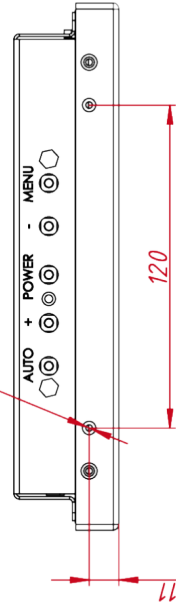

Модель	TG0801W4RR
Тип монитора	встраиваемый Open Frame (изнутри)
Серия	КТ-серия
Корпус монитора	металлический
Тип защиты	металлический корпус, передняя рабочая панель защище...

ОСНОВНЫЕ ХАРАКТЕРИСТИКИ

Размер (диагональ)	8"
Соотношение сторон	4:3
Активная область (Ш×В)	163,0×122,5 мм
Ширина монитора	196,0 мм
Высота монитора	154 мм
Глубина монитора	39 мм

ИНТЕРФЕЙСЫ ПОДКЛЮЧЕНИЯ

Аналоговый видеовход	VGA
Цифровой видеовход	DVI, HDMI
Сенсорный интерфейс	USB

ЭЛЕКТРОПИТАНИЕ

Источник питания	внешний блок питания
Входное напряжение	220...240 В (AC), 50...60 Гц
Выходное напряжение (блок п...)	12 В, 4 А
Потребляемая мощность	Макс. 5,6 Вт

УСЛОВИЯ ЭКСПЛУАТАЦИИ

Рабочая температура	-10...+50 °C
Рабочая влажность	20...80%
Температура хранения	-20...+60 °C
Влажность хранения	10...90%

ПРОЧЕЕ

OSD управление	Контрастность, Цветовая температура, Энергосбережени...
Кнопки	AUTO, +, MENU, -, POWER (расположены на задней панели)
Крепления	монтажные резьбовые отверстия (применять для монтажа...)
Масса нетто	3,4 кг
Отверстия под крепление VESA	75×35 мм (применять для монтажа винты с хвостовиком ...)
Комплектность	монитор, блок питания, кабель питания, кабель VGA, к...
Совместимость с ОС	Windows, Linux (по запросу)

TG0801W4RR

М4x4 отв. для VESA
глубина до 4 мм

М3x8 отв. (на каждом торце
по два отверстия, глубина до 4 мм)

Лист. пружен.

Справ. №

A

Лист. и дата

Инв. № д/дн.