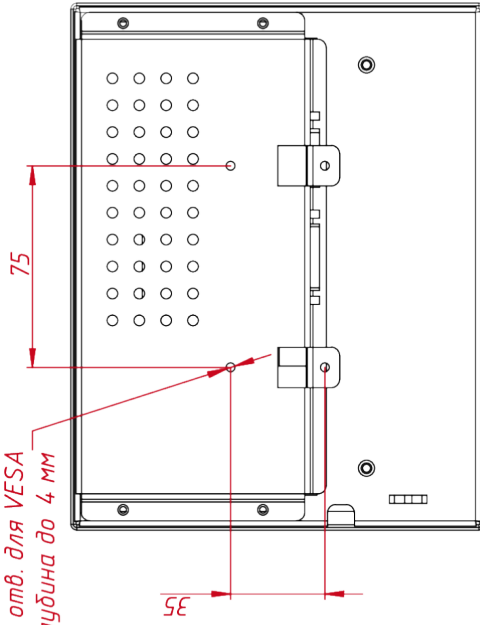

Инв. № подл.

М4х4 отв. для VESA
глубина до 4 мм

М3х8 отв. (на каждом торце
по два отверстия, глубина до 4 мм)

TG0801W4RR

Встраиваемый резистивный
монитор OrelFrame, КТ-серия

монтажный чертёж

Лист	Масса	Масштаб
1	1,2 кг	1 : 3
Лист	Листов	1