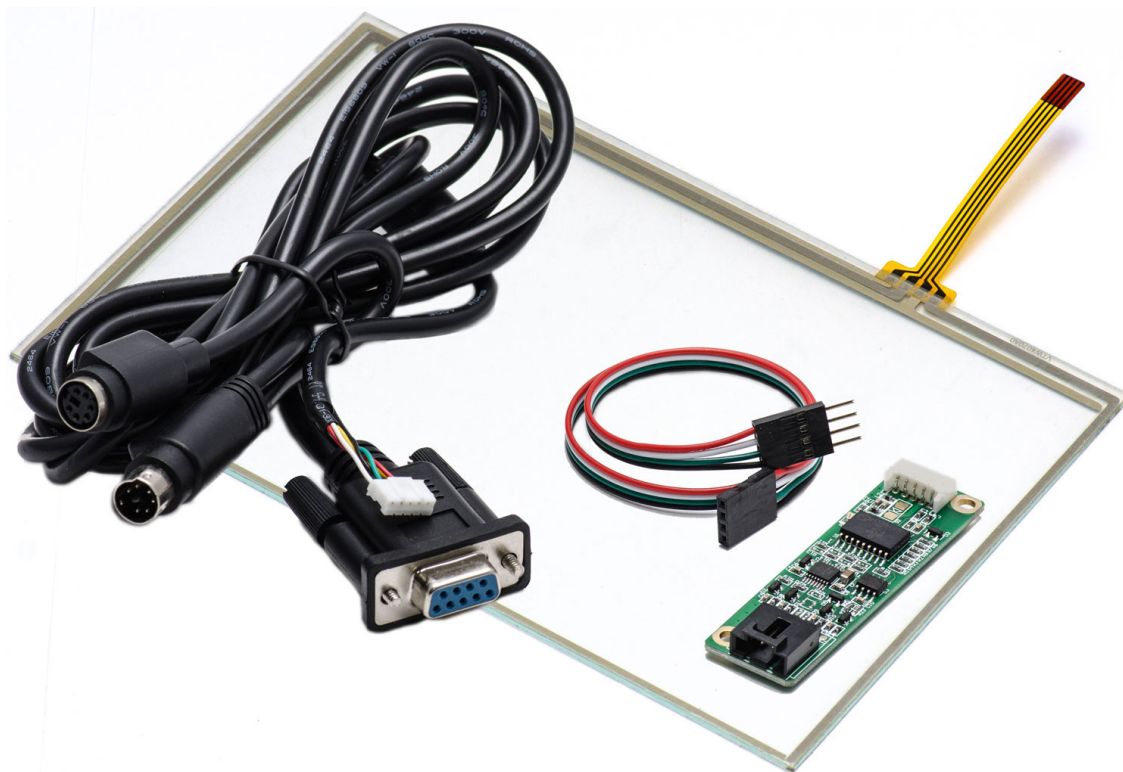

СЕНСОРНЫЕ ЭКРАНЫ

7,1" СЕНСОРНЫЙ РЕЗИСТИВНЫЙ ЭКРАН W4R (4-ПРОВОДНОЙ), ШИРОКОФОРМАТНЫЙ, КОМПЛЕКТ С КОНТРОЛЛЕРОМ RS232 W5R

TouchGames
ОБОРУДОВАНИЕ АВТОМАТИЗАЦИИ

ООО «ТАЧГЕЙМ»
454091, Г. ЧЕЛЯБИНСК
УЛ. ЦВИЛЛИНГА, Д. 25 К 1, ОФ. 308
+7 (800) 333 24 62
+7 (495) 287 08 57
+7 (351) 264 09 97
SALES@TOUCHGAMES.RU
WWW.TOUCHGAMES.RU

1. Высокая точность сенсорной резистивной панели позволяет работать с интерфейсами, неадаптированными под сенсорный ввод, например, Windows XP, Linux
   - Сенсор откликается на руку, руку в перчатке и любой не острый предмет.
   - Резистивная панель не боится яркого солнечного света, воды, грязи, жира и пыли. Подходит для грязных, пыльных условий эксплуатации.
2. Комплектность: сенсорная панель, контроллер и сенсорный интерфейсный провод.