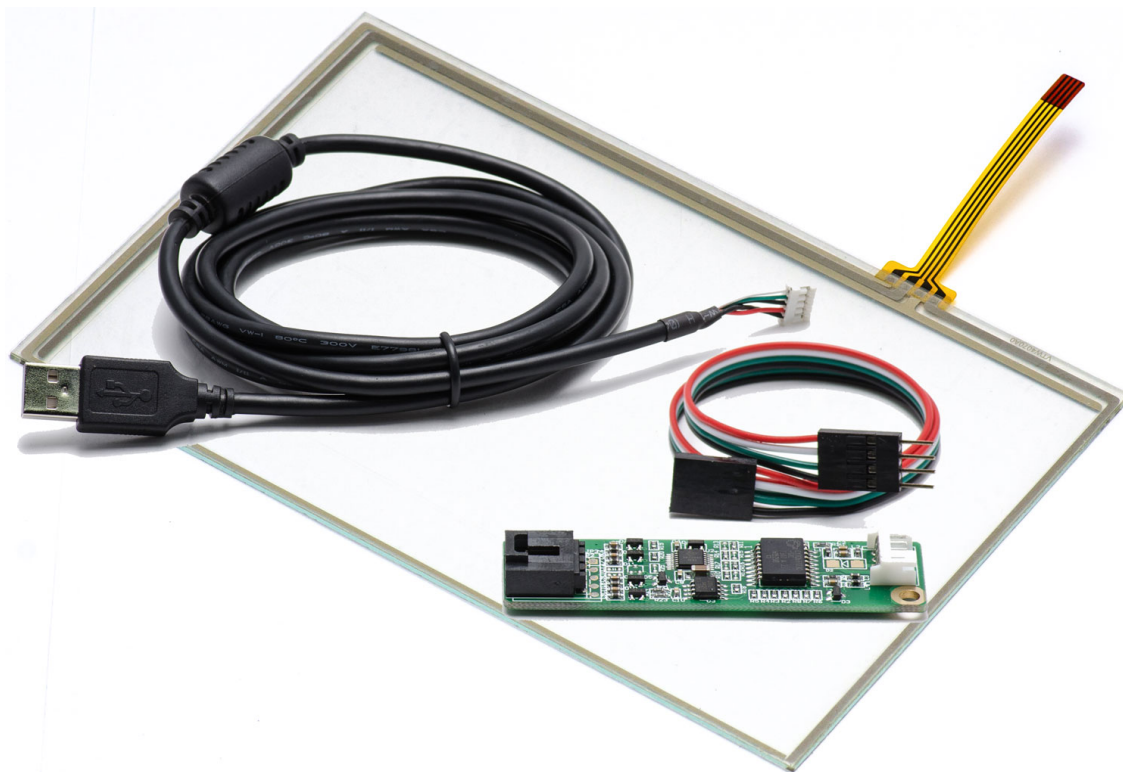

СЕНСОРНЫЕ ЭКРАНЫ

- Высокая точность сенсорной резистивной панели позволяет работать с интерфейсами, неадаптированными под сенсорный ввод, например, Windows XP, Linux
  - Сенсор откликается на руку, руку в перчатке и любой не острый предмет.
  - Резистивная панель не боится яркого солнечного света, воды, грязи, жира и пыли. Подходит для грязных, пыльных условий эксплуатации.
- Комплектность: сенсорная панель, контроллер и сенсорный интерфейсный провод.

### ОБЩЕЕ

Модель .....	TG0701W4R
Серия .....	4W-серия
Тип защиты .....	передняя рабочая панель защищена от брызг и пыли IP65)
Материал .....	стекло с резистивной пленкой

### ОСНОВНЫЕ ХАРАКТЕРИСТИКИ

Размер (диагональ) .....	7,1"
Соотношение сторон .....	16:10
Активная область (Ш×В) .....	153,4×92,4 мм
Ширина экрана .....	164,2 мм
Высота экрана .....	103,2 мм
Толщина экрана .....	1,4 мм