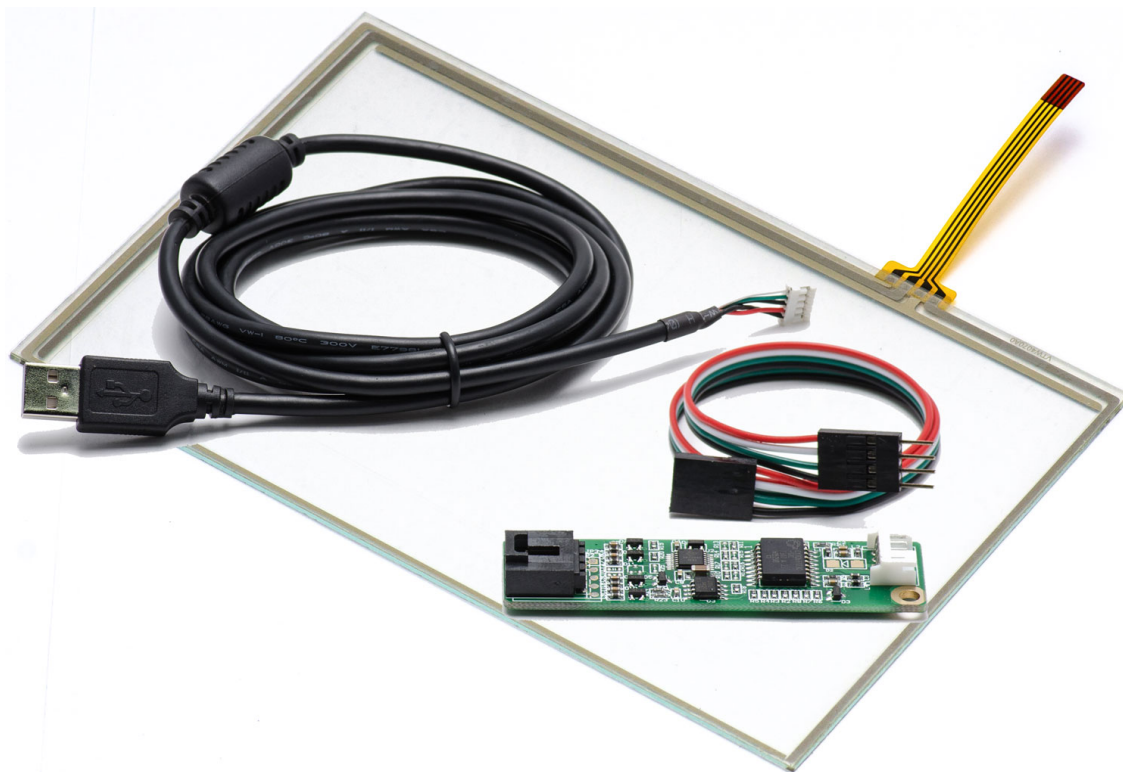

СЕНСОРНЫЕ ЭКРАНЫ

7,1" СЕНСОРНЫЙ РЕЗИСТИВНЫЙ ЭКРАН W4R (4-ПРОВОДНОЙ), ШИРОКОФОРМАТНЫЙ, КОМПЛЕКТ С КОНТРОЛЛЕРОМ USB W4R

TouchGames
ОБОРУДОВАНИЕ АВТОМАТИЗАЦИИ

ООО «ТАЧГЕЙМ»
454091, Г. ЧЕЛЯБИНСК
УЛ. ЦВИЛЛИНГА, Д. 25 К 1, ОФ. 308
+7 (800) 333 24 62
+7 (495) 287 08 57
+7 (351) 264 09 97
SALES@TOUCHGAMES.RU
WWW.TOUCHGAMES.RU

- Высокая точность сенсорной резистивной панели позволяет работать с интерфейсами, неадаптированными под сенсорный ввод, например, Windows XP, Linux
 - Сенсор откликается на руку, руку в перчатке и любой не острый предмет.
 - Резистивная панель не боится яркого солнечного света, воды, грязи, жира и пыли. Подходит для грязных, пыльных условий эксплуатации.
- Комплектность: сенсорная панель, контроллер и сенсорный интерфейсный провод.

ТЕХНИЧЕСКИЕ ХАРАКТЕРИСТИКИ АРТ. TG0701W4R *

ОБЩЕЕ

Модель	TG0701W4R
Серия	4W-серия
Тип защиты	передняя рабочая панель защищена от брызг и пыли IP65)
Материал	стекло с резистивной пленкой

ОСНОВНЫЕ ХАРАКТЕРИСТИКИ

Размер (диагональ)	7,1"
Соотношение сторон	16:10
Активная область (Ш×В)	153,4×92,4 мм
Ширина экрана	164,2 мм
Высота экрана	103,2 мм
Толщина экрана	1,4 мм

СЕНСОРНАЯ ТЕХНОЛОГИЯ

Сенсорная технология	резистивная
Количество поддерживаемых касаний	1 касание
Объект отклика	любой предмет
Время отклика	≤10 мс
Сила нажатия	20...80 г
Твёрдость стекла	3H
Прозрачность	≥80%