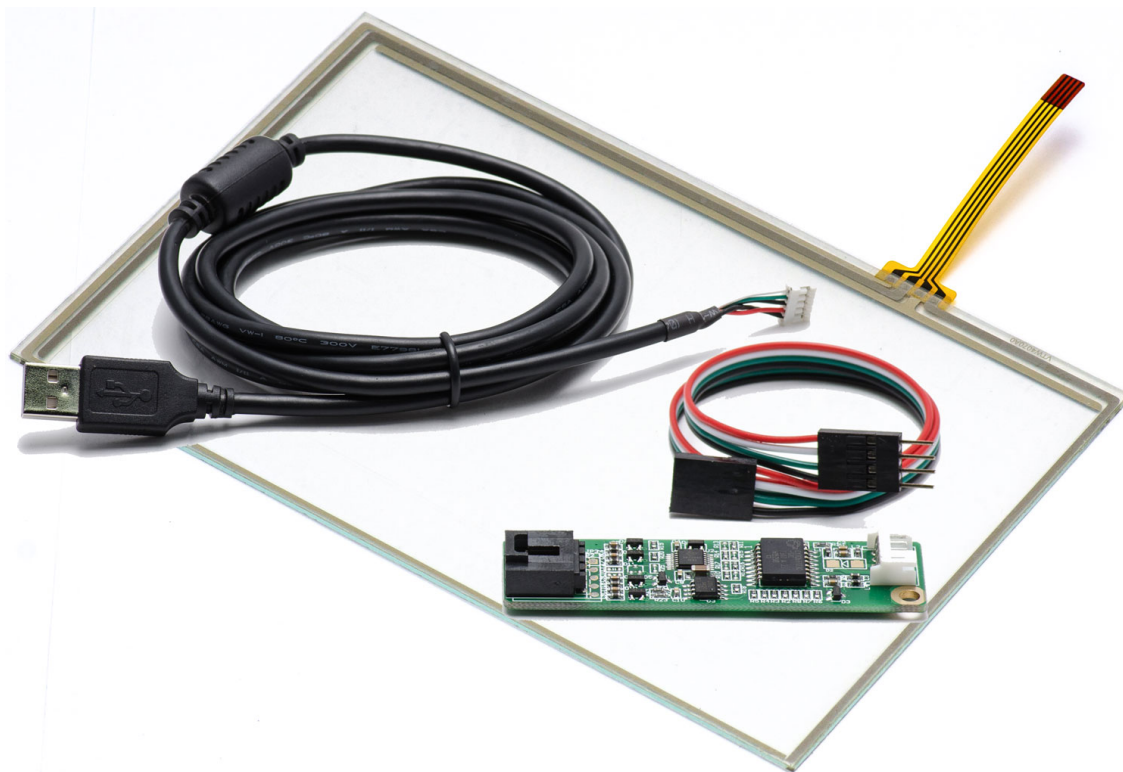

СЕНСОРНЫЕ ЭКРАНЫ

7,1" СЕНСОРНЫЙ РЕЗИСТИВНЫЙ ЭКРАН W4R (4-ПРОВОДНОЙ), ШИРОКОФОРМАТНЫЙ, КОМПЛЕКТ С КОНТРОЛЛЕРОМ USB W4R

TouchGames
ОБОРУДОВАНИЕ АВТОМАТИЗАЦИИ

ООО «ТАЧГЕЙМ»
454091, Г. ЧЕЛЯБИНСК
УЛ. ЦВИЛЛИНГА, Д. 25 К 1, ОФ. 308
+7 (800) 333 24 62
+7 (495) 287 08 57
+7 (351) 264 09 97
SALES@TOUCHGAMES.RU
WWW.TOUCHGAMES.RU

- Высокая точность сенсорной резистивной панели позволяет работать с интерфейсами, неадаптированными под сенсорный ввод, например, Windows XP, Linux
 - Сенсор откликается на руку, руку в перчатке и любой не острый предмет.
 - Резистивная панель не боится яркого солнечного света, воды, грязи, жира и пыли. Подходит для грязных, пыльных условий эксплуатации.
- Комплектность: сенсорная панель, контроллер и сенсорный интерфейсный провод.

ТЕХНИЧЕСКИЕ ХАРАКТЕРИСТИКИ АРТ. TG0701W4R *

ОБЩЕЕ

Модель	TG0701W4R
Серия	4W-серия
Тип защиты	передняя рабочая панель защищена от брызг и пыли
Материал	стекло с резистивной пленкой

ОСНОВНЫЕ ХАРАКТЕРИСТИКИ

Размер (диагональ)	7,1"
Соотношение сторон	16:10
Активная область (Ш×В)	153,4×92,4 мм
Ширина экрана	164,2 мм
Высота экрана	103,2 мм
Толщина экрана	1,4 мм

СЕНСОРНАЯ ТЕХНОЛОГИЯ

Сенсорная технология	резистивная
Количество поддерживаемых касаний	1 касание
Объект отклика	любой предмет
Время отклика	≤10 мс
Сила нажатия	20...80 г
Твёрдость стекла	3H
Прозрачность	≥80%