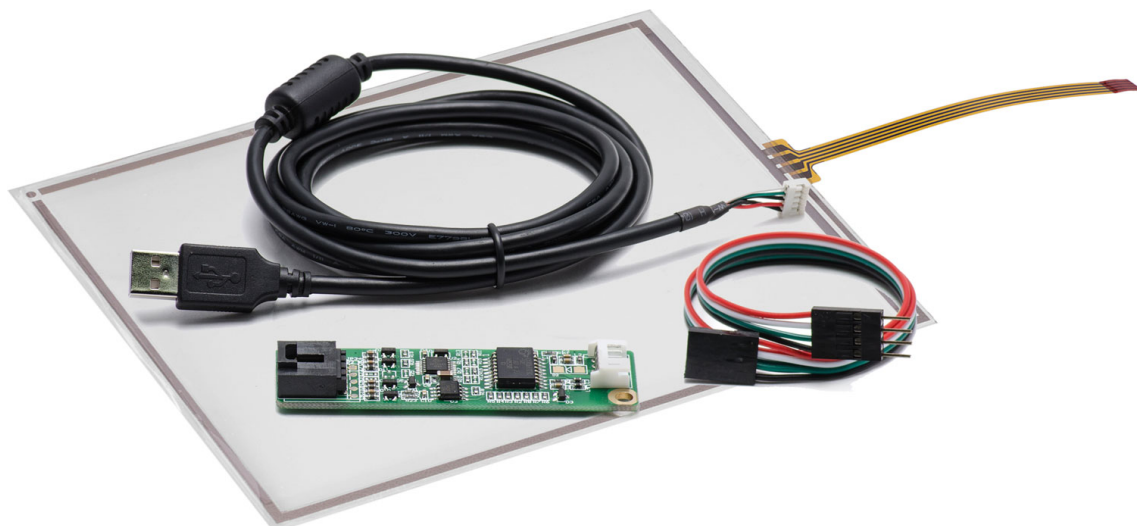

СЕНСОРНЫЕ ЭКРАНЫ

5.7" СЕНСОРНЫЙ РЕЗИСТИВНЫЙ ЭКРАН W4R (4-ПРОВОДНОЙ), КОМПЛЕКТ С КОНТРОЛЛЕРОМ USB W4R

TouchGames
ОБОРУДОВАНИЕ АВТОМАТИЗАЦИИ

ООО «ТАЧГЕЙМ»
454091, Г. ЧЕЛЯБИНСК
УЛ. ЦВИЛЛИНГА, Д. 25 К 1, ОФ. 308
+7 (800) 333 24 62
+7 (495) 287 08 57
+7 (351) 264 09 97
SALES@TOUCHGAMES.RU
WWW.TOUCHGAMES.RU

- Высокая точность сенсорной резистивной панели позволяет работать с интерфейсами, неадаптированными под сенсорный ввод, например, Windows XP, Linux
 - Сенсор откликается на руку, руку в перчатке и любой не острый предмет.
 - Резистивная панель не боится яркого солнечного света, воды, грязи, жира и пыли. Подходит для грязных, пыльных условий эксплуатации.
- Комплектность: сенсорная панель, контроллер и сенсорный интерфейсный провод.

ТЕХНИЧЕСКИЕ ХАРАКТЕРИСТИКИ АРТ. TG0507W4R *

ОБЩЕЕ

Модель	TG0507W4R
Серия	4W-серия
Тип защиты	передняя рабочая панель защищена от брызг и пыли
Материал	стекло с резистивной пленкой

ОСНОВНЫЕ ХАРАКТЕРИСТИКИ

Размер (диагональ)	5,7"
Соотношение сторон	4:3
Активная область (Ш×В)	116,0×87,7 мм
Ширина экрана	132,5 мм
Высота экрана	104,7 мм
Толщина экрана	1,4 мм

СЕНСОРНАЯ ТЕХНОЛОГИЯ

Сенсорная технология	резистивная
Количество поддерживаемых касаний	1 касание
Объект отклика	любой предмет
Время отклика	≤10 мс
Сила нажатия	20...80 г
Твёрдость стекла	3H
Прозрачность	≥80%