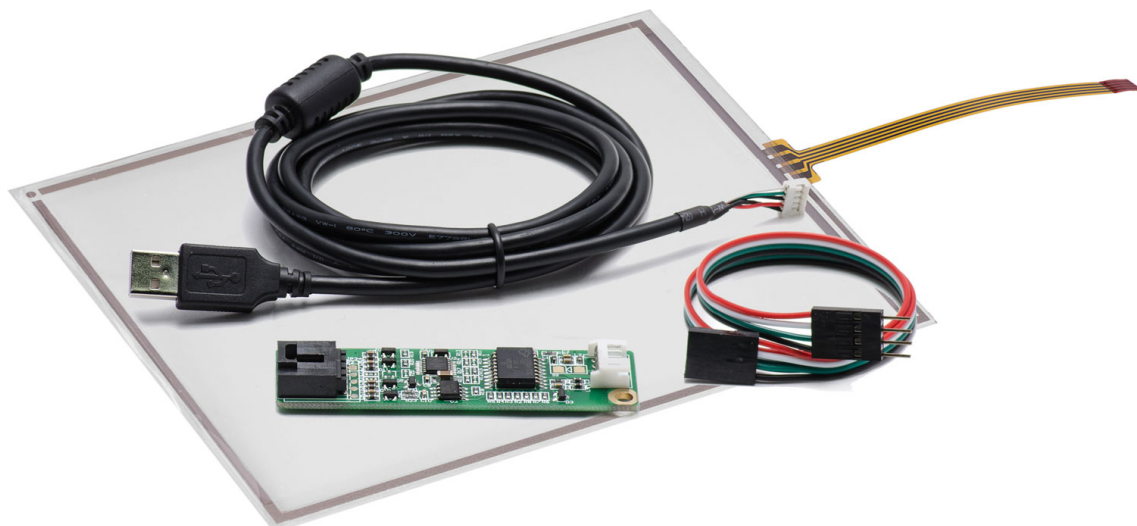

СЕНСОРНЫЕ ЭКРАНЫ

5.7" СЕНСОРНЫЙ РЕЗИСТИВНЫЙ ЭКРАН W4R (4-ПРОВОДНОЙ), КОМПЛЕКТ С КОНТРОЛЛЕРОМ USB W4R

TouchGames
ОБОРУДОВАНИЕ АВТОМАТИЗАЦИИ

ООО «ТАЧГЕЙМ»
454091, Г. ЧЕЛЯБИНСК
УЛ. ЦВИЛЛИНГА, Д. 25 К 1, ОФ. 308
+7 (800) 333 24 62
+7 (495) 287 08 57
+7 (351) 264 09 97
SALES@TOUCHGAMES.RU
WWW.TOUCHGAMES.RU

- Высокая точность сенсорной резистивной панели позволяет работать с интерфейсами, неадаптированными под сенсорный ввод, например, Windows XP, Linux
 - Сенсор откликается на руку, руку в перчатке и любой не острый предмет.
 - Резистивная панель не боится яркого солнечного света, воды, грязи, жира и пыли. Подходит для грязных, пыльных условий эксплуатации.
- Комплектность: сенсорная панель, контроллер и сенсорный интерфейсный провод.

ТЕХНИЧЕСКИЕ ХАРАКТЕРИСТИКИ АРТ. TG0507W4R *

ОБЩЕЕ

Модель	TG0507W4R
Серия	4W-серия
Тип защиты	передняя рабочая панель защищена от брызг и пыли IP65)
Материал	стекло с резистивной пленкой

ОСНОВНЫЕ ХАРАКТЕРИСТИКИ

Размер (диагональ)	5,7"
Соотношение сторон	4:3
Активная область (Ш×В)	116,0×87,7 мм
Ширина экрана	132,5 мм
Высота экрана	104,7 мм
Толщина экрана	1,4 мм

СЕНСОРНАЯ ТЕХНОЛОГИЯ

Сенсорная технология	резистивная
Количество поддерживаемых касаний	1 касание
Объект отклика	любой предмет
Время отклика	≤10 мс
Сила нажатия	20...80 г
Твёрдость стекла	3H
Прозрачность	≥80%