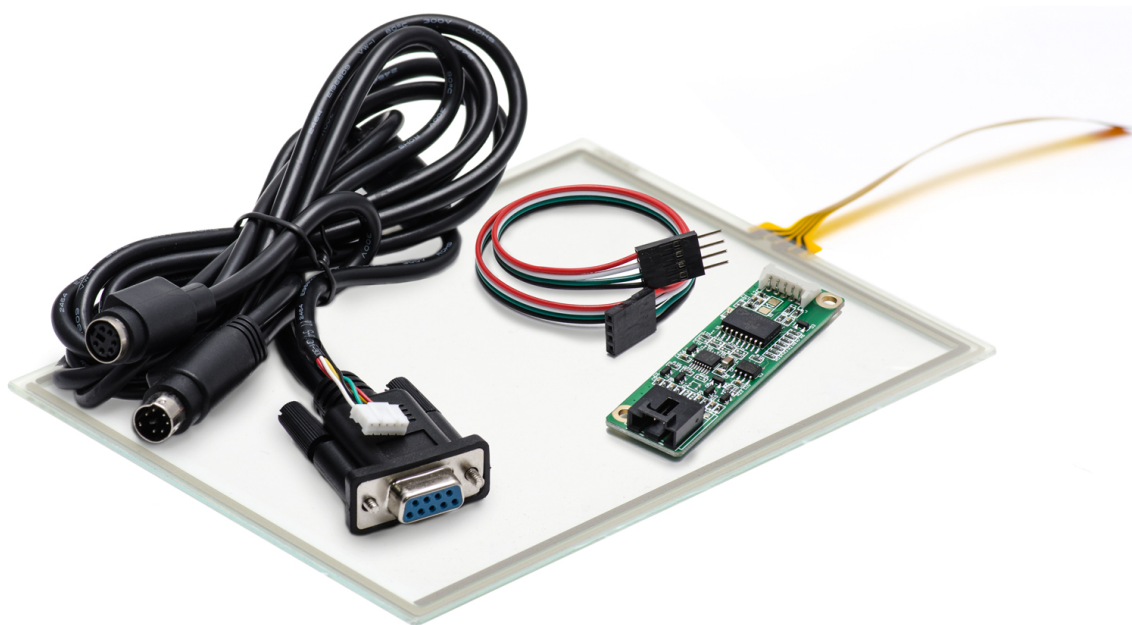

СЕНСОРНЫЕ ЭКРАНЫ

5.7" СЕНСОРНЫЙ РЕЗИСТИВНЫЙ ЭКРАН W4R (4-ПРОВОДНОЙ), КОМПЛЕКТ С КОНТРОЛЛЕРОМ RS232 W4R

TouchGames
ОБОРУДОВАНИЕ АВТОМАТИЗАЦИИ

ООО «ТАЧГЕЙМ»
454091, Г. ЧЕЛЯБИНСК
УЛ. ЦВИЛЛИНГА, Д. 25 К 1, ОФ. 308
+7 (800) 333 24 62
+7 (495) 287 08 57
+7 (351) 264 09 97
SALES@TOUCHGAMES.RU
WWW.TOUCHGAMES.RU

- Высокая точность сенсорной резистивной панели позволяет работать с интерфейсами, неадаптированными под сенсорный ввод, например, Windows XP, Linux
 - Сенсор откликается на руку, руку в перчатке и любой не острый предмет.
 - Резистивная панель не боится яркого солнечного света, воды, грязи, жира и пыли. Подходит для грязных, пыльных условий эксплуатации.
- Комплектность: сенсорная панель, контроллер и сенсорный интерфейсный провод.

ТЕХНИЧЕСКИЕ ХАРАКТЕРИСТИКИ АРТ. TG0507W4R1 *

ОБЩЕЕ

Модель	TG0507W4R
Серия	4W-серия
Тип защиты	передняя рабочая панель защищена от брызг и пыли IP65)
Материал	стекло с резистивной пленкой

ОСНОВНЫЕ ХАРАКТЕРИСТИКИ

Размер (диагональ)	5,7"
Соотношение сторон	4:3
Активная область (Ш×В)	116,0×87,7 мм
Ширина экрана	132,5 мм
Высота экрана	104,7 мм
Толщина экрана	1,4 мм

СЕНСОРНАЯ ТЕХНОЛОГИЯ

Сенсорная технология	резистивная
Количество поддерживаемых касаний	1 касание
Объект отклика	любой предмет
Время отклика	≤10 мс
Сила нажатия	20...80 г
Твёрдость стекла	3H
Прозрачность	≥80%