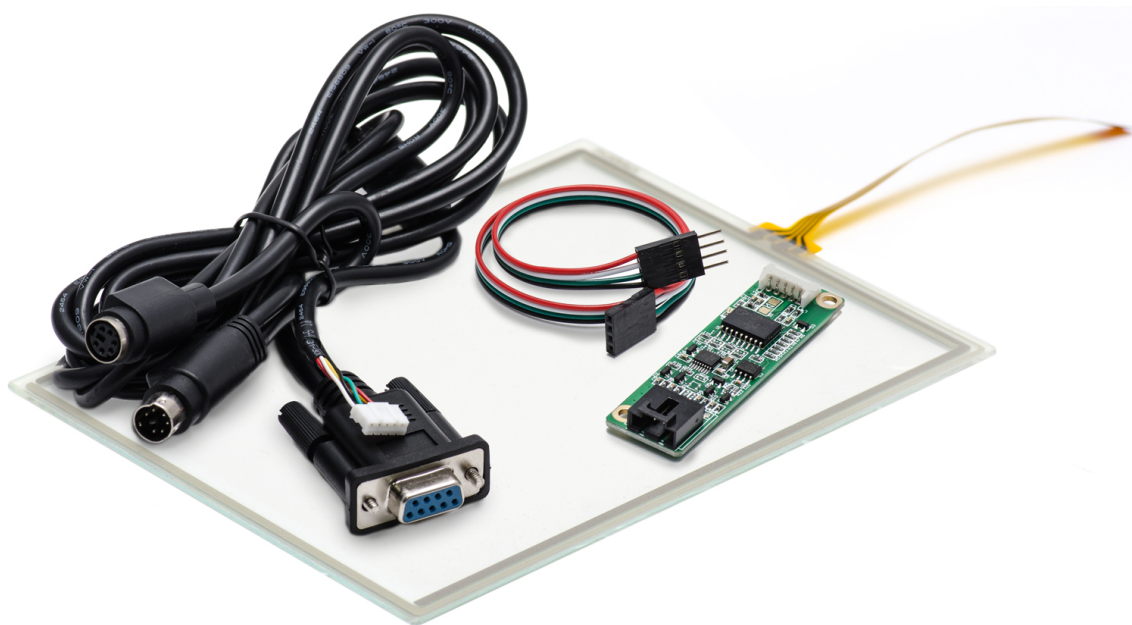

СЕНСОРНЫЕ ЭКРАНЫ

5.7" СЕНСОРНЫЙ РЕЗИСТИВНЫЙ ЭКРАН W4R (4-ПРОВОДНОЙ), КОМПЛЕКТ С КОНТРОЛЛЕРОМ RS232 W4R

TouchGames
ОБОРУДОВАНИЕ АВТОМАТИЗАЦИИ

ООО «ТАЧГЕЙМ»
454091, Г. ЧЕЛЯБИНСК
УЛ. ЦВИЛЛИНГА, Д. 25 К 1, ОФ. 308
+7 (800) 333 24 62
+7 (495) 287 08 57
+7 (351) 264 09 97
SALES@TOUCHGAMES.RU
WWW.TOUCHGAMES.RU

- Высокая точность сенсорной резистивной панели позволяет работать с интерфейсами, неадаптированными под сенсорный ввод, например, Windows XP, Linux
 - Сенсор откликается на руку, руку в перчатке и любой не острый предмет.
 - Резистивная панель не боится яркого солнечного света, воды, грязи, жира и пыли. Подходит для грязных, пыльных условий эксплуатации.
- Комплектность: сенсорная панель, контроллер и сенсорный интерфейсный провод.

ТЕХНИЧЕСКИЕ ХАРАКТЕРИСТИКИ АРТ. TG0507W4R1 *

ОБЩЕЕ

Модель	TG0507W4R
Серия	4W-серия
Тип защиты	передняя рабочая панель защищена от брызг и пыли
Материал	стекло с резистивной пленкой

ОСНОВНЫЕ ХАРАКТЕРИСТИКИ

Размер (диагональ)	5,7"
Соотношение сторон	4:3
Активная область (Ш×В)	116,0×87,7 мм
Ширина экрана	132,5 мм
Высота экрана	104,7 мм
Толщина экрана	1,4 мм

СЕНСОРНАЯ ТЕХНОЛОГИЯ

Сенсорная технология	резистивная
Количество поддерживаемых касаний	1 касание
Объект отклика	любой предмет
Время отклика	≤10 мс
Сила нажатия	20...80 г
Твёрдость стекла	3H
Прозрачность	≥80%