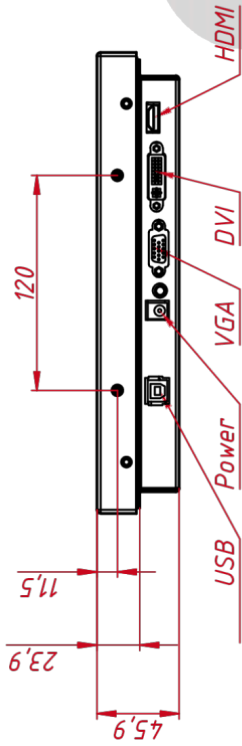

ОСНОВНЫЕ ХАРАКТЕРИСТИКИ

Размер (диагональ)	10,4"
Соотношение сторон	4:3
Активная область (Ш×В)	212×159 мм
Ширина монитора	257 мм
Высота монитора	199 мм
Глубина монитора	45,5 мм

ДИСПЛЕЙ

Тип матрицы	активная матрица TFT-LED
Разрешение дисплея	800×600
Количество цветов	16,2 млн.
Яркость	300 кд/м ²
Угол обзора горизонтальный	влево 75° / вправо 75°
Угол обзора вертикальный	вверх 50° / вниз 60°
Коэффициент контрастности (...)	500:1
Частота развёртки	30...80 КГц / 60...75 Гц

ИНТЕРФЕЙСЫ ПОДКЛЮЧЕНИЯ

Аналоговый видеовход	VGA
Цифровой видеовход	DVI, HDMI
Сенсорный интерфейс	USB

ЭЛЕКТРОПИТАНИЕ

Источник питания	внешний блок питания
Входное напряжение	220...240 В (AC), 50...60 Гц
Выходное напряжение (блок п...)	12 В, 4 А
Потребляемая мощность	Макс. 15,4 Вт

НЕВИДИМЫЕ ДЛЯ ФИЛЬТРА

Видеоразъемы	цифровой и аналоговый
--------------	-----------------------

TG4L104R

M4x4 отв.
(для креплений VESA,
глубина до 4 мм)

M4x8 отв.
(на каждом торце по два отверстия,
глубина до 4 мм)

TG4L104R

Встраиваемый акустический
монитор Open Frame, КТ-серия
монтажный чертёж

Изм/Лист	№ докум.	Подп.	Дата	Лит.	Масса	Масштаб
Разраб.	Touchgames		14.08.2025			1:3
Проб.						
Т. контр.						
Н. контр.						
Чтв.						
				Лист	Листов	1