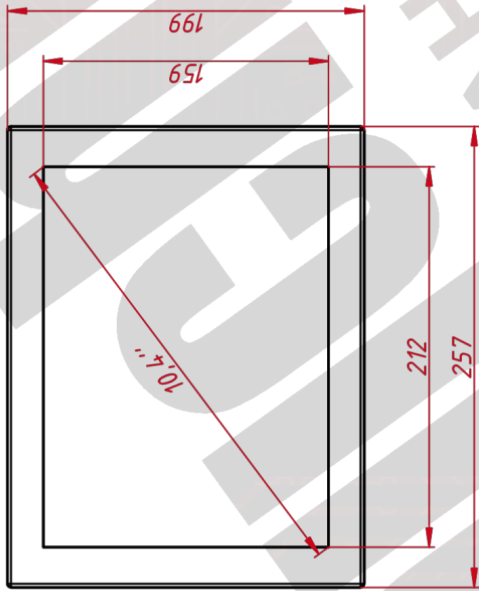

TG4L104R

M4x4 отв.
(для креплений VESA,
глубина до 4 мм)

M4x8 отв.
(на каждом торце по два отверстия,
глубина до 4 мм)

TG4L104R

Встраиваемый акустический
монитор Open Frame, КТ-серия
монтажный чертёж

Изм/Лист	№ докум.	Подп.	Дата	Лит.	Масса	Масштаб
Разраб.	Touchgames		14.08.2025			1:3
Проб.						
Т. контр.						
Н. контр.						
Чтв.						
				Лист	Листов	1

TouchGames
ОБОРУДОВАНИЕ АВТОМАТИЗИРОВАННО