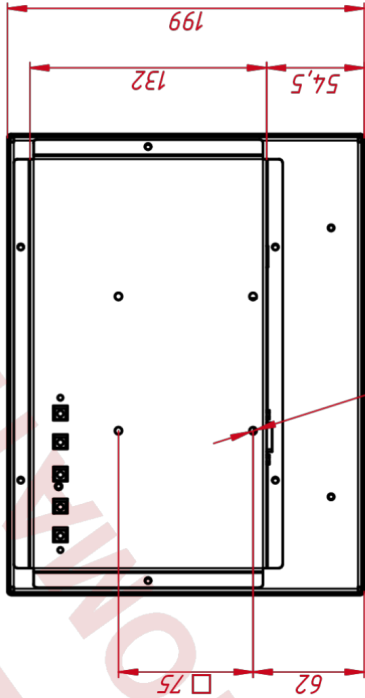

ОСНОВНЫЕ ХАРАКТЕРИСТИКИ

Размер (диагональ)	10,4"
Соотношение сторон	4:3
Активная область (Ш×В)	212×159 мм
Ширина монитора	257 мм
Высота монитора	199 мм
Глубина монитора	45,5 мм

ДИСПЛЕЙ

Тип матрицы	активная матрица TFT-LED
Разрешение дисплея	800×600
Количество цветов	16,2 млн.
Яркость	300 кд/м ²
Угол обзора горизонтальный	влево 75° / вправо 75°
Угол обзора вертикальный	вверх 50° / вниз 60°
Коэффициент контрастности (...)	500:1
Частота развёртки	30...80 КГц / 60...75 Гц

НЕВИДИМЫЕ ДЛЯ ФИЛЬТРА

Видеоразъемы	цифровой и аналоговый
--------------	-----------------------

TG4L104R

M4x4 отв.
(для креплений VESA,
глубина до 4 мм)

M4x8 отв.
(на каждом торце по два отверстия,
глубина до 4 мм)

TG4L104R

Встраиваемый акустический
монитор Open Frame, КТ-серия
монтажный чертёж

Изм/Лист	№ докум.	Подп.	Дата	Лит.	Масса	Масштаб
Разраб.	Touchgames		14.08.2025			1:3
Проб.						
Т. контр.						
Н. контр.						
Чтв.						
				Лист	Листов	1