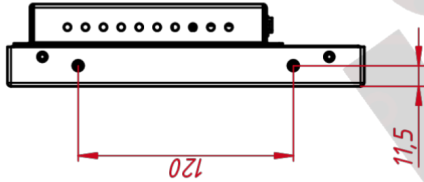

НЕВИДИМЫЕ ДЛЯ ФИЛЬТРА

Видеоразъемы	цифровой и аналоговый
--------------	-----------------------

TG4L104R

M4x4 отв.
(для креплений VESA,
глубина до 4 мм)

M4x8 отв.
(на каждом торце по два отверстия,
глубина до 4 мм)