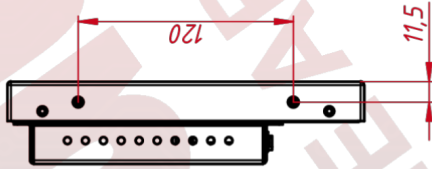

НЕВИДИМЫЕ ДЛЯ ФИЛЬТРА

Видеоразъемы	цифровой и аналоговый
--------------	-----------------------

TG4L104R

M4x4 отв.
(для креплений VESA,
глубина до 4 мм)

M4x8 отв.
(на каждом торце по два отверстия,
глубина до 4 мм)