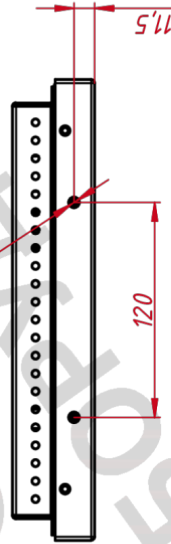

ОСНОВНЫЕ ХАРАКТЕРИСТИКИ

Размер (диагональ)	10,4"
Соотношение сторон	4:3
Активная область (Ш×В)	212×159 мм
Ширина монитора	257 мм
Высота монитора	199 мм
Глубина монитора	45,5 мм

ДИСПЛЕЙ

Тип матрицы	активная матрица TFT-LED
Разрешение дисплея	800×600
Количество цветов	16,2 млн.
Яркость	300 кд/м ²
Угол обзора горизонтальный	влево 75° / вправо 75°
Угол обзора вертикальный	вверх 50° / вниз 60°
Коэффициент контрастности (...)	500:1
Частота развёртки	30...80 КГц / 60...75 Гц

НЕВИДИМЫЕ ДЛЯ ФИЛЬТРА

Видеоразъемы	цифровой и аналоговый
--------------	-----------------------

TG4L104R

M4x4 отв.
(для креплений VESA,
глубина до 4 мм)

M4x8 отв.
(на каждом торце по два отверстия,
глубина до 4 мм)

TG4L104R

Встраиваемый акустический
монитор Open Frame, КТ-серия
монтажный чертёж

Изм/Лист	№ докум.	Подп.	Дата	Лит.	Масса	Масштаб
Разраб.	Touchgames		14.08.2025			1:3
Проб.						
Т. контр.						
Н. контр.						
Чтв.						
				Лист	Листов	1