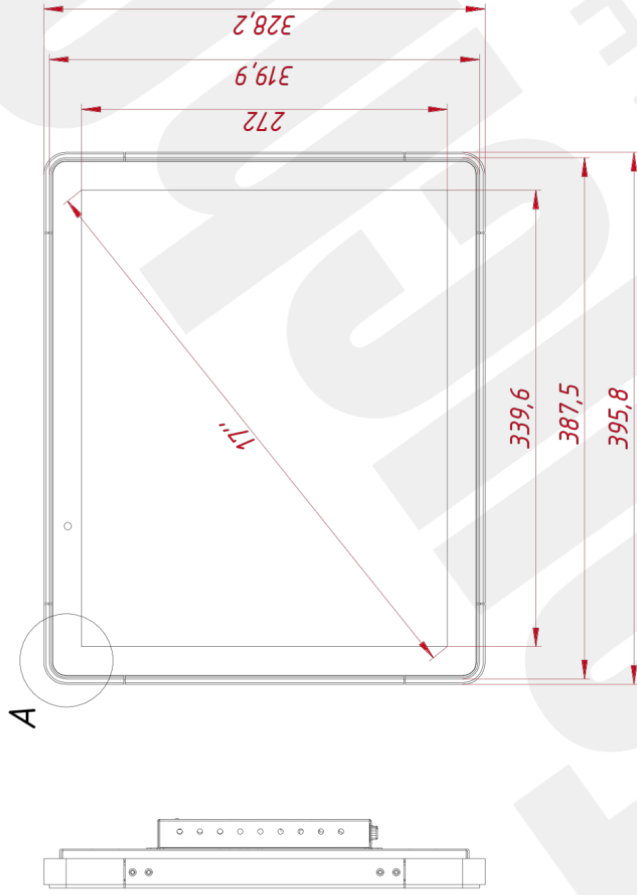

TGM17RPE(HB)

A (1:2) B (1:2)

Изм. № подл.

Справ. №

A

Взам. инв. №

Инд. № дудл.

Подп. и дата

Инд. № подл.

Подп. и дата

Изм. № подл.	Изм. № докум. TouchGames	Подп.	Дата	Лист	Листов	Масса	Масштаб
Разраб.	№ докум. TouchGames		28.06.2023			4,8	1:4
Проб.	TouchGames						
Т. контр.							
Нач. отд.							
Н. контр.							
Утв.							

TGM17RPE(HB)							
Сверхъяркий проекционно-ёмкостный монитор							
Orion Frame, серия Pure Flat монтажный чертёж							
				Лист	Листов	Масса	Масштаб
				1	1	4,8	1:4
				ООО «ТачГейм»			
				Формат А3