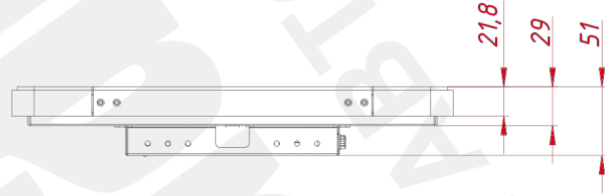

TGM17RPE(HB)

A (1:2) B (1:2)

Изм. № подл.

Справ. №

A

Взам. инв. №

Инд. № дудл.

Подп. и дата

Инд. № подл.

Подп. и дата

Изм. № подл.	Изм. № докум. TouchGames	Подп.	Дата	Лист	Листов	Масса	Масштаб
Разраб.	№ докум. TouchGames		28.06.2023			4,8	1:4
Проб.	TouchGames						
Т. контр.							
Нач. отд.							
Н. контр.							
Утв.							

TGM17RPE(HB)							
Сверхъяркий проекционно-ёмкостный монитор							
Orion Frame, серия Pure Flat монтажный чертёж							
				Лист	Листов	Масса	Масштаб
				1	1	4,8	1:4
				ООО «ТачГейм»			
				Формат А3