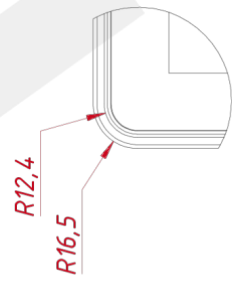

TGM17RPE(HB)

A (1:2) B (1:2)

Изм. № подл.

Справ. №

A

Взам. инв. №

Инд. № дудл.

Подп. и дата

Инд. № подл.

Подп. и дата

Изм. № подл.	Изм. № докум. TouchGames	Подп.	Дата	Лист	Листов	Масса	Масштаб
Разраб.	№ докум. TouchGames		28.06.2023			4,8	1:4
Проб.	TouchGames						
Т. контр.							
Нач. отд.							
Н. контр.							
Утв.							

TGM17RPE(HB)							
Сверхъяркий проекционно-ёмкостный монитор							
Orion Frame, серия Pure Flat монтажный чертёж							
				Лист	Листов	Масса	Масштаб
				1	1	4,8	1:4
				ООО «ТачГейм»			
				Формат А3