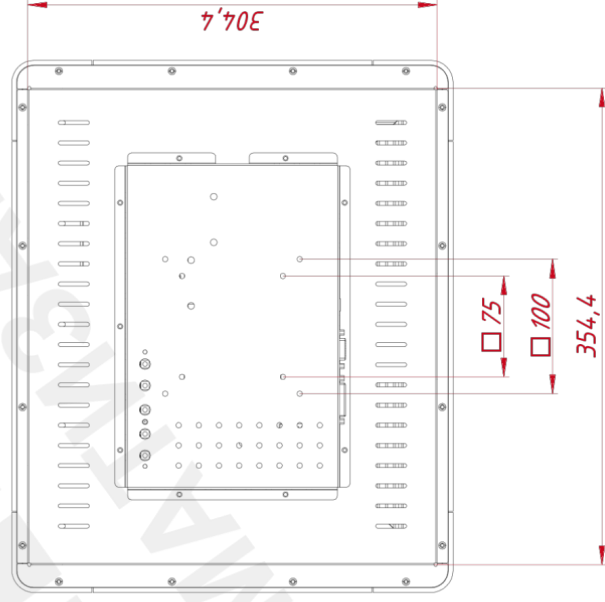

TGM17RPE(HB)

A (1:2) B (1:2)

Изм. № подл.

Справ. №

A

Взам. инв. №

Инд. № дудл.

Подп. и дата

Инд. № подл.

Подп. и дата

Изм. № подл.	Изм. № докум. TouchGames	Подп.	Дата	Лист	Листов	Масса	Масштаб
Разраб.	№ докум. TouchGames		28.06.2023			4,8	1:4
Проб.	TouchGames						
Т. контр.							
Нач. отд.							
Н. контр.							
Утв.							

TGM17RPE(HB)							
Сверхъяркий проекционно-ёмкостный монитор							
Orion Frame, серия Pure Flat монтажный чертёж							
				Лист	Листов	Масса	Масштаб
				1	1	4,8	1:4
				ООО «ТачГейм»			
				Формат А3