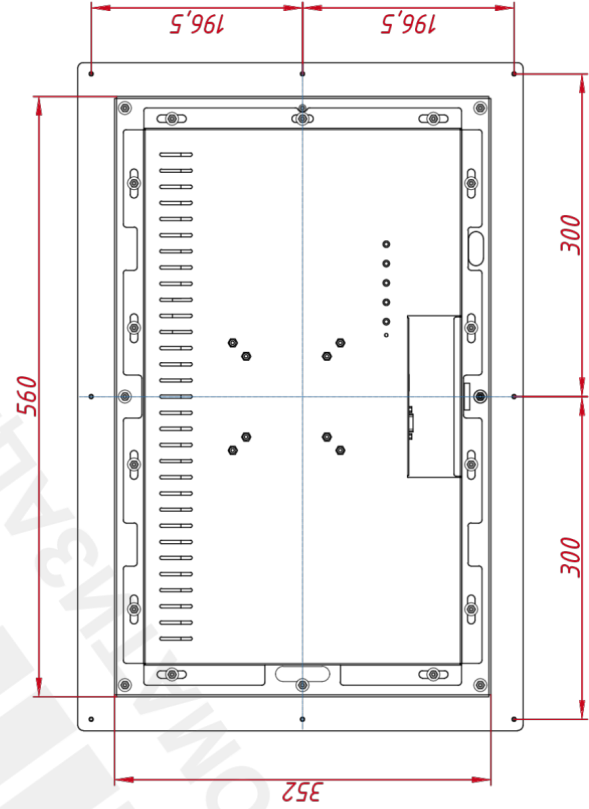

TG21501W4EM

Инд. № подл. Подл. и дата

Вам. инд. № Инд. № дубл. Подл. и дата

Спраб. №

Лепб. нрмен.

Инд. № подл.

Подл. и дата

Вам. инд. №

Инд. № дубл.

Подл. и дата

Спраб. №

Лепб. нрмен.

Изм./Лист

№ докум.

Подп.

Дата

Разраб.

Проб.

Т. контр.

Нач. отд.

Н. контр.

Чтв.

Разраб. Diana Sfriz

15.09.2024

Сенсорный резистивный монитор Easy Mount, EM-серия

монтажный чертёж

Лист 1

Листов 1

Масса 4,6

Масштаб 1:5

TG21501W4EM

TouchGates
ОБОРУДОВАНИЕ АВТОМАТИЗАЦИИ

Формат А3

1 Колірбал

2