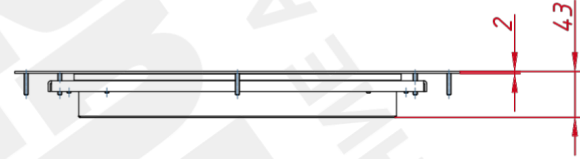

TG21501W4EM

Инд. № подл. Подл. и дата

Вам. инд. № Инд. № дубл. Подл. и дата

Спраб. №

Лепб. нрмен.

Инд. № подл.

Подл. и дата

Вам. инд. №

Инд. № дубл.

Подл. и дата

Спраб. №

Лепб. нрмен.

Изм./Лист

№ докум.

Подп.

Дата

Разраб.

Проб.

Т. контр.

Нач. отд.

Н. контр.

Чтв.

Разраб. Diana Sfriz

15.09.2024

Сенсорный резистивный монитор Easy Mount, EM-серия

монтажный чертёж

Лист 1

Листов 1

Масса 4,6

Масштаб 1:5

TG21501W4EM

TouchGates
ОБОРУДОВАНИЕ АВТОМАТИЗАЦИИ

Формат А3

1 Колірбал

2