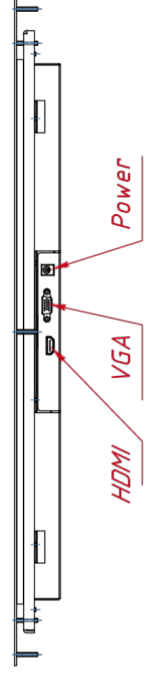

Артикул TG21501W4EM

Цена 80 532 RUB

* Цена актуальна на момент формирования документа: 08.04.2026

21,5" Встраиваемый Антивандальный Резистивный Сенсорный Монитор Easy Mount, 1 Касание, EM-Серия

ОБЩЕЕ

Модель	TG21501W4EM
Тип монитора	встраиваемый Easy Mount (снаружи)
Серия	EM-серия
Корпус монитора	антивандальный металлический
Тип защиты	металлический корпус, передняя рабочая панель защищена от пыли и

ОСНОВНЫЕ ХАРАКТЕРИСТИКИ

Размер (диагональ)	21,5"
Соотношение сторон	16:9
Активная область (Ш×В)	477,0×270,0 мм
Ширина монитора	621 мм
Высота монитора	414 мм
Глубина монитора	43 мм

ДИСПЛЕЙ

Тип матрицы	активная матрица TFT-LED
Разрешение дисплея	1920×1080
Количество цветов	16,7 млн.
Яркость	250 кд/м²
Угол обзора горизонтальный	влево 85° / вправо 85°
Угол обзора вертикальный	вверх 85° / вниз 85°
Коэффициент контрастности (...)	3000:1
Частота развёртки	30...80 КГц / 60...75 Гц

ИНТЕРФЕЙСЫ ПОДКЛЮЧЕНИЯ

Аналоговый видеовход	VGA
Цифровой видеовход	HDMI
Сенсорный интерфейс	USB

ЭЛЕКТРОПИТАНИЕ

Источник питания	внешний блок питания
Входное напряжение	220...240 В (AC), 50...60 Гц
Выходное напряжение (блок питания)	12 В, 5 А
Потребляемая мощность	Макс. 22 Вт

НЕВИДИМЫЕ ДЛЯ ФИЛЬТРА

Видеоразъемы	цифровой и аналоговый
--------------	-----------------------

TG21501W4EM

HDMI
VGA
Power

TG21501W4EM

Сенсорный резистивный
монитор Easy Mount, EM-серия
монтажный чертёж

Лист	Масса	Масштаб
	4,6	1:5
Лист	Листов	1