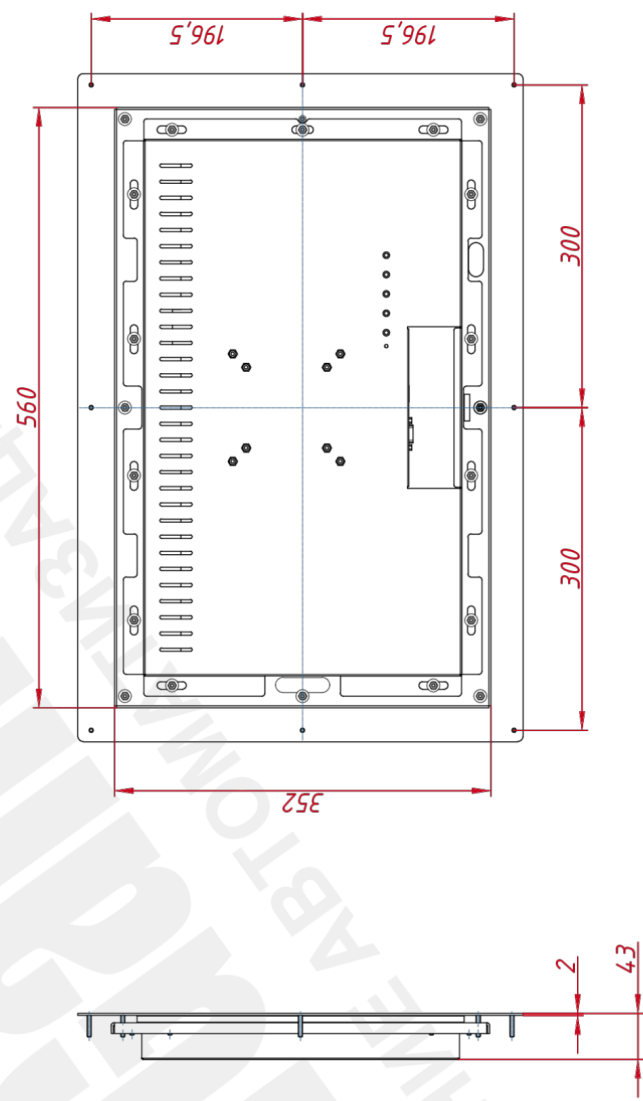

TG21501W4EM

Сенсорный резистивный
монитор Easy Mount, EM-серия
монтажный чертёж

Лист	Масса	Масштаб
	4,6	1:5
Лист	Листов	1

TopGates
ОБОРУДОВАНИЕ АВТОМАТИЗАЦИИ

Формат А3

1 Колпирбал

Исп. пр.и.м.н.

Спраб. №

А

Ив. № д.и.н.

Ив. № д.и.н.

Ив. № д.и.н.

Ив. № д.и.н.

Ив. № д.и.н.

2