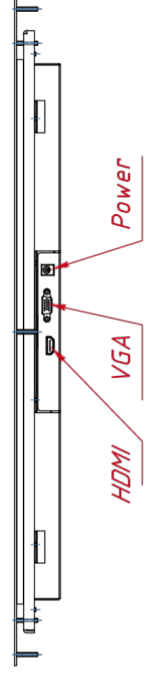

TG21501W4EM

Инд. № подл. Подл. и дата

Вам. инд. № Инд. № дубл. Подл. и дата

Спраб. №

Лепб. нрмен.

Инд. № подл.

Подл. и дата

Вам. инд. №

Инд. № дубл.

Подл. и дата

Спраб. №

Лепб. нрмен.

Изм./Лист

№ докум.

Подп.

Дата

Разраб.

Проб.

Т. контр.

Нач. отд.

Н. контр.

Чтв.

Разраб. Diana Sfriz

15.09.2024

Сенсорный резистивный монитор Easy Mount, EM-серия

монтажный чертёж

Лист 1

Листов 1

Масса 4,6

Масштаб 1:5

TG21501W4EM

TouchGates
ОБОРУДОВАНИЕ АВТОМАТИЗАЦИИ

Формат А3

1 Колірбал

2