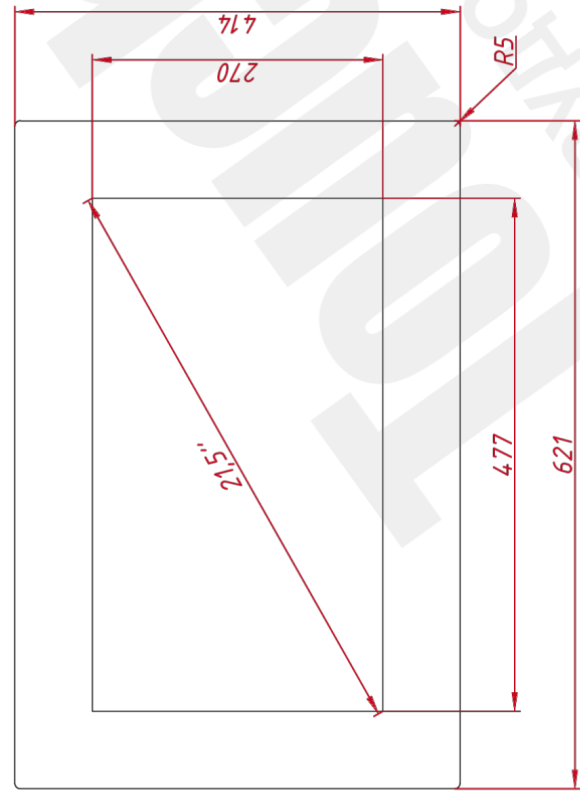

TG21501W4EM

Сенсорный резистивный
монитор Easy Mount, EM-серия
монтажный чертёж

Лист	Масса	Масштаб
	4,6	1:5
Лист	Листов	1

TopGates
ОБОРУДОВАНИЕ АВТОМАТИЗАЦИИ

Формат А3

1 Колпирбал

Исп. пр.и.м.н.

Спраб. №

А

Ив. № д.и.н.

Ив. № д.и.н.

Ив. № д.и.н.

Ив. № д.и.н.

Ив. № д.и.н.

2