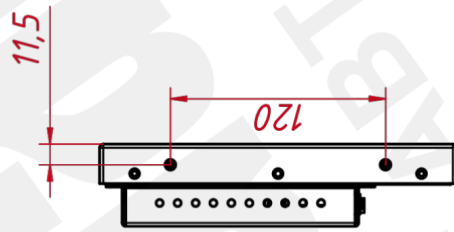

TG10401W4RR

TG10401W4RR

Встраиваемый сенсорный
резистивный монитор Open Frame,
КТ-серия
монтажная схема

Лит.	Масса	Масштаб
	1,9 кг	1 : 3
Лист	Листов	1

Touch Games
разработка и производство

Формат А3

1 Копиробал

Лист. нумер.

Справ. №

А

Лист. и дата

Инд. № дьян.

Вам. инд. №

Лист. и дата

Инд. № подл.

2