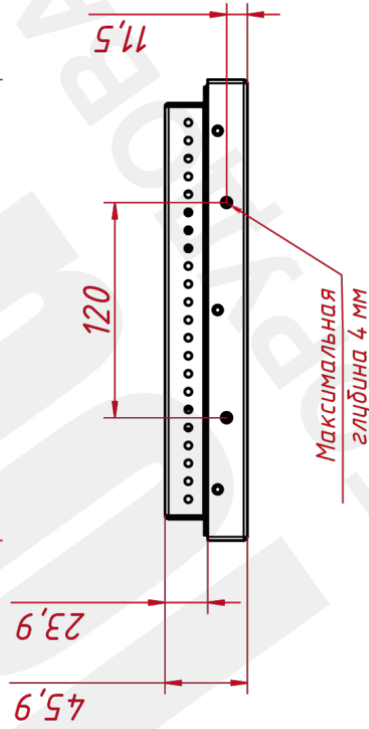

Размер (диагональ)	10,4"
Соотношение сторон	4:3
Активная область (Ш×В)	211,2×158,4 мм
Ширина монитора	257 мм
Высота монитора	199 мм
Глубина монитора	45,5 мм

ДИСПЛЕЙ

Тип матрицы	активная матрица TFT-LED
Разрешение дисплея	800×600
Количество цветов	16,2 млн.
Яркость	250 кд/м²
Угол обзора горизонтальный	влево 75° / вправо 75°
Угол обзора вертикальный	вверх 50° / вниз 60°
Коэффициент контрастности (...)	500:1
Частота развёртки	30...80 КГц / 60...75 Гц

TG10401W4RR

TG10401W4RR

Встраиваемый сенсорный
резистивный монитор Open Frame,
КТ-серия
монтажная схема

Лит.	Масса	Масштаб
	1,9 кг	1 : 3
Лист	Листов	1

Touch Games
разработка и производство

Формат А3

1 Копиробал