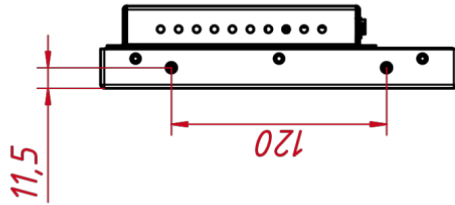

TG10401W4RR

TG10401W4RR

Встраиваемый сенсорный
резистивный монитор Open Frame,
КТ-серия
монтажная схема

Лит.	Масса	Масштаб
	1,9 кг	1 : 3
Лист	Листов	1

Touch Games
разработка и производство

Формат А3

1 Копиробал

Лист. нумер.

Справ. №

А

Лист. и дата

Инд. № дьян.

Вам. инд. №

Лист. и дата

Инд. № подл.

2