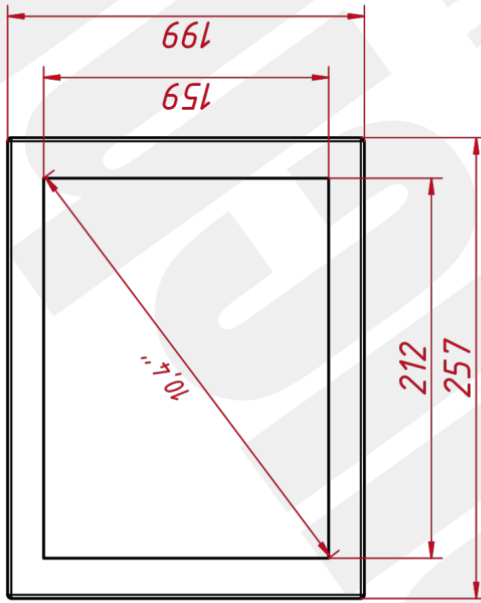

Размер (диагональ)	10,4"
Соотношение сторон	4:3
Активная область (Ш×В)	211,2×158,4 мм
Ширина монитора	257 мм
Высота монитора	199 мм
Глубина монитора	45,5 мм

ДИСПЛЕЙ

Тип матрицы	активная матрица TFT-LED
Разрешение дисплея	800×600
Количество цветов	16,2 млн.
Яркость	250 кд/м²
Угол обзора горизонтальный	влево 75° / вправо 75°
Угол обзора вертикальный	вверх 50° / вниз 60°
Коэффициент контрастности (...)	500:1
Частота развёртки	30...80 КГц / 60...75 Гц

TG10401W4RR

TG10401W4RR

Встраиваемый сенсорный
резистивный монитор Open Frame,
КТ-серия
монтажная схема

Лит.	Масса	Масштаб
	1,9 кг	1 : 3
Лист	Листов	1

Touch Games
разработка и производство

Формат А3

1 Копиробал