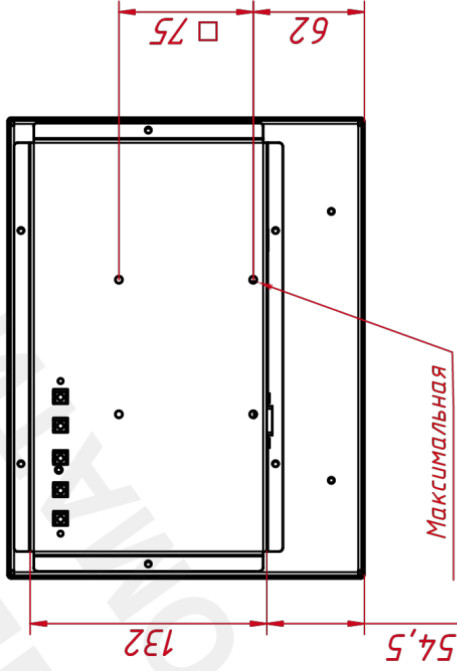

Размер (диагональ)	10,4"
Соотношение сторон	4:3
Активная область (Ш×В)	211,2×158,4 мм
Ширина монитора	257 мм
Высота монитора	199 мм
Глубина монитора	45,5 мм

ДИСПЛЕЙ

Тип матрицы	активная матрица TFT-LED
Разрешение дисплея	800×600
Количество цветов	16,2 млн.
Яркость	250 кд/м²
Угол обзора горизонтальный	влево 75° / вправо 75°
Угол обзора вертикальный	вверх 50° / вниз 60°
Коэффициент контрастности (...)	500:1
Частота развёртки	30...80 КГц / 60...75 Гц

TG10401W4RR

TG10401W4RR

Встраиваемый сенсорный
резистивный монитор Open Frame,
КТ-серия
монтажная схема

Лит.	Масса	Масштаб
	1,9 кг	1 : 3
Лист	Листов	1

Touch Games
разработка и производство

Формат А3

1 Копиробал