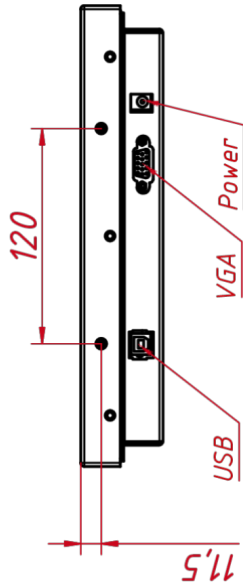

TG10401W4RR

TG10401W4RR

Встраиваемый сенсорный
резистивный монитор Open Frame,
КТ-серия
монтажная схема

Лит.	Масса	Масштаб
	1,9 кг	1 : 3
Лист	Листов	1

Touch Games
разработка и производство

Формат А3

1 Копиробал

Лист. нумер.

Справ. №

А

Лист. и дата

Инд. № дьян.

Вам. инд. №

Лист. и дата

Инд. № подл.

2