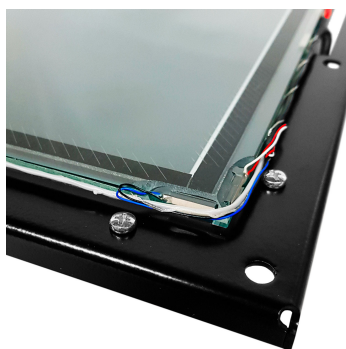

Артикул TG6L17R
 Цена 54 643 RUB

* Цена актуальна на момент формирования документа: 25.06.2026

17" ВСТРАИВАЕМЫЙ АНТИВАНДАЛЬНЫЙ АКУСТИЧЕСКИЙ СЕНСОРНЫЙ МОНИТОР OPEN FRAME, 1 КАСАНИЕ, 6 ММ, TG-СЕРИЯ

ОБЩЕЕ

Модель	TG6L17R
Тип монитора	встраиваемый Open Frame (изнутри)
Серия	TG-серия
Корпус монитора	металлический
Тип защиты	металлический корпус, антивандальное стекло, передня...

ОСНОВНЫЕ ХАРАКТЕРИСТИКИ

Размер (диагональ)	17"
Соотношение сторон	5:4
Активная область (Ш×В)	340,0×272,0 мм
Ширина монитора	429 мм
Высота монитора	361 мм
Глубина монитора	45 мм

ДИСПЛЕЙ

Тип матрицы	активная матрица TFT-LED
Разрешение дисплея	1280×1024
Количество цветов	16,7 млн.
Яркость	250 кд/м ²
Угол обзора горизонтальный	влево 75° / вправо 75°
Угол обзора вертикальный	вверх 70° / вниз 60°
Коэффициент контрастности (...)	1000:1
Частота развёртки	30...80 КГц / 60...75 Гц