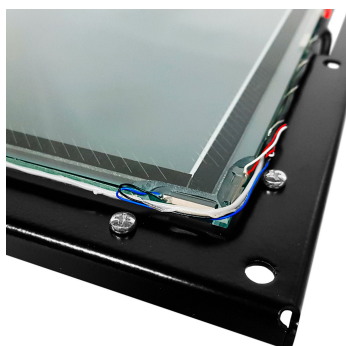

Артикул TG6L17R
 Цена 55 061 RUB

* Цена актуальна на момент формирования документа: 06.05.2026

17" ВСТРАИВАЕМЫЙ АНТИВАНДАЛЬНЫЙ АКУСТИЧЕСКИЙ СЕНСОРНЫЙ МОНИТОР OPEN FRAME, 1 КАСАНИЕ, 6 ММ, TG-СЕРИЯ

ОБЩЕЕ

Модель	TG6L17R
Тип монитора	встраиваемый Open Frame (изнутри)
Серия	TG-серия
Корпус монитора	металлический
Тип защиты	металлический корпус, антивандальное стекло, передня...

ОСНОВНЫЕ ХАРАКТЕРИСТИКИ

Размер (диагональ)	17"
Соотношение сторон	5:4
Активная область (Ш×В)	340,0×272,0 мм
Ширина монитора	429 мм
Высота монитора	361 мм
Глубина монитора	45 мм

ДИСПЛЕЙ

Тип матрицы	активная матрица TFT-LED
Разрешение дисплея	1280×1024
Количество цветов	16,7 млн.
Яркость	250 кд/м ²
Угол обзора горизонтальный	влево 75° / вправо 75°
Угол обзора вертикальный	вверх 70° / вниз 60°
Коэффициент контрастности (...)	1000:1
Частота развёртки	30...80 КГц / 60...75 Гц