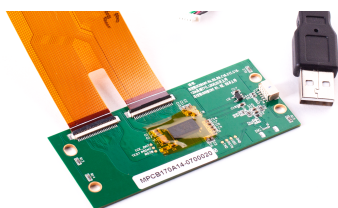

Артикул TGPE156WL43

Цена 17 320 RUB

* Цена актуальна на момент формирования документа: 05.07.2026

15,6" СЕНСОРНЫЙ ПРОЕКЦИОННО-ЁМКОСТНЫЙ ШИРОКОФОРМАТНЫЙ ЭКРАН, МУЛЬТИТАЧ ДО 10 КАСАНИЙ, 4,3 ММ, КОМПЛЕКТ

ОБЩЕЕ

Модель	TGPE156WL43
Серия	Zero Bezel
Тип защиты	антивандальное стекло, передняя рабочая панель защищ...
Материал	стекло двойное (триплекс)

ОСНОВНЫЕ ХАРАКТЕРИСТИКИ

Размер (диагональ)	15,6"
Соотношение сторон	16:9
Активная область (Ш×В)	347,6×196,9 мм
Ширина экрана	373,4 мм
Высота экрана	225,4 мм
Толщина экрана	4,3 мм

СЕНСОРНАЯ ТЕХНОЛОГИЯ

Сенсорная технология	проекционно-ёмкостная
Количество поддерживаемых...	до 10 касаний
Объект отклика	рука, специальный стилус для проекционно-емкостных э...
Время отклика	≤25 мс
Сила нажатия	
Твёрдость стекла	6H
Прозрачность	≥85%