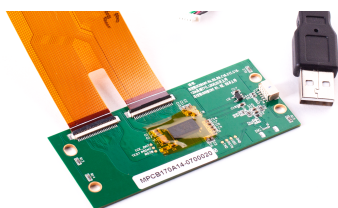

Артикул TGPE156WL43

Цена 15 989 RUB

* Цена актуальна на момент формирования документа: 20.05.2026

15,6" СЕНСОРНЫЙ ПРОЕКЦИОННО-ЁМКОСТНЫЙ ШИРОКОФОРМАТНЫЙ ЭКРАН, МУЛЬТИТАЧ ДО 10 КАСАНИЙ, 4,3 ММ, КОМПЛЕКТ

ОБЩЕЕ

Модель	TGPE156WL43
Серия	Zero Bezel
Тип защиты	антивандальное стекло, передняя рабочая панель защищ...
Материал	стекло двойное (триплекс)

ОСНОВНЫЕ ХАРАКТЕРИСТИКИ

Размер (диагональ)	15,6"
Соотношение сторон	16:9
Активная область (Ш×В)	347,6×196,9 мм
Ширина экрана	373,4 мм
Высота экрана	225,4 мм
Толщина экрана	4,3 мм

СЕНСОРНАЯ ТЕХНОЛОГИЯ

Сенсорная технология	проекционно-ёмкостная
Количество поддерживаемых...	до 10 касаний
Объект отклика	рука, специальный стилус для проекционно-емкостных э...
Время отклика	≤25 мс
Сила нажатия	
Твёрдость стекла	6H
Прозрачность	≥85%