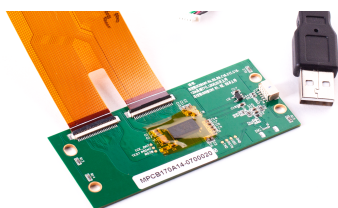

Артикул TGPE156WL43

Цена 15 989 RUB

* Цена актуальна на момент формирования документа: 20.05.2026

15,6" СЕНСОРНЫЙ ПРОЕКЦИОННО-ЁМКОСТНЫЙ ШИРОКОФОРМАТНЫЙ ЭКРАН, МУЛЬТИТАЧ ДО 10 КАСАНИЙ, 4,3 ММ, КОМПЛЕКТ

ОБЩЕЕ

Модель	TGPE156WL43
Серия	Zero Bezel
Тип защиты	антивандальное стекло, передняя рабочая панель защищ...
Материал	стекло двойное (триплекс)

ОСНОВНЫЕ ХАРАКТЕРИСТИКИ

Размер (диагональ)	15,6"
Соотношение сторон	16:9
Активная область (Ш×В)	347,6×196,9 мм
Ширина экрана	373,4 мм
Высота экрана	225,4 мм
Толщина экрана	4,3 мм

СЕНСОРНАЯ ТЕХНОЛОГИЯ

Сенсорная технология	проекционно-ёмкостная
Количество поддерживаемых...	до 10 касаний
Объект отклика	рука, специальный стилус для проекционно-емкостных э...
Время отклика	≤25 мс
Сила нажатия	
Твёрдость стекла	6H
Прозрачность	≥85%

ИНТЕРФЕЙСЫ ПОДКЛЮЧЕНИЯ

Сенсорный интерфейс	USB

ЭЛЕКТРОПИТАНИЕ

Источник питания	USB-порт
Входное напряжение	5 В DC (контроллер)

УСЛОВИЯ ЭКСПЛУАТАЦИИ

Рабочая температура	-10...+60 °C
Рабочая влажность	0...80%
Температура хранения	-20...+70 °C
Влажность хранения	0...85%

ПРОЧЕЕ

Совместимость с ОС	Windows 7 Premium и выше, Linux с ядром 3,0 и выше

НЕВИДИМЫЕ ДЛЯ ФИЛЬТРА

Мультитач	да
Широкоформатный	нет