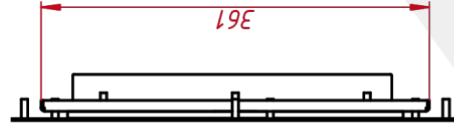

TG6L17EM

Встраиваемый акустический монитор Easy Mount, EM-серия
монтажный чертёж

Масса 5,9
Листов 1

Масштаб 1:5
Листов 1

000 «ТачГейм»
Формат А3

Изм./Лист	№ докум.	Подп.	Дата
Разраб.	TouchGames		27.02.2023
Проб.			
Т. контр.			
Нач. отд.			
Н. контр.			
Чтв.			

Лист. нумер.

Справ. №

A

Лист. и дата

Имб. № д/дн.

Вам. ч/д. №

Лист. и дата

Имб. № подл.