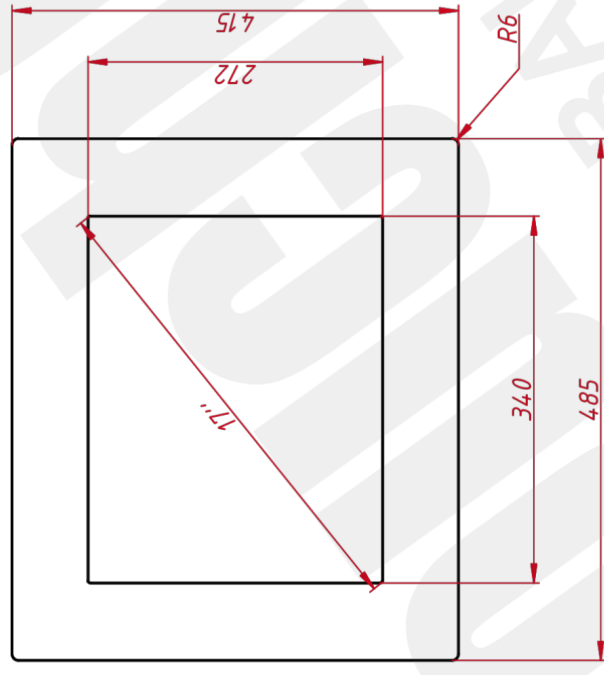

TG6L17EM

Встраиваемый акустический монитор Easy Mount, EM-серия
монтажный чертёж

Масса 5,9
Листов 1

Масштаб 1:5
Листов 1

000 «ТачГейм»
Формат А3

Изм./Лист	№ докум.	Подп.	Дата
Разраб.	TouchGames		27.02.2023
Проб.			
Т. контр.			
Нач. отд.			
Н. контр.			
Чтв.			

Лист. нумер.

Справ. №

A

Лист. и дата

Имб. № д/дн.

Вам. ч/д. №

Лист. и дата

Имб. № подл.