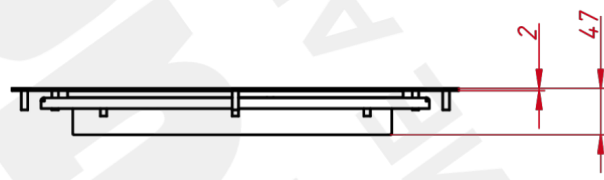

TG6L17EM

Встраиваемый акустический монитор Easy Mount, EM-серия
монтажный чертёж

Масса 5,9
Листов 1

Масштаб 1:5
Листов 1

000 «ТачГейм»
Формат А3

Изм./Лист	№ докум.	Подп.	Дата
Разраб.	TouchGames		27.02.2023
Проб.			
Т. контр.			
Нач. отд.			
Н. контр.			
Чтв.			

Лист. нумер.

Справ. №

A

Лист. и дата

Имб. № д/дн.

Вам. ч/д. №

Лист. и дата

Имб. № подл.