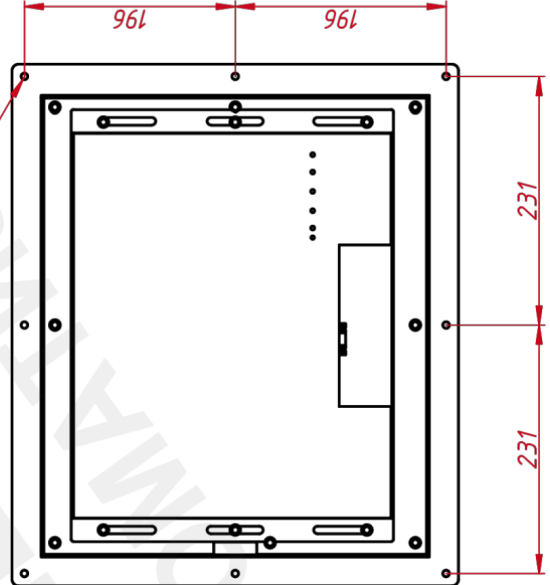

TG6L17EM

Встраиваемый акустический монитор Easy Mount, EM-серия
монтажный чертёж

Масса 5,9
Листов 1

Масштаб 1:5
Листов 1

000 «ТачГейм»
Формат А3

Изм./Лист	№ докум.	Подп.	Дата
Разраб.	TouchGames		27.02.2023
Проб.			
Т. контр.			
Нач. отд.			
Н. контр.			
Чтв.			

Лист. нумер.

Справ. №

A

Лист. и дата

Имб. № д/дн.

Вам. ч/д. №

Лист. и дата

Имб. № подл.