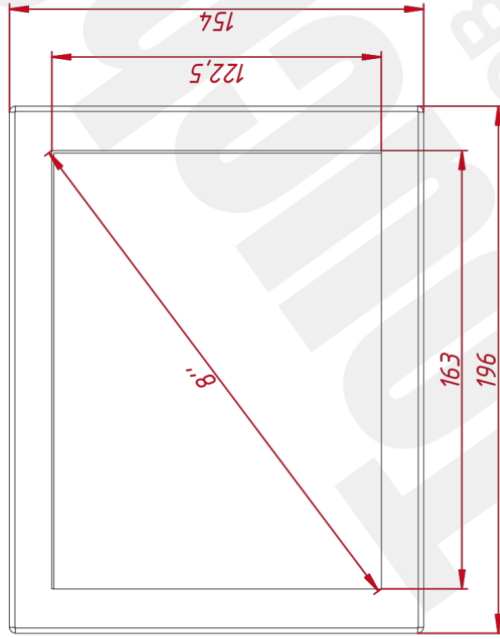

Размер (диагональ)	8"
Соотношение сторон	4:3
Активная область (Ш×В)	163,0×122,5 мм
Ширина монитора	196,0 мм
Высота монитора	154 мм
Глубина монитора	39 мм

ДИСПЛЕЙ

Тип матрицы	активная матрица TFT-LED
Разрешение дисплея	1024×768
Количество цветов	16,7 млн.
Яркость	250 кд/м ²
Угол обзора горизонтальный	влево 75° / вправо 75°
Угол обзора вертикальный	вверх 75° / вниз 75°
Коэффициент контрастности (...)	700:1
Частота развёртки	30...80 КГц / 60...75 Гц

TGM08RPE

Ø 13x8 отв. (на каждом торце по два отверстия, глубина до 4 мм)

Изд. № подл.

Подл. и дата

Изд. № докл.

Вам. члв. №

Изд. № подл.

Подл. и дата