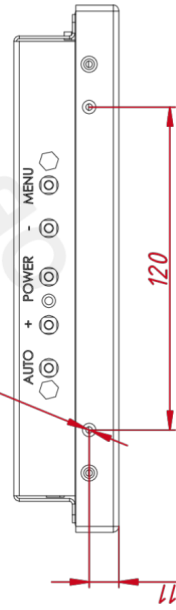

ОБЩЕЕ

Модель	TGM08RPE
Тип монитора	встраиваемый Open Frame (изнутри)
Серия	КТ-серия
Корпус монитора	металлический
Тип защиты	металлический корпус, передняя рабочая панель защище...

ОСНОВНЫЕ ХАРАКТЕРИСТИКИ

Размер (диагональ)	8"
Соотношение сторон	4:3
Активная область (Ш×В)	163,0×122,5 мм
Ширина монитора	196,0 мм
Высота монитора	154 мм
Глубина монитора	39 мм

ДИСПЛЕЙ

Тип матрицы	активная матрица TFT-LED
Разрешение дисплея	1024×768
Количество цветов	16,7 млн.
Яркость	250 кд/м ²
Угол обзора горизонтальный	влево 75° / вправо 75°
Угол обзора вертикальный	вверх 75° / вниз 75°
Коэффициент контрастности (...)	700:1
Частота развёртки	30...80 КГц / 60...75 Гц

ИНТЕРФЕЙСЫ ПОДКЛЮЧЕНИЯ

Аналоговый видеовход	VGA
Цифровой видеовход	DVI, HDMI
Сенсорный интерфейс	USB

ЭЛЕКТРОПИТАНИЕ

Источник питания	внешний блок питания
Входное напряжение	220...240 В (AC), 50...60 Гц
Выходное напряжение (блок п...)	12 В, 4 А
Потребляемая мощность	Макс. 5,6 Вт

TGM08RPE

Ø 13x8 отв. (на каждом торце по два отверстия, глубина до 4 мм)

Изд. № подл.

Подл. и дата

Изд. № докл.

Вам. члв. №

Изд. № подл.

Подл. и дата