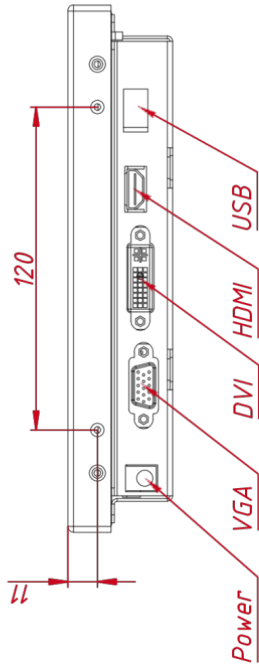

TGM08RPE

Ø 13x8 отв. (на каждом торце по два отверстия, глубина до 4 мм)

Изд. № подл.

Подл. и дата

Изд. № докл.

Вам. члв. №

Изд. № подл.

Подл. и дата

Вам. члв. №

Изд. № докл.

Изд. № подл.

Подл. и дата

TGM08RPE

Встраиваемый проекционно-ёмкостный монитор OrefFrame, КТ-серия
Монтажная схема

Лит.	Масса	Масштаб
	1,2 кг	1 : 3
Лист	Листов	1

TouchGates
оборудование автоматизации

Формат А3

1

Копирова