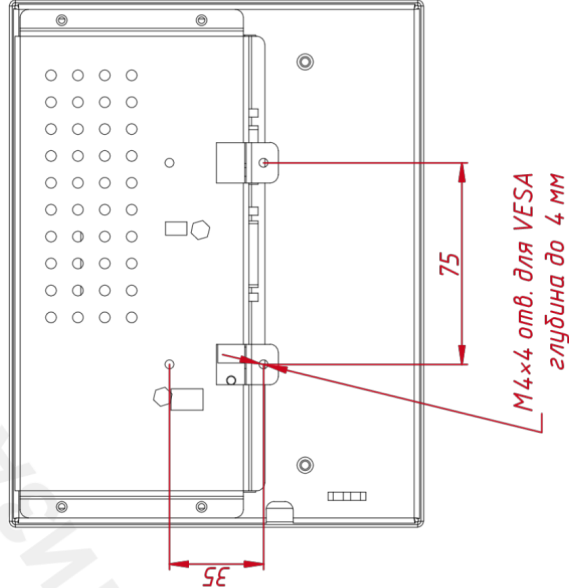

Размер (диагональ)	8"
Соотношение сторон	4:3
Активная область (Ш×В)	163,0×122,5 мм
Ширина монитора	196,0 мм
Высота монитора	154 мм
Глубина монитора	39 мм

ДИСПЛЕЙ

Тип матрицы	активная матрица TFT-LED
Разрешение дисплея	1024×768
Количество цветов	16,7 млн.
Яркость	250 кд/м ²
Угол обзора горизонтальный	влево 75° / вправо 75°
Угол обзора вертикальный	вверх 75° / вниз 75°
Коэффициент контрастности (...)	700:1
Частота развёртки	30...80 КГц / 60...75 Гц

ИНТЕРФЕЙСЫ ПОДКЛЮЧЕНИЯ

Аналоговый видеовход	VGA
Цифровой видеовход	DVI, HDMI
Сенсорный интерфейс	USB

ЭЛЕКТРОПИТАНИЕ

Источник питания	внешний блок питания
Входное напряжение	220...240 В (AC), 50...60 Гц
Выходное напряжение (блок п...)	12 В, 4 А
Потребляемая мощность	Макс. 5,6 Вт

TGM08RPE

Ø 13x8 отв. (на каждом торце по два отверстия, глубина до 4 мм)

Изд. № подл.

Подл. и дата

Изд. № докл.

Вам. члв. №

Изд. № подл.

Подл. и дата