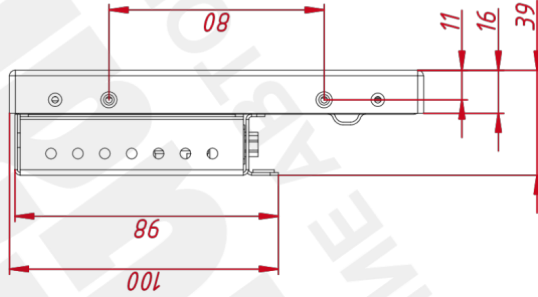

TGM08RPE

Ø 13x8 отв. (на каждом торце по два отверстия, глубина до 4 мм)

Изд. № подл.

Подл. и дата

Изд. № докл.

Вам. члв. №

Изд. № подл.

Подл. и дата