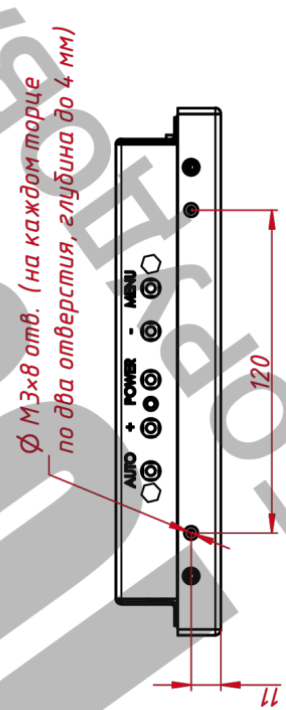

TG4L08R

Изд. № подл.

Подл. и дата

Изд. № подл.

Вам. члв. №

Спраб. №

Лист. и дата

Изд. № подл.

Подл. и дата

Вам. члв. №

Спраб. №

Лист. и дата

Изм./Лист	№ докум.	Подп.	Дата
Разраб.	TouchGames		29.02.2024
Проб.			
Т. контр.			
Нач. отд.			
Н. контр.			
Чтв.			

TG4L08R

Встраиваемый акустический монитор OрегFrame, КТ-серия

Монтажная схема

Лит.	Масса	Масштаб
	1,2 кг	1 : 3
Лист	Листов	1

TouchGames
ОБОРУДОВАНИЕ АВТОМАТИЗИРОВАННО

Формат А3

1 Копирбайт

2