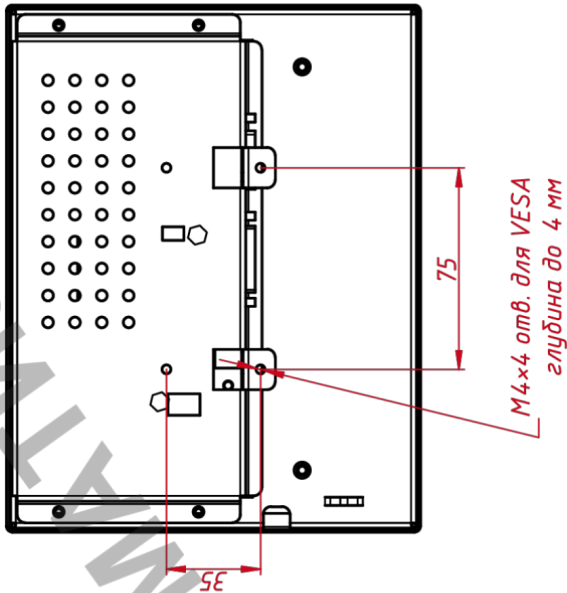

TG4L08R

Изд. № подл.

Подл. и дата

Изд. № подл.

Вам. члв. №

Спраб. №

Лист. и дата

Изд. № подл.

Подл. и дата

Вам. члв. №

Спраб. №

Лист. и дата

Изм./Лист	№ докум.	Подп.	Дата
Разраб.	TouchGames		29.02.2024
Проб.			
Т. контр.			
Нач. отд.			
Н. контр.			
Чтв.			

TG4L08R

Встраиваемый акустический монитор OрегFrame, КТ-серия

Монтажная схема

Лит.	Масса	Масштаб
	1,2 кг	1 : 3
Лист	Листов	1

TouchGames
ОБОРУДОВАНИЕ АВТОМАТИЗИРОВАННО

Формат А3

1 Копирбайт

2