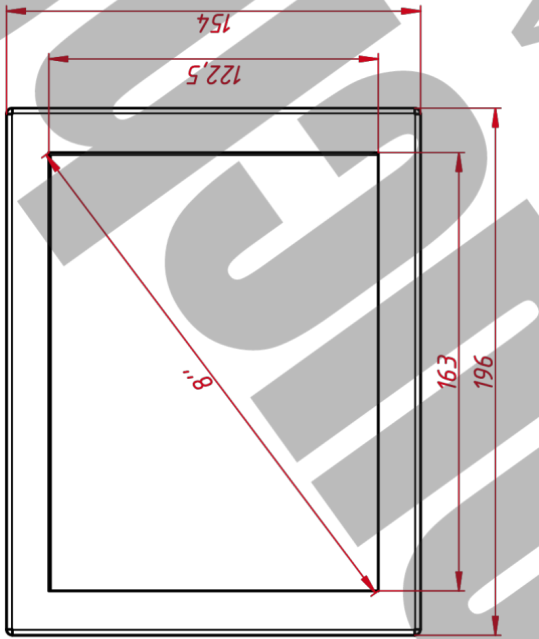

TG4L08R

Изд. № подл.

Подл. и дата

Изд. № подл.

Вам. члв. №

Спраб. №

Лист. и дата

Изд. № подл.

Подл. и дата

Вам. члв. №

Спраб. №

Лист. и дата

Изм./Лист	№ докум.	Подп.	Дата
Разраб.	TouchGames		29.02.2024
Проб.			
Т. контр.			
Нач. отд.			
Н. контр.			
Чтв.			

TG4L08R

Встраиваемый акустический монитор OрегFrame, КТ-серия

Монтажная схема

Лит.	Масса	Масштаб
	1,2 кг	1 : 3
Лист	Листов	1

TouchGames
ОБОРУДОВАНИЕ АВТОМАТИЗИРОВАННО

Формат А3

1 Копирбайт

2