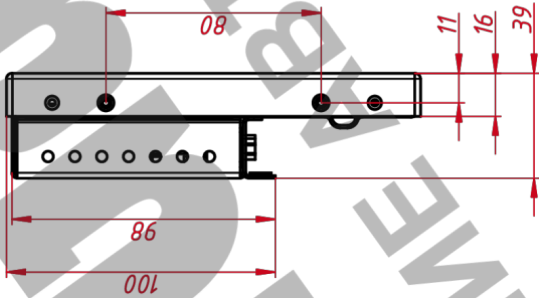

TG4L08R

Изд. № подл.

Подл. и дата

Изд. № подл.

Вам. члв. №

Спраб. №

Лист. и дата

Изд. № подл.

Подл. и дата

Вам. члв. №

Спраб. №

Лист. и дата

Изм./Лист	№ докум.	Подп.	Дата
Разраб.	TouchGames		29.02.2024
Проб.			
Т. контр.			
Нач. отд.			
Н. контр.			
Чтв.			

TG4L08R

Встраиваемый акустический монитор OрегFrame, КТ-серия

Монтажная схема

Лит.	Масса	Масштаб
	1,2 кг	1 : 3
Лист	Листов	1

TouchGames
ОБОРУДОВАНИЕ АВТОМАТИЗИРОВАННО

Формат А3

1 Копирбайт

2