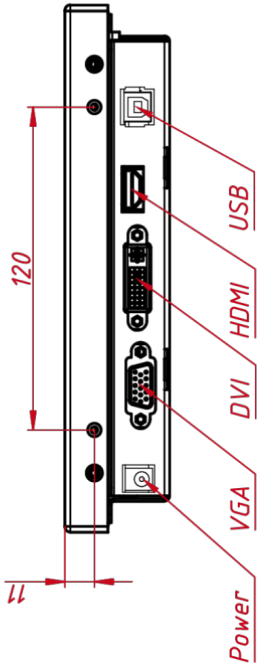

TG4L08R

Изд. № подл.

Подл. и дата

Изд. № подл.

Вам. члв. №

Спраб. №

Лист. и дата

Изд. № подл.

Подл. и дата

Вам. члв. №

Спраб. №

Лист. и дата

Изм./Лист	№ докум.	Подп.	Дата
Разраб.	TouchGames		29.02.2024
Проб.			
Т. контр.			
Нач. отд.			
Н. контр.			
Чтв.			

TG4L08R

Встраиваемый акустический монитор OрегFrame, КТ-серия

Монтажная схема

Лит.	Масса	Масштаб
	1,2 кг	1 : 3
Лист	Листов	1

TouchGames
ОБОРУДОВАНИЕ АВТОМАТИЗИРОВАННО

Формат А3

1 Копирбайт

2