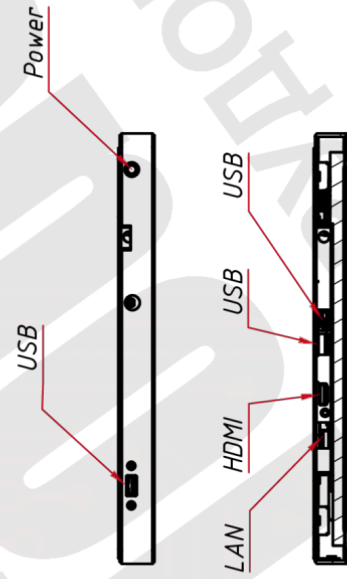

TG215DS

A-A (1:4)