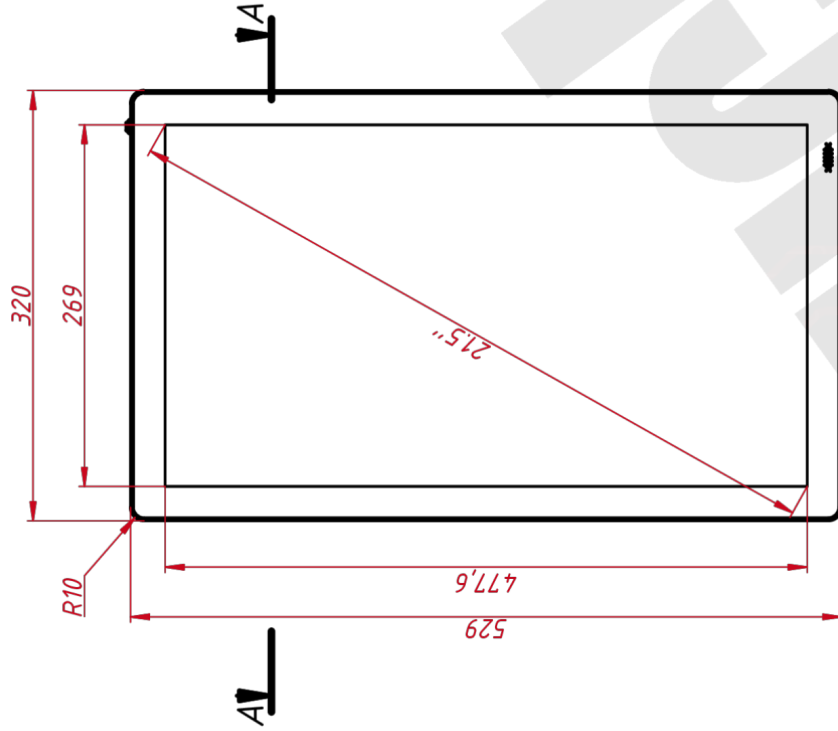

TG215DS

A-A (1:4)