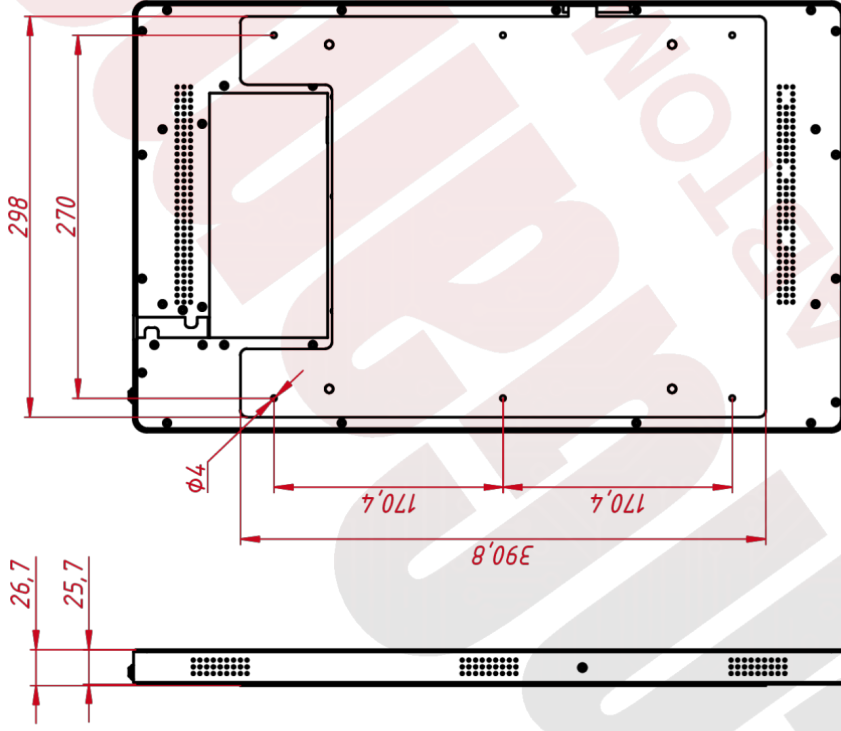

Изм. № подл.

Спраб. №

А

Изм. № подл.

Взам. инв. №

Подп. и дата

Изм. № подл.

Подп. и дата

Изм. № подл.

Взам. инв. №

Подп. и дата

Изм. № подл.

Настенное медиаустройство
с сенсорным экраном
монтажный чертёж

TG215DS

Изм. № подл.	Изм. № докум.	Подп.	Дата
	Разраб. TouchGames		23.07.2025
Проб.			
Т. контр.			
Нач. отд.			
Н. контр.			
Чтв.			
Лист	Лист	Листов	Масштаб
1	1	1	1:4
  ООО «ТачГеймс»