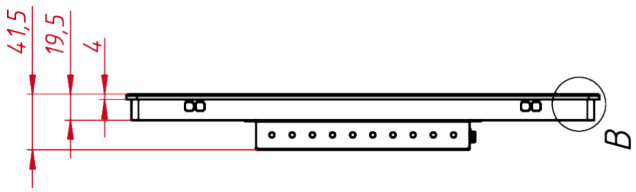

TG1901W4RRH

A

B

C