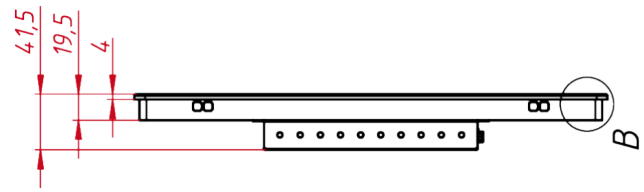

TG1901W4RRH

Изм.	Лист	№ докум.	Подп.	Дата
		TouchGames		20.06.2025
Разраб.	Пров.	Т. контр.	Нач. отд.	Н. контр.
				Чтв.

Лит.	Масса	Масштаб
		1:4
Лист	Листов	1

Встраиваемый резистивный монитор Easy Mount, RT-серия

монтажный чертёж

TG1901W4RRH

TouchGames
ОБОРУДОВАНИЕ АВТОМАТИЗАЦИИ

Лепб. нрмен.

Српб. №

A

Лодн. в дата

Ипв. № дудн.

Взм. чпв. №

Лодн. в дата

Ипв. № подл.