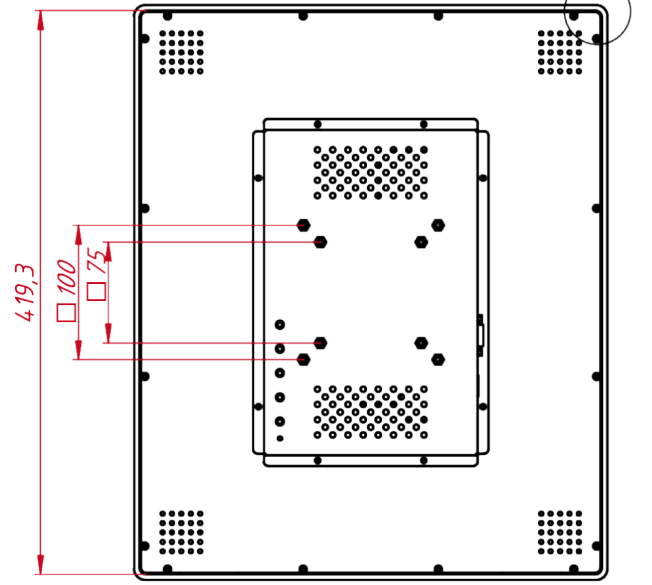

TG1901W4RRH

Изм.	Лист	№ докум.	Подп.	Дата
		TouchGames		20.06.2025
Разраб.	Пров.	Т. контр.	Нач. отд.	Н. контр.
				Чтв.

Лит.	Масса	Масштаб
		1:4
Лист	Листов	1

Встраиваемый резистивный монитор Easy Mount, RT-серия

монтажный чертёж

TG1901W4RRH

TouchGames
ОБОРУДОВАНИЕ АВТОМАТИЗАЦИИ

Лепб. нрмен.

Српб. №

A

Лодн. в дата

Ипв. № дудн.

Взм. чпв. №

Лодн. в дата

Ипв. № подл.