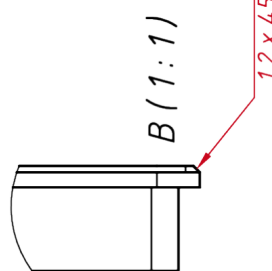

НЕВИДИМЫЕ ДЛЯ ФИЛЬТРА

Видеоразъёмы	цифровой и аналоговый
--------------	-----------------------

TG1901W4RRH

A

B

C

Изм.	Лист	№ докум.	Подп.	Дата
		TouchGames		20.06.2025
Разраб.	Пров.	Т. контр.	Нач. отд.	Н. контр.
				Чтв.

TG1901W4RRH				
Встраиваемый резистивный монитор Easy Mount, RT-серия				
монтажный чертёж				
Лит.	Масса	Масштаб		
		1:4		
Лист	Листов	1		

TouchGames
ОБОРУДОВАНИЕ АВТОМАТИЗАЦИИ

Формат А3
1 Колірвал

Лепб. нрмен.