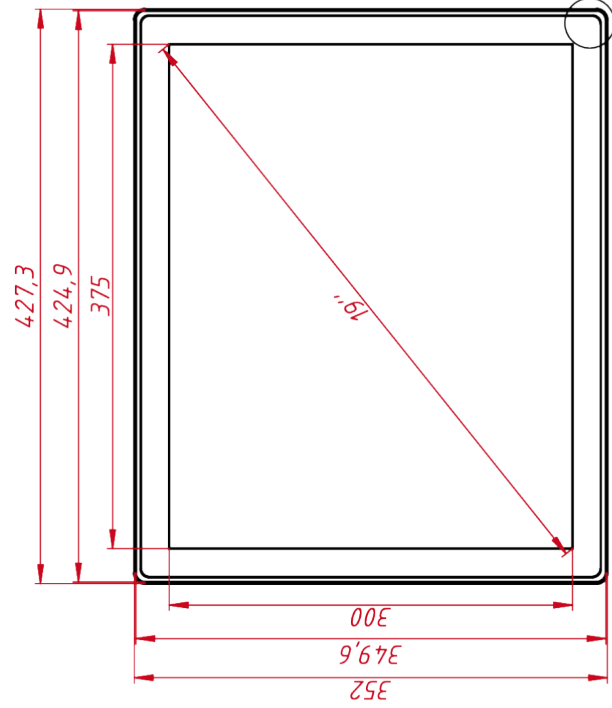

TG1901W4RRH

Изм.	Лист	№ докум.	Подп.	Дата
		TouchGames		20.06.2025
Разраб.	Пров.	Т. контр.	Нач. отд.	Н. контр.
				Чтв.

Лит.	Масса	Масштаб
		1:4
Лист	Листов	1

Встраиваемый резистивный монитор Easy Mount, RT-серия

монтажный чертёж

TG1901W4RRH

TouchGames
ОБОРУДОВАНИЕ АВТОМАТИЗАЦИИ

Лепб. нрмен.

Српб. №

A

Лодн. в дата

Ипв. № дудн.

Взм. чпв. №

Лодн. в дата

Ипв. № подл.