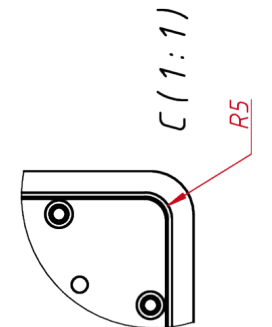

TG1901W4RRH

Изм.	Лист	№ докум.	Подп.	Дата
		TouchGames		20.06.2025
Разраб.	Пров.	Т. контр.	Нач. отд.	Н. контр.
				Чтв.

Лит.	Масса	Масштаб
		1:4
Лист	Листов	1

Встраиваемый резистивный монитор Easy Mount, RT-серия

монтажный чертёж

TG1901W4RRH

TouchGames
ОБОРУДОВАНИЕ АВТОМАТИЗАЦИИ

Лепб. нрмен.

Српб. №

A

Лодн. в дата

Ипв. № дудн.

Взм. чпв. №

Лодн. в дата

Ипв. № подл.