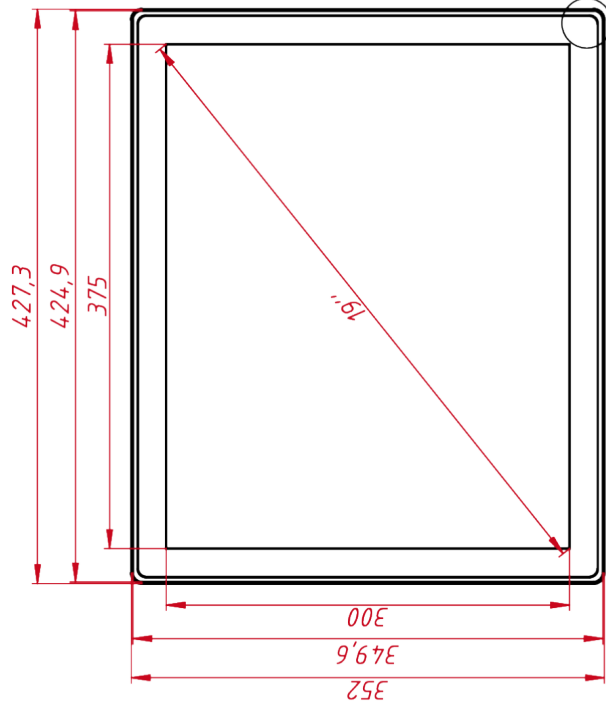

TG1901W4RRH

A

B

C