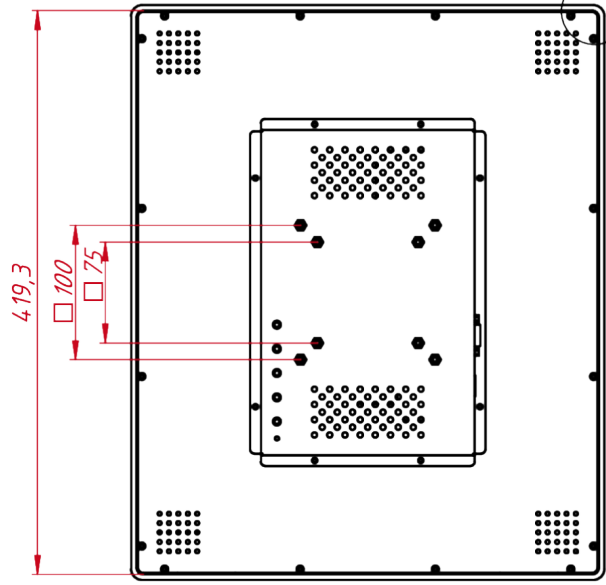

TG1901W4RRH

A

B

C