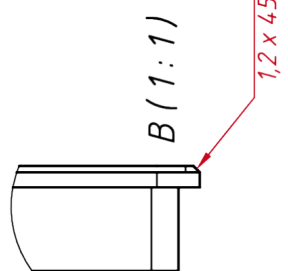

TG1901W4RRH

Изм.	Лист	№ докум.	Подп.	Дата
		TouchGames		20.06.2025
Разраб.	Пров.	Т. контр.	Нач. отд.	Н. контр.
				Чтв.

Лит.	Масса	Масштаб
		1:4
Лист	Листов	1

Встраиваемый резистивный монитор Easy Mount, RT-серия

монтажный чертёж

TG1901W4RRH

TouchGames
ОБОРУДОВАНИЕ АВТОМАТИЗАЦИИ

Лепб. нрмен.

Српб. №

A

Лодн. в дата

Ипв. № дудн.

Взм. чпв. №

Лодн. в дата

Ипв. № подл.