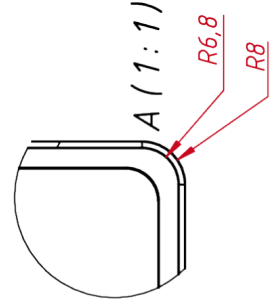

ОСНОВНЫЕ ХАРАКТЕРИСТИКИ

Размер (диагональ)	19"
Соотношение сторон	5:4
Активная область (Ш×В)	375,0×300,0 мм
Ширина монитора	427,3 мм
Высота монитора	352 мм
Глубина монитора	41,5 мм

ДИСПЛЕЙ

Тип матрицы	активная матрица TFT-LED
Разрешение дисплея	1280×1024
Количество цветов	16,7 млн.
Яркость	250 кд/м ²
Угол обзора горизонтальный	влево 85° / вправо 85°
Угол обзора вертикальный	вверх 80° / вниз 80°
Коэффициент контрастности (...)	1000:1
Частота развёртки	30...80 КГц / 60...75 Гц

НЕВИДИМЫЕ ДЛЯ ФИЛЬТРА

Видеоразъёмы	цифровой и аналоговый
--------------	-----------------------

TG1901W4RRH

A

B

C

Изм.	Лист	№ докум.	Подп.	Дата
		TouchGames		20.06.2025
Разраб.	Пров.	Т. контр.	Нач. отд.	Н. контр.
				Чтв.

TG1901W4RRH				
Встраиваемый резистивный монитор Easy Mount, RT-серия				
монтажный чертёж				
Лит.	Масса	Масштаб		
		1:4		
Лист	Листов	1		

TouchGames
ОБОРУДОВАНИЕ АВТОМАТИЗАЦИИ

Формат А3
1 Колірвал

Лепб. нрмен.