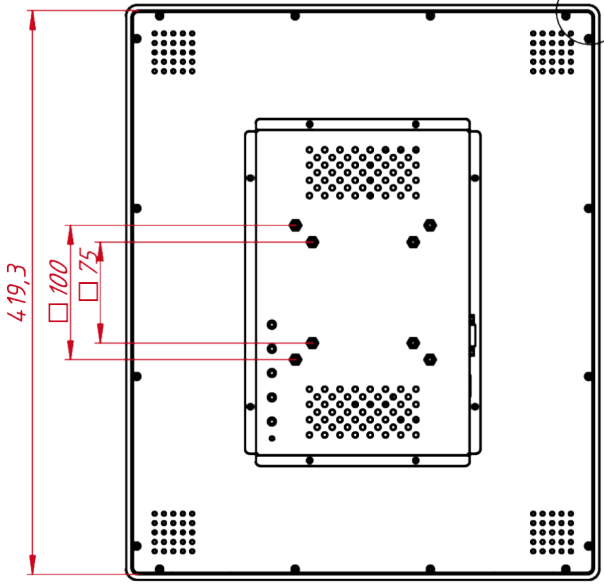

TG1901W4RRH

A

B

C