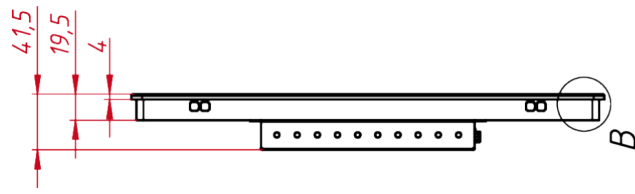

TG1901W4RRH

A

B

C