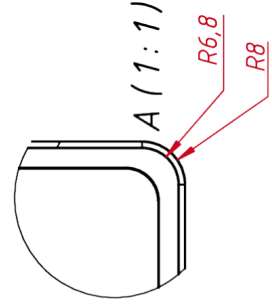

TG1901W4RRH

Изм.	Лист	№ докум.	Подп.	Дата
		TouchGames		20.06.2025
Разраб.	Пров.	Т. контр.	Нач. отд.	Н. контр.
				Чтв.

Лит.	Масса	Масштаб
		1:4
Лист	Листов	1

Встраиваемый резистивный монитор Easy Mount, RT-серия

монтажный чертёж

TG1901W4RRH

TouchGames
ОБОРУДОВАНИЕ АВТОМАТИЗАЦИИ

Лепб. нрмен.

Српб. №

A

Лодн. в дата

Ипв. № дудн.

Взм. чпв. №

Лодн. в дата

Ипв. № подл.