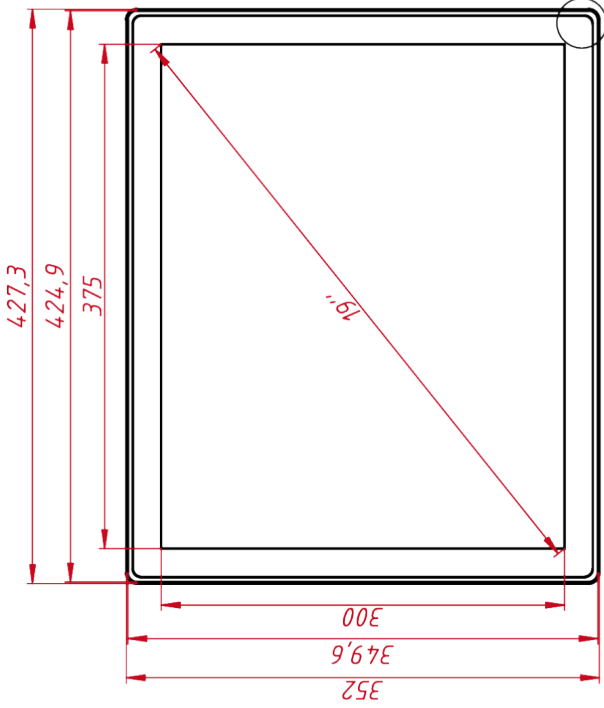

TG1901W4RRH

A

B

C