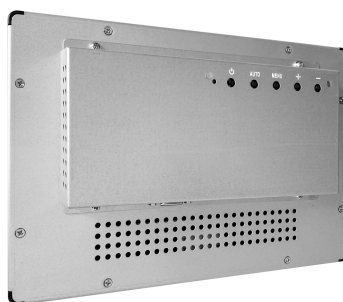

Артикул TGM101RPEH

Цена 55 547 RUB

* ЦЕНА АКТУАЛЬНА НА МОМЕНТ ФОРМИРОВАНИЯ ДОКУМЕНТА: 07.07.2026

10,1" ВСТРАИВАЕМЫЙ ПРОМЫШЛЕННЫЙ ПРОЕКЦИОННО-ЕМКОСТНЫЙ СЕНСОРНЫЙ МОНИТОР OPEN FRAME, ДО 10 КАСАНИЙ, HDMI, PUREFLAT-СЕРИЯ

ОБЩЕЕ

Модель	TGM101RPE
Тип монитора	встраиваемый Open Frame (изнутри)
Серия	PureFlat
Корпус монитора	металлический
Тип защиты	металлический корпус, антивандальное стекло, передня...

ОСНОВНЫЕ ХАРАКТЕРИСТИКИ

Размер (диагональ)	10,1"
Соотношение сторон	16:10
Активная область (Ш×В)	217,6×136,2 мм
Ширина монитора	260 мм
Высота монитора	178 мм
Глубина монитора	38 мм

ДИСПЛЕЙ

Тип матрицы	активная матрица TFT-LED
Разрешение дисплея	1280×800
Количество цветов	16,7 млн.
Яркость	250 кд/м ²
Угол обзора горизонтальный	влево 85° / вправо 85°
Угол обзора вертикальный	вверх 85° / вниз 85°
Коэффициент контрастности (...)	600:1
Частота развёртки	30...80 КГц / 60...75 Гц