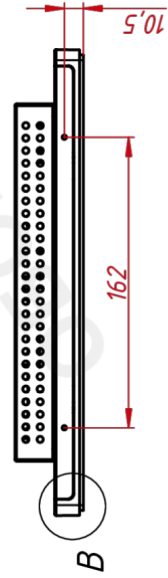

Размер (диагональ)	10,1"
Соотношение сторон	16:10
Активная область (Ш×В)	217,6×136,2 мм
Ширина монитора	260 мм
Высота монитора	178 мм
Глубина монитора	38 мм

ДИСПЛЕЙ

Тип матрицы	активная матрица TFT-LED
Разрешение дисплея	1280×800
Количество цветов	16,7 млн.
Яркость	250 кд/м ²
Угол обзора горизонтальный	влево 85° / вправо 85°
Угол обзора вертикальный	вверх 85° / вниз 85°
Коэффициент контрастности (...)	600:1
Частота развёртки	30...80 КГц / 60...75 Гц

ИНТЕРФЕЙСЫ ПОДКЛЮЧЕНИЯ

Аналоговый видеовход	VGA
Цифровой видеовход	HDMI
Сенсорный интерфейс	USB

ЭЛЕКТРОПИТАНИЕ

Источник питания	внешний блок питания
Входное напряжение	220...240 В (AC), 50...60 Гц
Выходное напряжение (блок п...)	12 В, 4 А
Потребляемая мощность	Макс. 8 Вт

НЕВИДИМЫЕ ДЛЯ ФИЛЬТРА

Видеоразъемы	цифровой и аналоговый
--------------	-----------------------

TGM101RPEH

A (1:1)

B (1:1)

R5,9
R3

A

B

TGM101RPEH

Встраиваемый
проеционно-емкостный монитор
Open Frame, серия PureFlat
монтажный чертеж

Лист	Масса	Масштаб
1	1,3	1:3
Лист	Листов	1

TouchGames
оснащение автоматизации