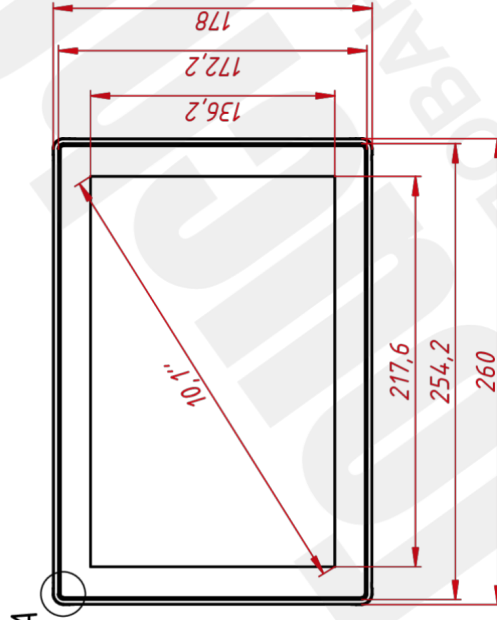

TGM101RPEH

A (1:1)

B (1:1)

R5,9
R3

A

B

Изм. № подл.

Дата

Изм. № подл.

Дата

Изм. № подл.

Дата

Изм. № подл.

Дата

TGM101RPEH

Встраиваемый
проеционно-емкостный монитор
Open Frame, серия PureFlat
монтажный чертеж

Лист	Масса	Масштаб
1	1,3	1:3
Лист	Листов	1

TouchGames
оснащение автоматизации