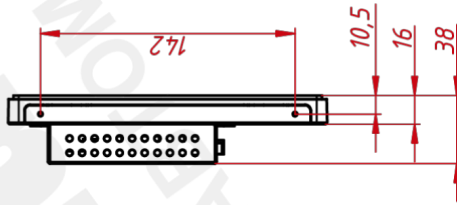

Размер (диагональ)	10,1"
Соотношение сторон	16:10
Активная область (Ш×В)	217,6×136,2 мм
Ширина монитора	260 мм
Высота монитора	178 мм
Глубина монитора	38 мм

ДИСПЛЕЙ

Тип матрицы	активная матрица TFT-LED
Разрешение дисплея	1280×800
Количество цветов	16,7 млн.
Яркость	250 кд/м ²
Угол обзора горизонтальный	влево 85° / вправо 85°
Угол обзора вертикальный	вверх 85° / вниз 85°
Коэффициент контрастности (...)	600:1
Частота развёртки	30...80 КГц / 60...75 Гц

НЕВИДИМЫЕ ДЛЯ ФИЛЬТРА

Видеоразъемы	цифровой и аналоговый
--------------	-----------------------

TGM101RPEH

A (1:1)

B (1:1)

R5,9
R3

A

B