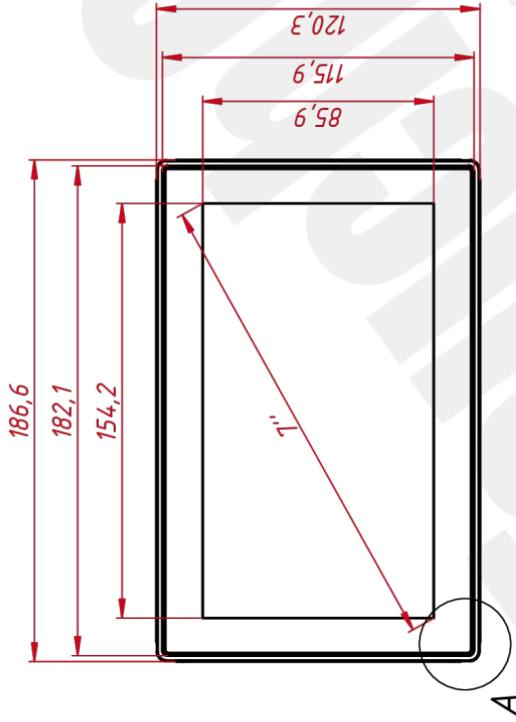

TGM07RPE

Изм./Лист	№ докум.	Подп.	Дата
Разраб.	TouchGames		06.02.2013
Проб.			
Т. контр.			
Нач. отд.			
Н. контр.			
Чтв.			

Лист	Масса	Масштаб
1,1	1:2	1:2
Лист	Листов	1

TGM07RPE

Встраиваемый
проеционно-ёмкостный монитор
Open Frame, PureFlat-серия
монтажный чертёж

TouchGames
ОБОРУДОВАНИЕ АВТОМАТИЗИ

Формат А3

1 Копиробал

Лист. нумер.

Справ. №

A

Лист. и дата

Имб. № дудн.

Вам. чнд. №

Лист. и дата

Имб. № подл.

2