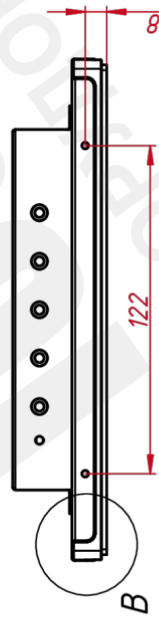

TGM07RPE

Изм./Лист	№ докум.	Подп.	Дата
Разраб.	TouchGames		06.02.2013
Проб.			
Т. контр.			
Нач. отд.			
Н. контр.			
Чтв.			

Лист	Масса	Масштаб
1,1	1:2	1:2
Лист	Листов	1

TGM07RPE

Встраиваемый
проеционно-ёмкостный монитор
Open Frame, PureFlat-серия
монтажный чертёж

TouchGames
ОБОРУДОВАНИЕ АВТОМАТИЗИ

Формат А3

1 Копиробал

Лист. нумер.

Справ. №

A

Лист. и дата

Имб. № дудн.

Вам. чнд. №

Лист. и дата

Имб. № подл.

2