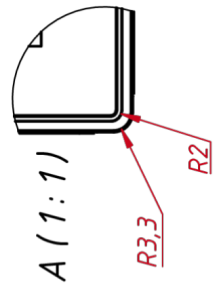

TGM07RPE

Изм./Лист	№ докум.	Подп.	Дата
Разраб.	TouchGames		06.02.2013
Проб.			
Т. контр.			
Нач. отд.			
Н. контр.			
Чтв.			

Лист	Масса	Масштаб
1,1	1:2	1:2
Лист	Листов	1

TGM07RPE

Встраиваемый
проеционно-ёмкостный монитор
Open Frame, PureFlat-серия
монтажный чертёж

TouchGames
ОБОРУДОВАНИЕ АВТОМАТИЗИ

Формат А3

1 Копиробал

Лист. нумер.

Справ. №

A

Лист. и дата

Имб. № дудн.

Вам. чнд. №

Лист. и дата

Имб. № подл.

2