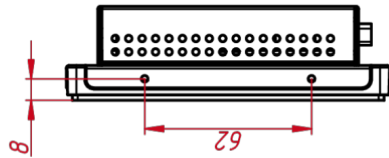

TGM07RPE

Изм./Лист	№ докум.	Подп.	Дата
Разраб.	TouchGames		06.02.2013
Проб.			
Т. контр.			
Нач. отд.			
Н. контр.			
Чтв.			

Лист	Масса	Масштаб
1,1	1:2	1:2
Лист	Листов	1

TGM07RPE

Встраиваемый
проеционно-ёмкостный монитор
Open Frame, PureFlat-серия
монтажный чертёж

TouchGames
ОБОРУДОВАНИЕ АВТОМАТИЗИ

Формат А3

1 Копиробал

Лист. нумер.

Справ. №

A

Лист. и дата

Имб. № дудн.

Вам. чнд. №

Лист. и дата

Имб. № подл.

2