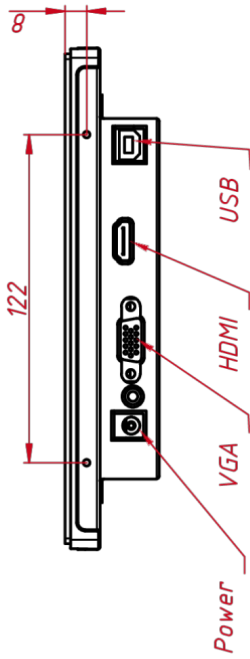

TGM07RPE

Изм./Лист	№ докум.	Подп.	Дата
Разраб.	TouchGames		06.02.2013
Проб.			
Т. контр.			
Нач. отд.			
Н. контр.			
Чтв.			

Лист	Масса	Масштаб
1,1	1:2	1:2
Лист	Листов	1

TGM07RPE

Встраиваемый
проеционно-ёмкостный монитор
Open Frame, PureFlat-серия
монтажный чертёж

TouchGames
ОБОРУДОВАНИЕ АВТОМАТИЗИ

Формат А3

1 Копиробал

Лист. нумер.

Справ. №

A

Лист. и дата

Имб. № дудн.

Вам. чнд. №

Лист. и дата

Имб. № подл.

2