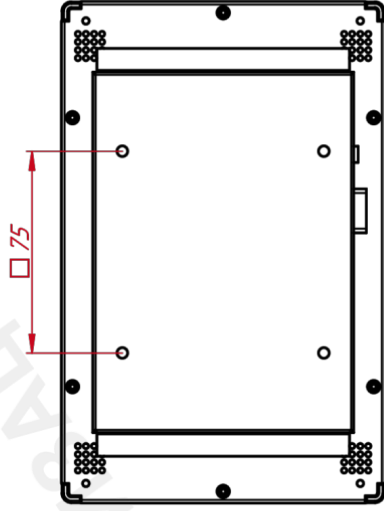

TGM07RPE

Изм./Лист	№ докум.	Подп.	Дата
Разраб.	TouchGames		06.02.2013
Проб.			
Т. контр.			
Нач. отд.			
Н. контр.			
Чтв.			

Лист	Масса	Масштаб
1,1	1:2	1:2
Лист	Листов	1

TGM07RPE

Встраиваемый
проеционно-ёмкостный монитор
Open Frame, PureFlat-серия
монтажный чертёж

TouchGames
ОБОРУДОВАНИЕ АВТОМАТИЗИ

Формат А3

1 Копиробал

Лист. нумер.

Справ. №

A

Лист. и дата

Имб. № дудн.

Вам. чнд. №

Лист. и дата

Имб. № подл.

2