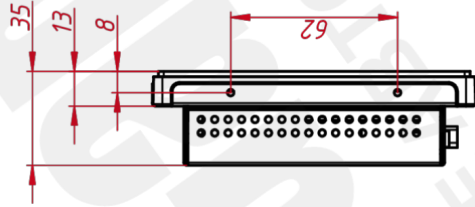

TGM07RPE

Изм./Лист	№ докум.	Подп.	Дата
Разраб.	TouchGames		06.02.2013
Проб.			
Т. контр.			
Нач. отд.			
Н. контр.			
Чтв.			

Лист	Масса	Масштаб
1,1	1:2	1:2
Лист	Листов	1

TGM07RPE

Встраиваемый
проеционно-ёмкостный монитор
Open Frame, PureFlat-серия
монтажный чертёж

TouchGames
ОБОРУДОВАНИЕ АВТОМАТИЗИ

Формат А3

1 Копиробал

Лист. нумер.

Справ. №

A

Лист. и дата

Имб. № дудн.

Вам. чнд. №

Лист. и дата

Имб. № подл.

2