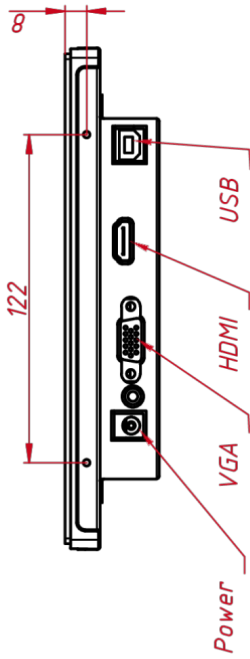

### ОСНОВНЫЕ ХАРАКТЕРИСТИКИ

Размер (диагональ)	7"
Соотношение сторон	16:9
Активная область (Ш×В)	154,2×85,9 мм
Ширина монитора	186,6 мм
Высота монитора	120,3 мм
Глубина монитора	35 мм

### ИНТЕРФЕЙСЫ ПОДКЛЮЧЕНИЯ

Аналоговый видеовход	VGA
Цифровой видеовход	HDMI
Сенсорный интерфейс	USB

### ПРОЧЕЕ

OSD управление	Яркость, Контрастность, Цветовая температура, Энерго...
Кнопки	AUTO, +, MENU, -, POWER (расположены на задней панели)
Крепления	монтажные резьбовые отверстия (применять для монтажа...)
Отверстия под крепление VESA	75 мм (применять для монтажа винты с хвостовиком не ...)
Комплектность	монитор, блок питания, кабель питания, кабель VGA, к...
Совместимость с ОС	Windows 7 Premium и выше, Linux с ядром 3.0 и выше, ...