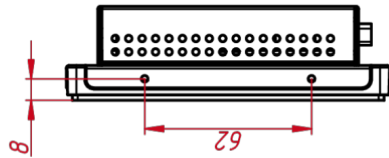

НЕВИДИМЫЕ ДЛЯ ФИЛЬТРА

Видеоразъемы	цифровой и аналоговый
--------------	-----------------------

TGM07RPE

Изм./Лист	№ докум.	Подп.	Дата
Разраб.	TouchGames		06.02.2013
Проб.			
Т. контр.			
Нач. отд.			
Н. контр.			
Чтв.			