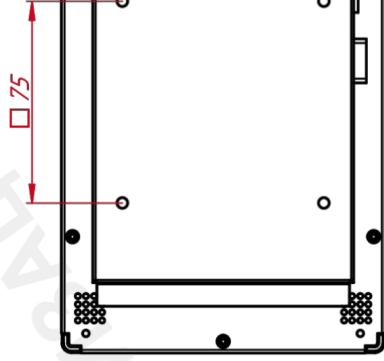

TGM07RPE

Изм. № подл.	Подп. и дата	Взам. инв. №	Инв. № дубл.	Подп. и дата	Изм. № подл.	Подп. и дата	Взам. инв. №	Инв. № дубл.	Подп. и дата
Разраб. TouchBates	№ докум. TouchBates	№ док. TouchBates	№ док. TouchBates	№ док. TouchBates	№ док. TouchBates	№ док. TouchBates	№ док. TouchBates	№ док. TouchBates	№ док. TouchBates
Проб.									
Т. контр.									
Нач. отд.									
Н. контр.									
Чтв.									
ТGM07RPE					Встраиваемый проекционно-ёмкостный монитор Open Frame, PureFlat-серия монтажный чертёж				
Лист	Масса	Масштаб	Лист	Масштаб	Лист	Масса	Масштаб	Лист	Масштаб
1	1,1	1:2	1	1:2	1	1,1	1:2	1	1:2

TouchBates
ОБОРУДОВАНИЕ АВТОМАТИЗИРОВАННОГО ПРОИЗВОДСТВА