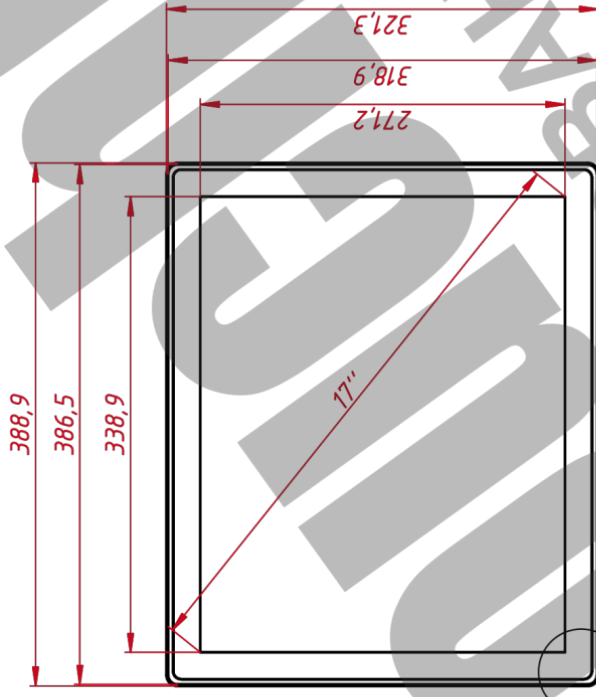

TG1701W4RRH

B (1:2)

Изм./Лист	№ докум.	Подп.	Дата
Разраб.	TouchGames		29.02.2024
Проб.			
Т. контр.			
Нач. отд.			
Н. контр.			
Чтв.			

Лит.	Масса	Масштаб
	4,2	1:4
Лист	Листов	
1	1	

TG1701W4RRH	
Встраиваемый резистивный монитор Easy Mount, RT-серия	
монтажный чертёж	

TouchGames	
ОБОРУДОВАНИЕ АВТОМАТИЗИ