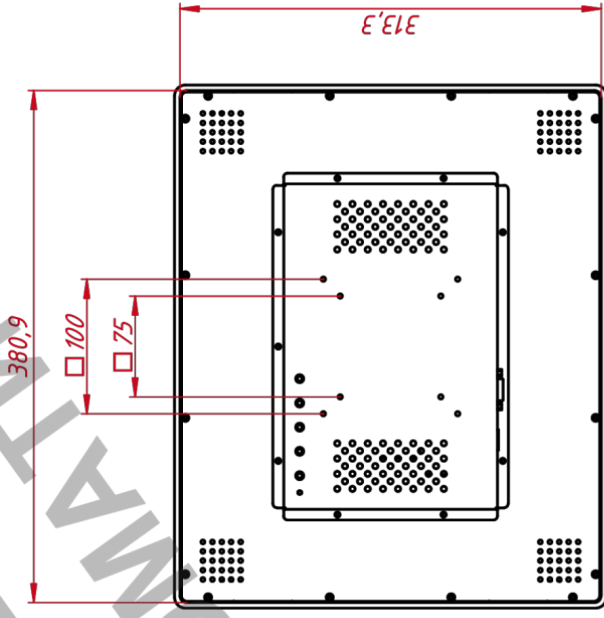

TG1701W4RRH

B (1:2)

Изм./Лист	№ докум.	Подп.	Дата
Разраб.	TouchGames		29.02.2024
Проб.			
Т. контр.			
Нач. отд.			
Н. контр.			
Чтв.			

Лит.	Масса	Масштаб
	4,2	1:4
Лист	Листов	
1	1	

TG1701W4RRH	
Встраиваемый резистивный монитор Easy Mount, RT-серия	
монтажный чертёж	

TouchGames	
ОБОРУДОВАНИЕ АВТОМАТИЗИ