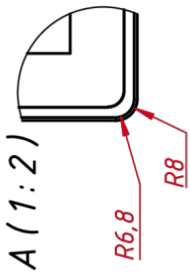

TG1701W4RRH

B (1:2)

Изм./Лист	№ докум.	Подп.	Дата
Разраб.	TouchGames		29.02.2024
Проб.			
Т. контр.			
Нач. отд.			
Н. контр.			
Чтв.			

Лит.	Масса	Масштаб
	4,2	1:4
Лист	Листов	
1	1	

TG1701W4RRH	
Встраиваемый резистивный монитор Easy Mount, RT-серия	
монтажный чертёж	

TouchGames	
ОБОРУДОВАНИЕ АВТОМАТИЗИ