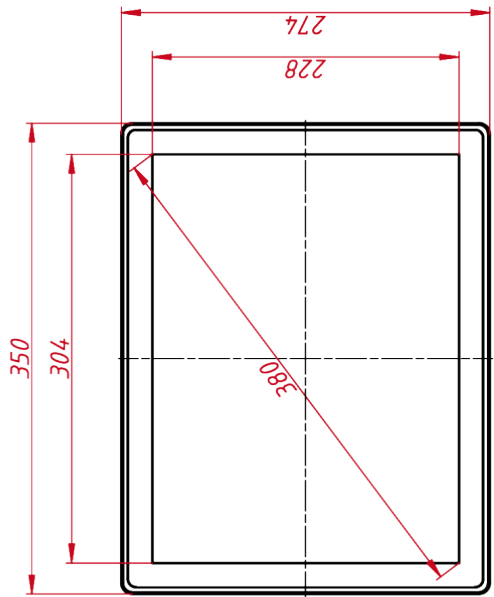

TG1501W4RRH

Изм. № подл.

Справ. №

A

Изм. № подл.

Изм. № докл.

Взам. инв. №

Подл. и дата

Изм. № подл.

Изм. № подл.	Подл. и дата	Взам. инв. №	Изм. № докл.	Изм. № подл.	Подл. и дата

TG1501W4RRH

Встраиваемый сенсорный монитор Easy Mount, RT-серия

монтажный чертёж

Изм. № подл.	Подл. и дата	Изм. № докл.	Подл.	Дата	Лист	Листов	Масса	Масштаб
	30.02.2024	TouchGames			1	1	3,8	1:4
Разраб.								
Проб.								
Т. контр.								
Нач. отд.								
Н. контр.								
Утв.