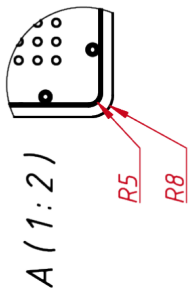

TG1501W4RRH