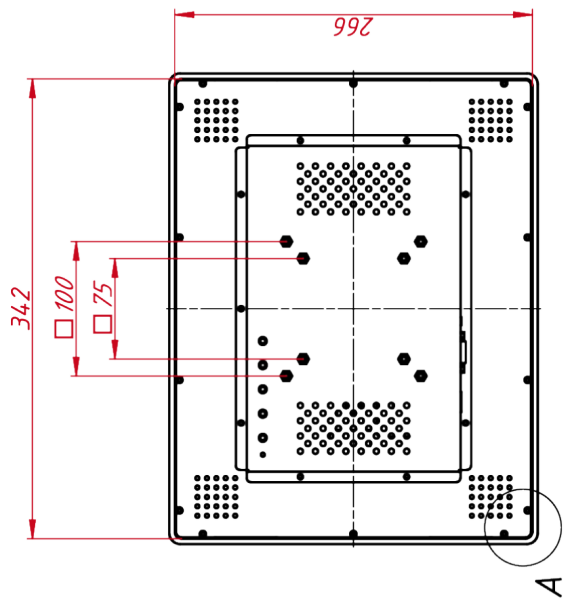

TG1501W4RRH

Изм. № подл.

Справ. №

A

Изм. № подл.

Изм. № докл.

Взам. инв. №

Подл. и дата

Изм. № подл.

Изм. № подл.	Подл. и дата	Взам. инв. №	Изм. № докл.	Изм. № подл.	Подл. и дата

TG1501W4RRH

Встраиваемый сенсорный монитор Easy Mount, RT-серия

монтажный чертёж

Изм. № подл.	Подл. и дата	Изм. № докл.	Подл.	Дата	Лист	Листов	Масса	Масштаб
	30.02.2024	TouchGames			1	1	3,8	1:4
Разраб.								
Проб.								
Т. контр.								
Нач. отд.								
Н. контр.								
Утв.