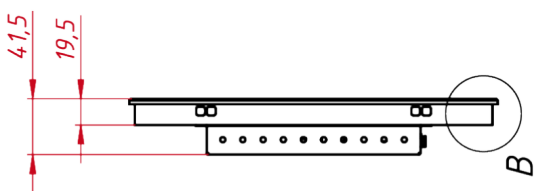

TG1501W4RRH

Изм. № подл.

Справ. №

A

Изм. № подл.

Изм. № докл.

Взам. инв. №

Подл. и дата

Изм. № подл.

Изм. № подл.	Подл. и дата	Взам. инв. №	Изм. № докл.	Изм. № подл.	Подл. и дата

TG1501W4RRH

Встраиваемый сенсорный монитор Easy Mount, RT-серия

монтажный чертёж

Изм. № подл.	Подл. и дата	Изм. № докл.	Подл.	Дата	Лист	Листов	Масса	Масштаб
	30.02.2024	TouchGames			1	1	3,8	1:4
Разраб.								
Проб.								
Т. контр.								
Нач. отд.								
Н. контр.								
Утв.