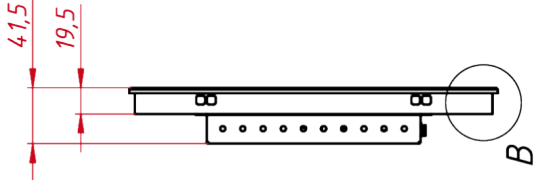

TG1501W4RRH

Изм. № подл.

Справ. №

A

Инд. № подл.

Инд. № дудл.

Взам. инд. №

Подл. и дата

Инд. № подл.

Инд. № подл.	Подл. и дата	Взам. инд. №	Инд. № дудл.	Изм. № подл.

TG1501W4RRH				
Встраиваемый сенсорный монитор Easy Mount, RT-серия				
монтажный чертёж				
Изм. / Лист	№ докум. / TouchGames	Подп.	Дата / 30.02.2024	Лист / Масштаб
Разраб.				3,8 / 1:4
Проб.				Листов / 1
Т. контр.				
Нач. отд.				
Н. контр.				
Утв.