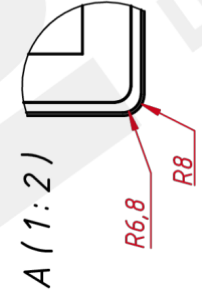

TG15601W4RRH

A (1:2)

B (1:2)

Изм./Лист	№ докум.	Подп.	Дата
Разраб.	TouchGames		11.03.2024
Проб.			
Т. контр.			
Нач. отд.			
Н. контр.			
Чтв.			

TG15601W4RRH

Встраиваемый резистивный монитор Easy Mount, RT-серия

монтажный чертёж

Лист	Масса	Масштаб
1	3,7	1:4
Лист	Листов	1

TouchGames
оборудование автоматизации

Формат А3

1 Копиролал

Лист. нумер.

Спраб. №

A

Лист. и дата

Имб. № дцл.

Вам. члб. №

Лист. и дата

Имб. № подл.

2