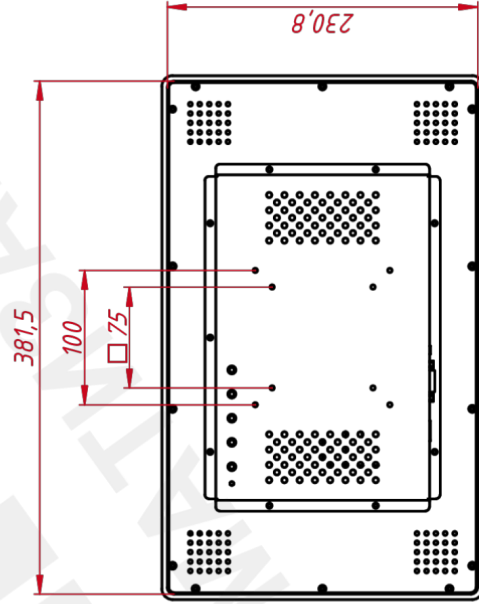

TG15601W4RRH

A (1:2)

B (1:2)

Изм./Лист	№ докум.	Подп.	Дата
Разраб.	TouchGames		11.03.2024
Проб.			
Т. контр.			
Нач. отд.			
Н. контр.			
Чтв.			

TG15601W4RRH

Встраиваемый резистивный монитор Easy Mount, RT-серия

монтажный чертёж

Лист	Масса	Масштаб
1	3,7	1:4
Лист	Листов	1

TouchGames
оборудование автоматизации

Формат А3

1 Копирбайл

Исп. пружен.

Спраб. №

A

Инд. № подл.

Вам. инд. №

Инд. № дудн.

Подп. и дата

Инд. № подл.

2