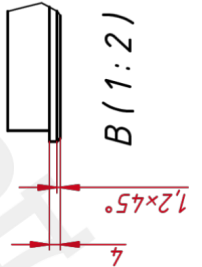

TG15601W4RRH

A (1:2)

B (1:2)

Изм./Лист	№ докум.	Подп.	Дата
Разраб.	TouchGames		11.03.2024
Проб.			
Т. контр.			
Нач. отд.			
Н. контр.			
Чтв.			

TG15601W4RRH

Встраиваемый резистивный монитор Easy Mount, RT-серия

монтажный чертёж

Лист	Масса	Масштаб
1	3,7	1:4
Лист	Листов	1

TouchGames
оборудование автоматизации

Формат А3

1 Копирбайл

Исп. пружен.

Спраб. №

A

Инд. № подл.

Вам. инд. №

Инд. № дудн.

Подп. и дата

Инд. № подл.

2