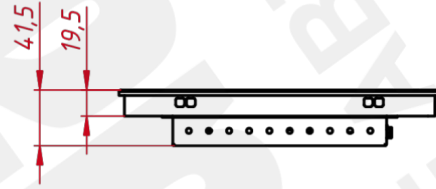

TG15601W4RRH

A (1:2)

B (1:2)

Изм./Лист	№ докум.	Подп.	Дата
Разраб.	TouchGames		11.03.2024
Проб.			
Т. контр.			
Нач. отд.			
Н. контр.			
Чтв.			

TG15601W4RRH

Встраиваемый резистивный монитор Easy Mount, RT-серия

монтажный чертёж

Лист	Масса	Масштаб
1	3,7	1:4
Лист	Листов	1

TouchGames
оборудование автоматизации

Формат А3

1 Копирбайл

Исп. пружен.

Спраб. №

A

Инд. № подл.

Вам. инд. №

Инд. № дудн.

Подп. и дата

Инд. № подл.

2