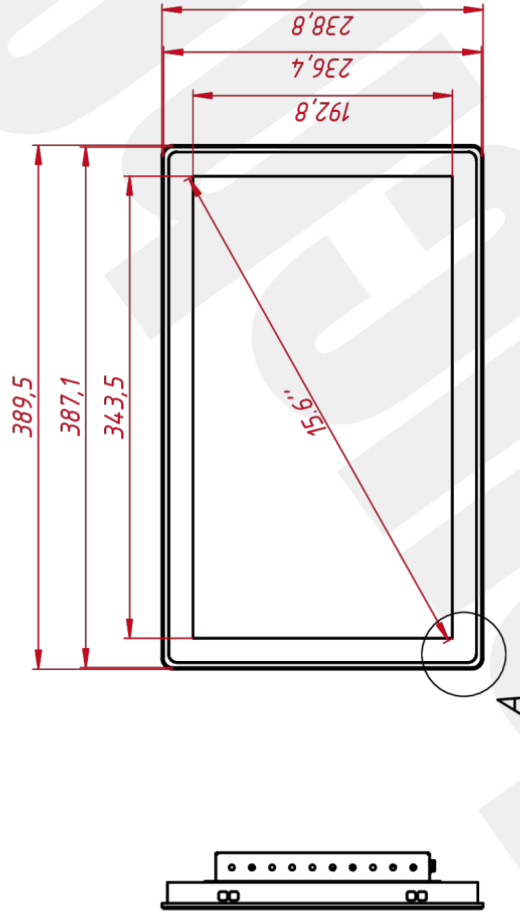

TG15601W4RRH

A (1:2)

B (1:2)

Изм./Лист	№ докум.	Подп.	Дата
Разраб.	TouchGames		11.03.2024
Проб.			
Т. контр.			
Нач. отд.			
Н. контр.			
Чтв.			

TG15601W4RRH

Встраиваемый резистивный монитор Easy Mount, RT-серия

монтажный чертёж

Лист	Масса	Масштаб
1	3,7	1:4
Лист	Листов	1

TouchGames
оборудование автоматизации

Формат А3

1 Копирбайл

Исп. пружен.

Спраб. №

A

Инд. № подл.

Вам. инд. №

Инд. № дудн.

Подп. и дата

Инд. № подл.

2