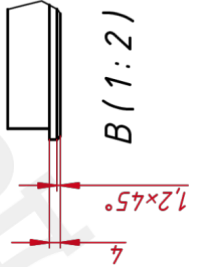

TG15601W4RRH

Изм./Лист	№ докум.	Подп.	Дата
Разраб.	TouchGames		11.03.2024
Проб.			
Т. контр.			
Нач. отд.			
Н. контр.			
Чтв.			

TG15601W4RRH

Встраиваемый резистивный монитор Easy Mount, RT-серия
монтажный чертёж

Лист	Масса	Масштаб
1	3,7	1:4
Лист	Листов	1

TouchGames
оборудование автоматизации

Формат А3

1 Копирбайл

Инд. № подл.

Подл. и дата

Вам. инд. №

Инд. № дудл.

Подл. и дата

Спраб. №

Лепб. нрумен.