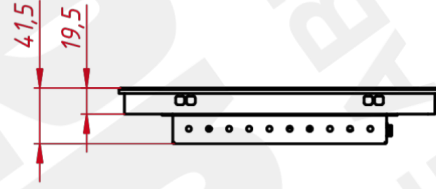

TG15601W4RRH

Изм./Лист	№ докум.	Подп.	Дата
Разраб.	TouchGames		11.03.2024
Проб.			
Т. контр.			
Нач. отд.			
Н. контр.			
Чтв.			

TG15601W4RRH

Встраиваемый резистивный монитор Easy Mount, RT-серия
монтажный чертёж

Лист	Масса	Масштаб
1	3,7	1:4
Лист	Листов	1

TouchGames
оборудование автоматизации

Формат А3

1 Копирбайл

Инд. № подл.

Подл. и дата

Вам. инд. №

Инд. № дудл.

Подл. и дата

Спраб. №

Лепб. нрумен.