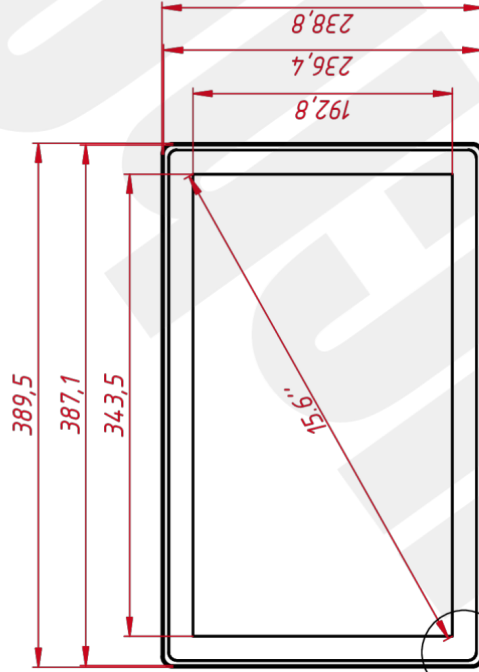

TG15601W4RRH

Изм./Лист	№ докум.	Подп.	Дата
Разраб.	TouchGames		11.03.2024
Проб.			
Т. контр.			
Нач. отд.			
Н. контр.			
Чтв.			

TG15601W4RRH

Встраиваемый резистивный монитор Easy Mount, RT-серия
монтажный чертёж

Лист	Масса	Масштаб
1	3,7	1:4
Лист	Листов	1

TouchGames
оборудование автоматизации

Формат А3

1 Копирбайл

Инд. № подл.

Подл. и дата

Вам. инд. №

Инд. № дудл.

Подл. и дата

Спраб. №

Лепб. нрумен.