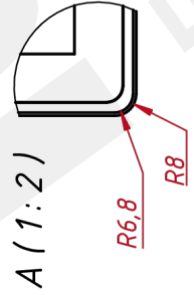

TG15601W4RRH

Изм./Лист	№ докум.	Подп.	Дата
Разраб.	TouchGames		11.03.2024
Проб.			
Т. контр.			
Нач. отд.			
Н. контр.			
Чтв.			

TG15601W4RRH

Встраиваемый резистивный монитор Easy Mount, RT-серия
монтажный чертёж

Лист	Масса	Масштаб
1	3,7	1:4
Лист	Листов	1

TouchGames
оборудование автоматизации

Формат А3

1 Копирбайл

Инд. № подл.

Подл. и дата

Вам. инд. №

Инд. № дудл.

Подл. и дата

Спраб. №

Лепб. нрумен.