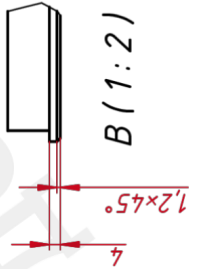

TG15601W4RRH

A (1:2)

B (1:2)

Изм./Лист	№ докум.	Подп.	Дата
Разраб.	TouchGames		11.03.2024
Проб.			
Т. контр.			
Нач. отд.			
Н. контр.			
Чтв.			

TG15601W4RRH

Встраиваемый резистивный монитор Easy Mount, RT-серия

монтажный чертёж

Лист	Масса	Масштаб
1	3,7	1:4
Лист	Листов	1

TouchGames
оборудование автоматизации

Формат А3

1 Копиролал

Лист. нумер.

Спраб. №

A

Лист. и дата

Имб. № дцл.

Вам. члб. №

Лист. и дата

Имб. № подл.

2