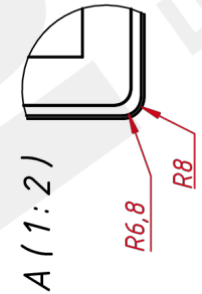

TG15601W4RRH

A (1:2)

B (1:2)

Изм./Лист	№ докум.	Подп.	Дата
Разраб.	TouchGames		11.03.2024
Проб.			
Т. контр.			
Нач. отд.			
Н. контр.			
Чтв.			

TG15601W4RRH

Встраиваемый резистивный монитор Easy Mount, RT-серия

монтажный чертёж

Лист	Масса	Масштаб
1	3,7	1:4
Лист	Листов	1

TouchGames
оборудование автоматизации

Формат А3

1 Копирбайл

Исп. пружен.

Спраб. №

A

Инд. № подл.

Вам. инд. №

Инд. № дудн.

Подп. и дата

Инд. № подл.

2