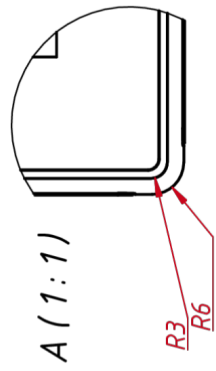

TGM12RPE

Изм./Лист	№ докум.	Подп.	Дата
Разраб.	TouchGames		24.08.2023
Проб.			
Т. контр.			
Нач. отд.			
Н. контр.			
Чтв.			

Лит.	Масса	Масштаб
	0,4	1:3
Лист	Листов	
	1	

TGM12RPE

Встраиваемый проекционно-ёмкостный монитор Open Frame, серия PureFlat монтажный чертёж

Лепб. нрмен.

Српб. №

A

Лодн. и дата

Ипв. № дудн.

Взм. чпв. №

Лодн. и дата

Ипв. № подл.

A3