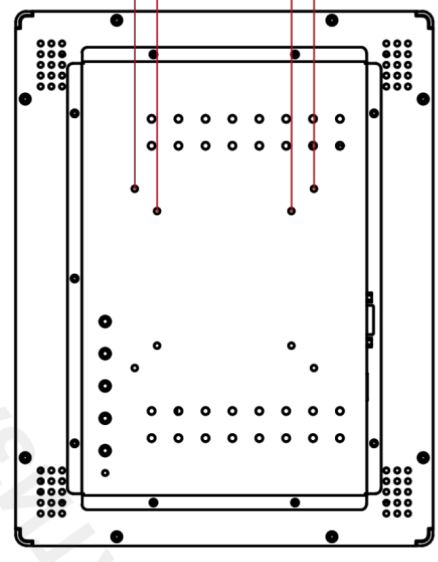

TGM12RPE

Изм./Лист	№ докум.	Подп.	Дата
Разраб.	TouchGames		24.08.2023
Проб.			
Т. контр.			
Нач. отд.			
Н. контр.			
Чтв.			

Лит.	Масса	Масштаб
	0,4	1:3
Лист	Листов	
	1	

TGM12RPE

Встраиваемый проекционно-ёмкостный монитор Open Frame, серия PureFlat монтажный чертёж

Лепб. нрмен.

Српб. №

A

Лодн. и дата

Ипв. № дудн.

Взм. чпв. №

Лодн. и дата

Ипв. № подл.

A3