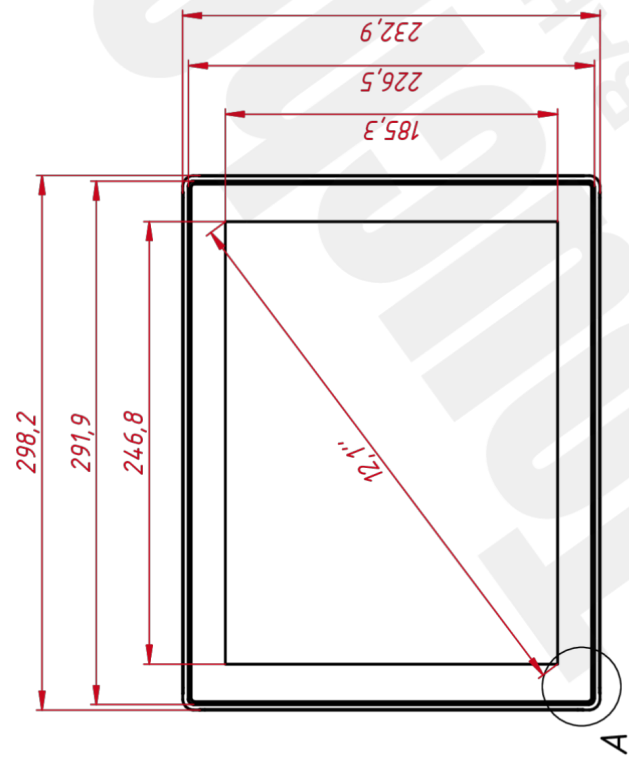

TGM12RPE

Изм./Лист	№ докум.	Подп.	Дата
Разраб.	TouchGames		24.08.2023
Проб.			
Т. контр.			
Нач. отд.			
Н. контр.			
Чтв.			

Лит.	Масса	Масштаб
	0,4	1:3
Лист	Листов	
	1	

TGM12RPE

Встраиваемый проекционно-ёмкостный монитор Open Frame, серия PureFlat монтажный чертёж

Лепб. нрмен.

Српб. №

A

Лодн. и дата

Ипв. № дудн.

Взм. чпв. №

Лодн. и дата

Ипв. № подл.

A3