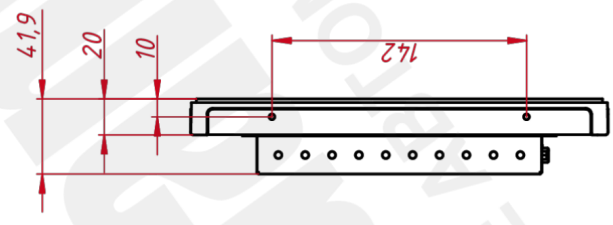

TGM12RPE

Изм./Лист	№ докум.	Подп.	Дата
Разраб.	TouchGames		24.08.2023
Проб.			
Т. контр.			
Нач. отд.			
Н. контр.			
Чтв.			

Лит.	Масса	Масштаб
	0,4	1:3
Лист	Листов	
	1	

TGM12RPE

Встраиваемый проекционно-ёмкостный монитор Open Frame, серия PureFlat монтажный чертёж

Лепб. нрмен.

Српб. №

A

Лодн. и дата

Ипв. № дудн.

Взм. чпв. №

Лодн. и дата

Ипв. № подл.

A3