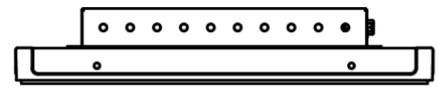

TGM12RPE

Изм./Лист	№ докум.	Подп.	Дата
Разраб.	TouchGames		24.08.2023
Проб.			
Т. контр.			
Нач. отд.			
Н. контр.			
Чтв.			

Лит.	Масса	Масштаб
	0,4	1:3
Лист	Листов	
	1	

TGM12RPE

Встраиваемый проекционно-ёмкостный монитор Open Frame, серия PureFlat монтажный чертёж

Лепб. нрмен.

Српб. №

A

Лодн. и дата

Ипв. № дудн.

Взм. чпв. №

Лодн. и дата

Ипв. № подл.

A3