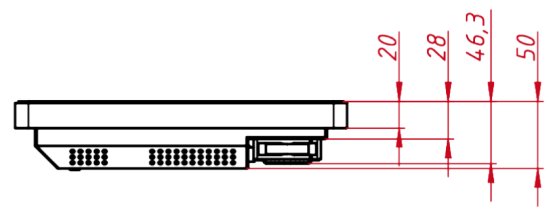

TGM12RPEHB

A (1:2)

B (1:2)