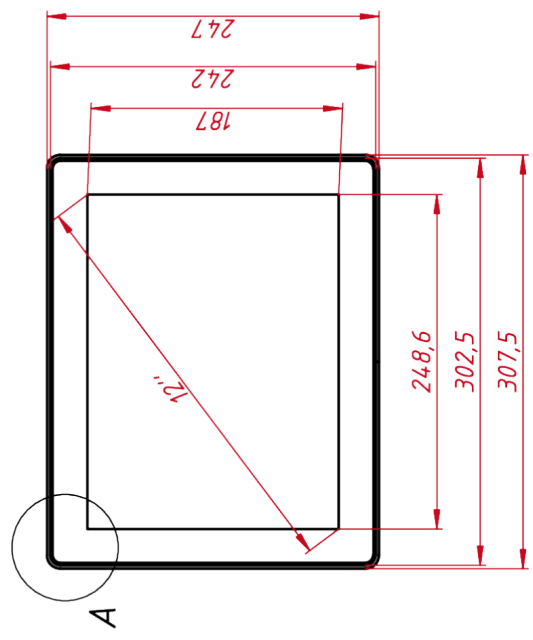

TGM12RPEHB

A (1:2)

B (1:2)