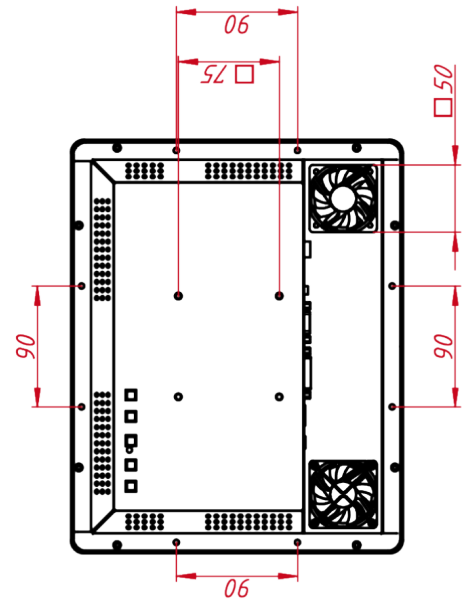

TGM12RPEHB

A (1:2)

B (1:2)