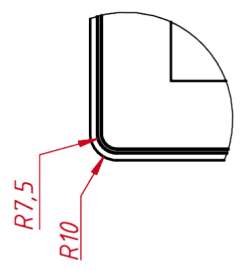

TGM12RPEHB

A (1:2)