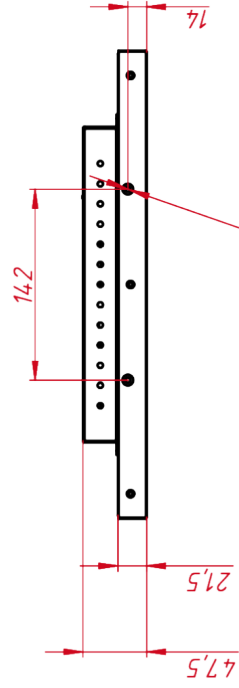

Размер (диагональ)	15"
Соотношение сторон	4:3
Активная область (Ш×В)	304,1×228,1 мм
Ширина монитора	348 мм
Высота монитора	272 мм
Глубина монитора	47,5 мм

Дисплей

Тип матрицы	активная матрица TFT-LED
Разрешение дисплея	1024×768
Количество цветов	16,2 млн.
Яркость	250 кд/м ²
Угол обзора горизонтальный	влево 80° / вправо 80°
Угол обзора вертикальный	вверх 80° / вниз 80°
Коэффициент контрастности (...)	600:1
Частота развёртки	30...80 КГц / 60...75 Гц

TGM15RPE

M4x4 отв. для VESA
(максимальная глубина
резьбового отверстия 4 мм)

A-A (1:2)

M4x8 отв. (на каждом торце
по два отверстия), максимальная глубина
резьбового отверстия 4 мм

TGM15RPE

Проекционно-ёмкостный
монитор Орел Frame, КТ-серия
монтажный чертёж