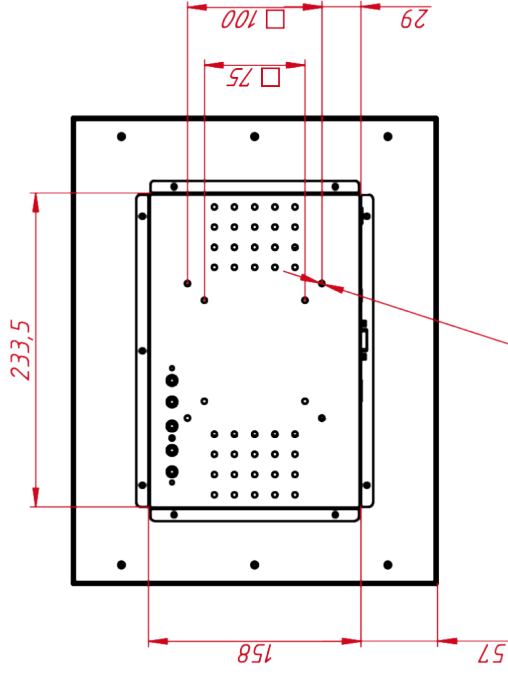

Размер (диагональ)	15"
Соотношение сторон	4:3
Активная область (Ш×В)	304,1×228,1 мм
Ширина монитора	348 мм
Высота монитора	272 мм
Глубина монитора	47,5 мм

Дисплей

Тип матрицы	активная матрица TFT-LED
Разрешение дисплея	1024×768
Количество цветов	16,2 млн.
Яркость	250 кд/м ²
Угол обзора горизонтальный	влево 80° / вправо 80°
Угол обзора вертикальный	вверх 80° / вниз 80°
Коэффициент контрастности (...)	600:1
Частота развёртки	30...80 КГц / 60...75 Гц

TGM15RPE

M4x4 отв. для VESA
(максимальная глубина
резьбового отверстия 4 мм)

A-A (1:2)

M4x8 отв. (на каждом торце
по два отверстия), максимальная глубина
резьбового отверстия 4 мм

TGM15RPE

Проекционно-ёмкостный
монитор Орел Frame, КТ-серия
монтажный чертёж