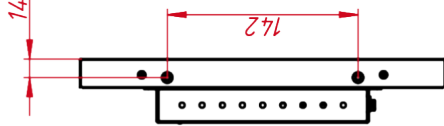

TGM15RPE

M4x4 отв. для VESA
(максимальная глубина
резьбового отверстия 4 мм)

A-A (1:2)

M4x8 отв. (на каждом торце
по два отверстия), максимальная глубина
резьбового отверстия 4 мм

TGM15RPE

Проекционно-ёмкостный
монитор Орел Frame, КТ-серия
монтажный чертёж