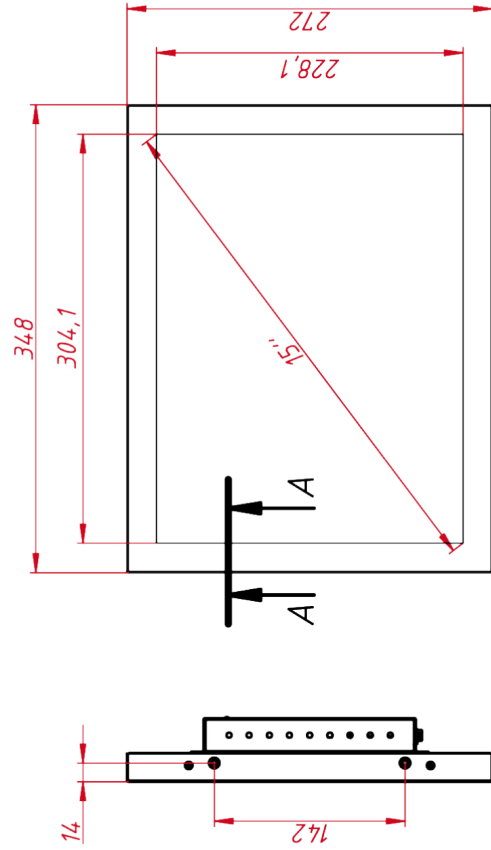

Размер (диагональ)	15"
Соотношение сторон	4:3
Активная область (Ш×В)	304,1×228,1 мм
Ширина монитора	348 мм
Высота монитора	272 мм
Глубина монитора	47,5 мм

Дисплей

Тип матрицы	активная матрица TFT-LED
Разрешение дисплея	1024×768
Количество цветов	16,2 млн.
Яркость	250 кд/м ²
Угол обзора горизонтальный	влево 80° / вправо 80°
Угол обзора вертикальный	вверх 80° / вниз 80°
Коэффициент контрастности (...)	600:1
Частота развёртки	30...80 КГц / 60...75 Гц

TGM15RPE

M4x4 отв. для VESA
(максимальная глубина
резьбового отверстия 4 мм)

A-A (1:2)

M4x8 отв. (на каждом торце
по два отверстия), максимальная глубина
резьбового отверстия 4 мм

TGM15RPE

Проекционно-ёмкостный
монитор Орел Frame, КТ-серия
монтажный чертёж