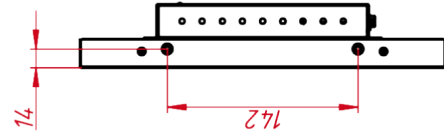

TGM15RPE

M4x4 отв. для VESA
(максимальная глубина
резьбового отверстия 4 мм)

A-A (1:2)

M4x8 отв. (на каждом торце
по два отверстия), максимальная глубина
резьбового отверстия 4 мм

TGM15RPE

Проекционно-ёмкостный
монитор Орел Frame, КТ-серия
монтажный чертёж