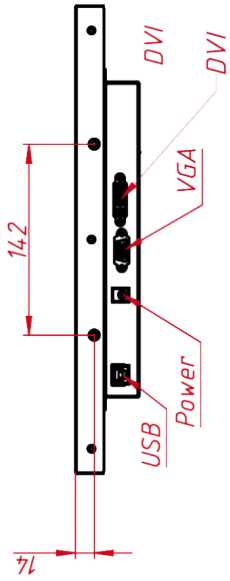

Размер (диагональ)	15"
Соотношение сторон	4:3
Активная область (Ш×В)	304,1×228,1 мм
Ширина монитора	348 мм
Высота монитора	272 мм
Глубина монитора	47,5 мм

Дисплей

Тип матрицы	активная матрица TFT-LED
Разрешение дисплея	1024×768
Количество цветов	16,2 млн.
Яркость	250 кд/м ²
Угол обзора горизонтальный	влево 80° / вправо 80°
Угол обзора вертикальный	вверх 80° / вниз 80°
Коэффициент контрастности (...)	600:1
Частота развёртки	30...80 КГц / 60...75 Гц

TGM15RPE

M4x4 отв. для VESA
(максимальная глубина
резьбового отверстия 4 мм)

A-A (1:2)

M4x8 отв. (на каждом торце
по два отверстия), максимальная глубина
резьбового отверстия 4 мм

TGM15RPE

Проекционно-ёмкостный
монитор Орел Frame, КТ-серия
монтажный чертёж