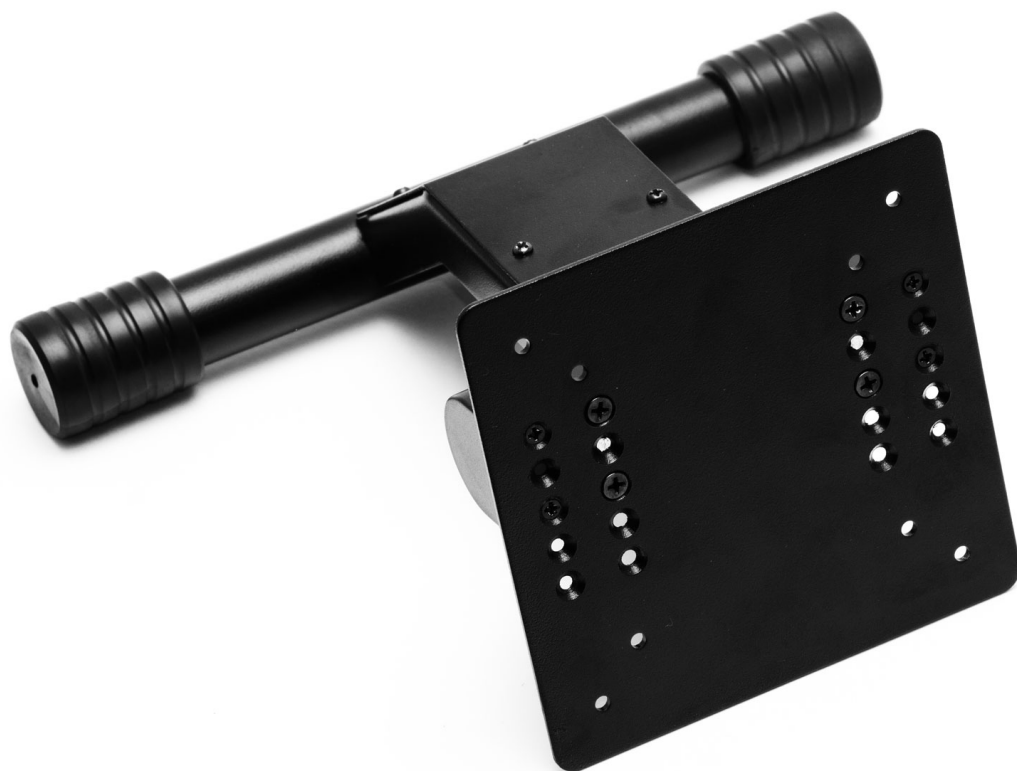

АКСЕССУАРЫ

МЕТАЛЛИЧЕСКАЯ ПОДСТАВКА ДЛЯ МОНИТОРА, ТИП 3

TouchGames
ОБОРУДОВАНИЕ АВТОМАТИЗАЦИИ

ООО «ТАЧГЕЙМ»
454091, Г. ЧЕЛЯБИНСК
УЛ. ЦВИЛЛИНГА, Д. 25 К 1, ОФ. 308
+7 (800) 333 24 62
+7 (495) 287 08 57
+7 (351) 264 09 97
SALES@TOUCHGAMES.RU
WWW.TOUCHGAMES.RU

ТЕХНИЧЕСКИЕ ХАРАКТЕРИСТИКИ АРТ. TG3POS *

ОБЩЕ

Регулировка угла наклона плавная
Модель TG3POS

ОСНОВНЫЕ ХАРАКТЕРИСТИКИ

Материал подставки металл, пластик

ПРОЧЕЕ

Отверстия под крепление VESA 69×10 мм, 69×42 мм, 75 мм, 100 мм