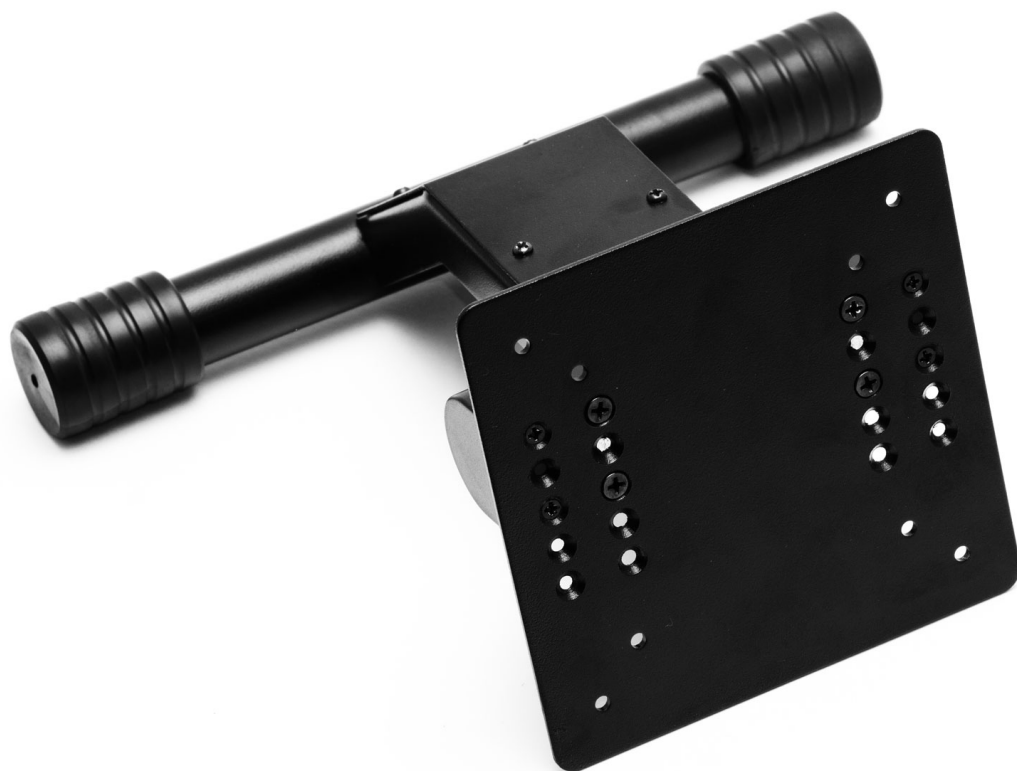

АКСЕССУАРЫ

МЕТАЛЛИЧЕСКАЯ ПОДСТАВКА ДЛЯ МОНИТОРА, ТИП 3

TouchGames
ОБОРУДОВАНИЕ АВТОМАТИЗАЦИИ

ООО «ТАЧГЕЙМ»
454091, Г. ЧЕЛЯБИНСК
УЛ. ЦВИЛЛИНГА, Д. 25 К 1, ОФ. 308
+7 (800) 333 24 62
+7 (495) 287 08 57
+7 (351) 264 09 97
SALES@TOUCHGAMES.RU
WWW.TOUCHGAMES.RU